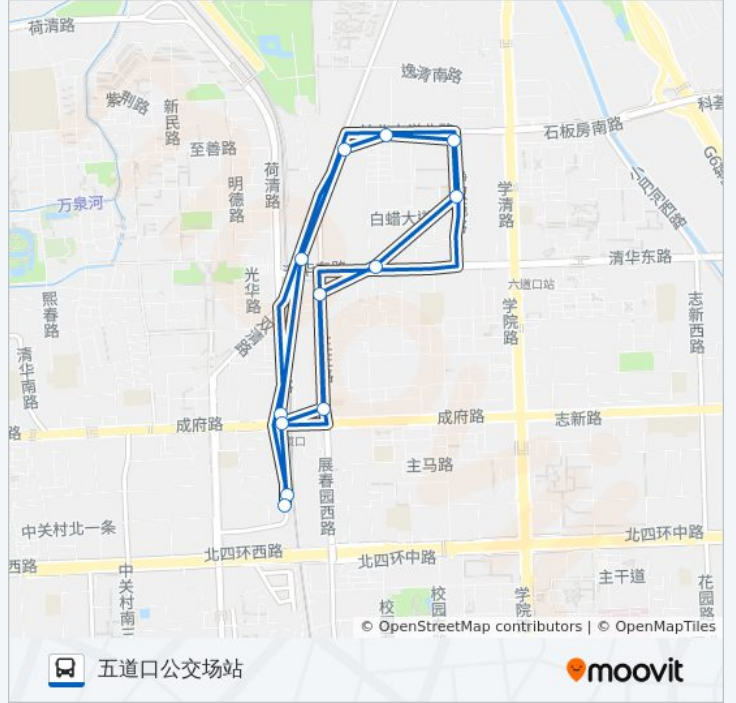

公交专12的时间表

往五道口公交场站方向的时间表

星期一	06:00 - 20:00
星期二	06:00 - 20:00
星期三	06:00 - 20:00
星期四	06:00 - 20:00
星期五	06:00 - 20:00
星期六	06:00 - 20:00
星期日	06:00 - 20:00

公交专12的信息

方向: 五道口公交场站

站点数量: 12

行车时间: 28 分

途经站点:

方向: 五道口公交场站

12 站

[查看时间表](#)

- 五道口公交场站
- 地铁五道口站
- 王庄路南口
- 王庄路北口
- 北京林业大学
- 静淑苑小区
- 静淑苑北口
- 柏儒苑
- 前八家
- 双清路南口
- 荷清路南口
- 五道口公交场站

公交专12的时间表

往五道口公交场站方向的时间表

星期一	06:00 - 20:00
星期二	06:00 - 20:00
星期三	06:00 - 20:00
星期四	06:00 - 20:00
星期五	06:00 - 20:00
星期六	06:00 - 20:00
星期日	06:00 - 20:00

公交专12的信息

方向: 五道口公交场站

站点数量: 12

行车时间: 28 分

途经站点:

你可以在moovitapp.com下载公交专12的PDF时间表和线路图。使用[Moovit应用程序](#)查询北京的实时公交、列车时刻表以及公共交通出行指南。

[关于Moovit](#) · [MaaS解决方案](#) · [城市列表](#) · [Moovit社区](#)

© 2024 Moovit - 保留所有权利

查看实时到站时间