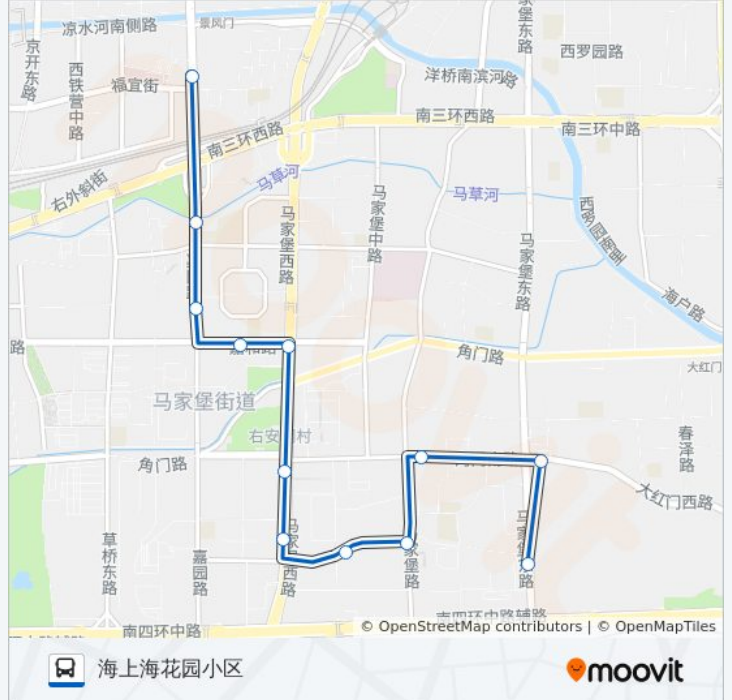

专26

海上海花园小区

下载App

公交专26((海上海花园小区))共有2条行车路线。工作日的服务时间为：

(1) 海上海花园小区: 06:20 - 20:50(2) 翠林小区: 06:00 - 20:30

使用Moovit找到公交专26离你最近的站点，以及公交专26下车班的到站时间。

方向: 海上海花园小区

12 站

[查看时间表](#)

翠林小区
嘉园一里
嘉园二里西门
嘉园二里南门
地铁角门西站
四顷三村
地铁公益西桥站
枫竹苑小区
马家堡路
西马小区
西马厂
海上海花园小区

公交专26的时间表

往海上海花园小区方向的时间表

星期一	06:20 - 20:50
星期二	06:20 - 20:50
星期三	06:20 - 20:50
星期四	06:20 - 20:50
星期五	06:20 - 20:50
星期六	06:20 - 20:50
星期日	06:20 - 20:50

公交专26的信息

方向: 海上海花园小区

站点数量: 12

行车时间: 29 分

途经站点:

方向: 翠林小区

12 站

[查看时间表](#)

海上海花园小区

西马厂

西马小区

马家堡路

枫竹苑小区

地铁公益西桥站

四顷三村

地铁角门西站