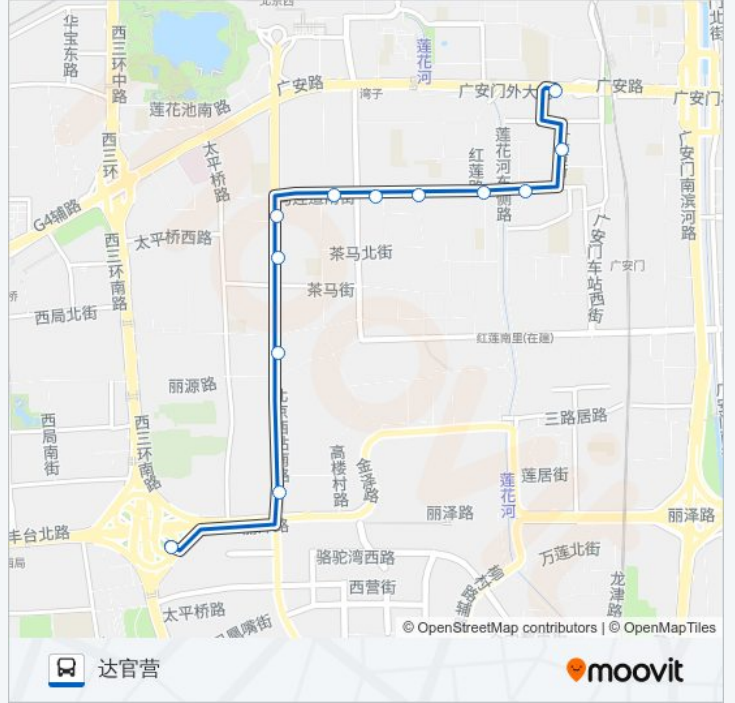

太平桥东里

华源三里

东局

北京西站南路南口

丽泽桥

公交专27的时间表

往丽泽桥方向的时间表

星期一	06:50 - 20:20
星期二	06:50 - 20:20
星期三	06:50 - 20:20
星期四	06:50 - 20:20
星期五	06:50 - 20:20
星期六	08:20 - 16:20
星期日	08:20 - 16:20

公交专27的信息

方向: 丽泽桥

站点数量: 12

行车时间: 24分

途经站点:

方向: 达官营

12 站

[查看时间表](#)

- 丽泽桥
- 北京西站南路南口
- 东局
- 华源三里
- 太平桥东里
- 马连道南街西口
- 马连道胡同
- 马连道中里
- 红莲中里
- 红居北街
- 红居街
- 达官营

公交专27的时间表

往达官营方向的时间表

星期一	06:30 - 20:00
星期二	06:30 - 20:00
星期三	06:30 - 20:00
星期四	06:30 - 20:00
星期五	06:30 - 20:00
星期六	08:00 - 16:00
星期日	08:00 - 16:00

公交专27的信息

方向: 达官营

站点数量: 12

行车时间: 23 分

途经站点:

你可以在moovitapp.com下载公交专27的PDF时间表和线路图。使用[Moovit应用程序](#)查询北京的实时公交、列车时刻表以及公共交通出行指南。

[关于Moovit](#) · [MaaS解决方案](#) · [城市列表](#) · [Moovit社区](#)

© 2024 Moovit - 保留所有权利