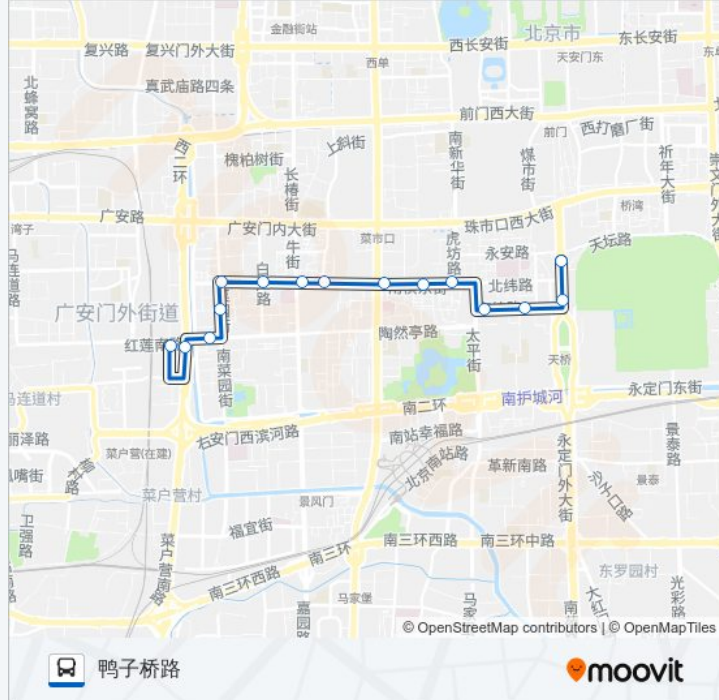

[查看时间表](#)

鸭子桥路
白纸坊桥西
白纸坊桥北
椿树馆街
菜园街
白广路
牛街西里
教子胡同南口
南横街路口西
四平园
虎坊路
北纬路
天桥

公交专30的时间表

往天桥方向的时间表

星期一	06:25 - 20:25
星期二	06:25 - 20:25
星期三	06:25 - 20:25
星期四	06:25 - 20:25
星期五	06:25 - 20:25
星期六	06:25 - 20:25
星期日	06:25 - 20:25

公交专30的信息

方向: 天桥

站点数量: 13

行车时间: 27 分

途经站点:

方向: 鸭子桥路

15站

[查看时间表](#)

- 天桥
- 天坛西门
- 南纬路
- 南纬路西口
- 虎坊路
- 四平园
- 南横西街东口
- 教子胡同南口
- 牛街西里
- 白广路
- 菜园街
- 建功北里
- 南菜园
- 白纸坊桥南
- 鸭子桥路

公交专30的时间表

往鸭子桥路方向的时间表

星期一	06:00 - 20:00
星期二	06:00 - 20:00
星期三	06:00 - 20:00
星期四	06:00 - 20:00
星期五	06:00 - 20:00
星期六	06:00 - 20:00
星期日	06:00 - 20:00

公交专30的信息

方向: 鸭子桥路

站点数量: 15

行车时间: 30分

途经站点:

你可以在moovitapp.com下载公交专30的PDF时间表和线路图。使用Moovit应用程序查询北京的实时公交、列车时刻表以及公共交通出行指南。

© 2024 Moovit - 保留所有权利