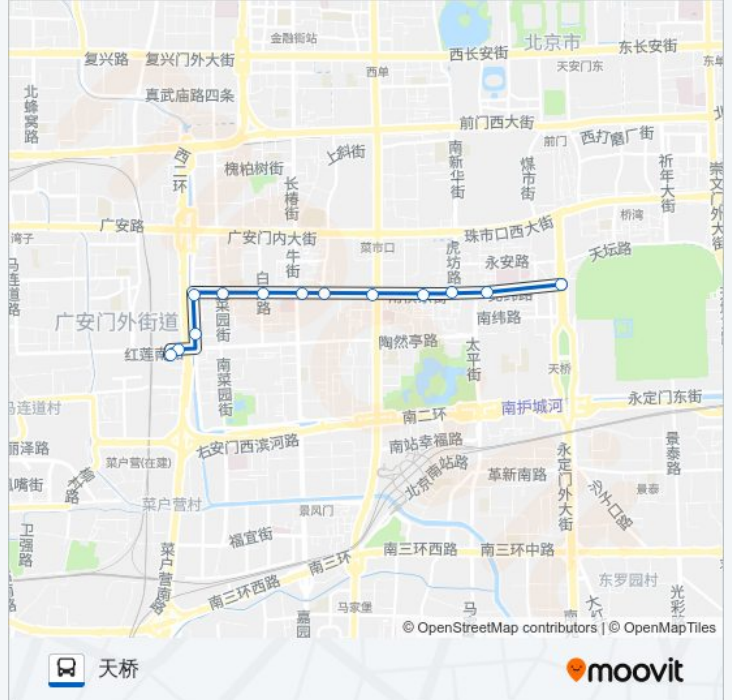

[查看时间表](#)

鸭子桥路
白纸坊桥西
白纸坊桥北
椿树馆街
菜园街
白广路
牛街西里
教子胡同南口
南横街路口西
四平园
虎坊路
北纬路
天桥

公交专30的时间表

往天桥方向的时间表

星期一	06:25 - 20:25
星期二	06:25 - 20:25
星期三	06:25 - 20:25
星期四	06:25 - 20:25
星期五	06:25 - 20:25
星期六	06:25 - 20:25
星期日	06:25 - 20:25

公交专30的信息

方向: 天桥

站点数量: 13

行车时间: 27 分

途经站点:

方向: 鸭子桥路

15站

[查看时间表](#)

- 天桥
- 天坛西门
- 南纬路
- 南纬路西口
- 虎坊路
- 四平园
- 南横西街东口
- 教子胡同南口
- 牛街西里
- 白广路
- 菜园街
- 建功北里
- 南菜园
- 白纸坊桥南
- 鸭子桥路

公交专30的时间表

往鸭子桥路方向的时间表

星期一	06:00 - 20:00
星期二	06:00 - 20:00
星期三	06:00 - 20:00
星期四	06:00 - 20:00
星期五	06:00 - 20:00
星期六	06:00 - 20:00
星期日	06:00 - 20:00

公交专30的信息

方向: 鸭子桥路

站点数量: 15

行车时间: 30分

途经站点:

你可以在moovitapp.com下载公交专30的PDF时间表和线路图。使用Moovit应用程序查询北京的实时公交、列车时刻表以及公共交通出行指南。

© 2024 Moovit - 保留所有权利