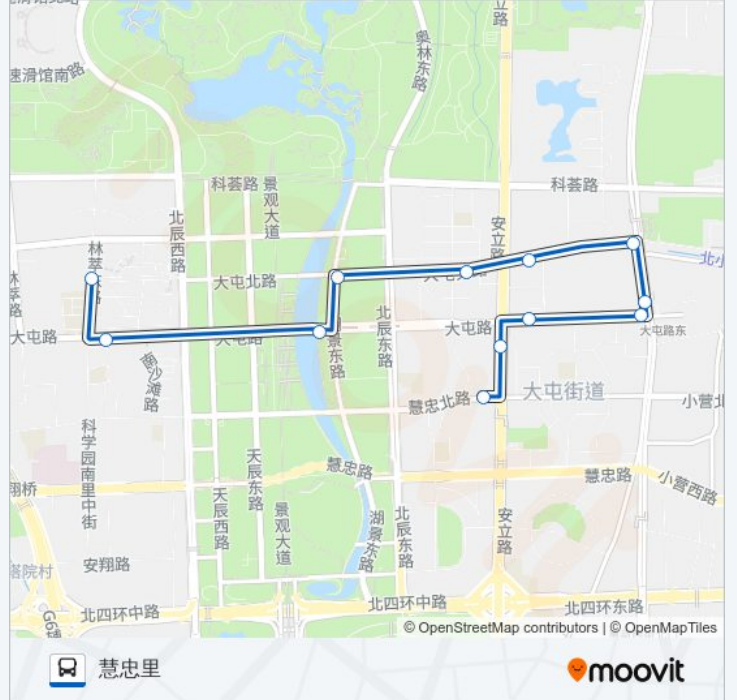

[查看时间表](#)

林萃东路
中科院地理所
洼里南口
大屯北路
慧忠北里社区
中灿苑小区南门
大屯北路东口
地铁大屯路东站
大屯路东口
大屯东
大屯南
慧忠里

公交专40的时间表

往慧忠里方向的时间表

星期一	06:30 - 20:30
星期二	06:30 - 20:30
星期三	06:30 - 20:30
星期四	06:30 - 20:30
星期五	06:30 - 20:30
星期六	06:30 - 20:30
星期日	06:30 - 20:30

公交专40的信息

方向: 慧忠里

站点数量: 12

行车时间: 25 分

途经站点:

方向: 林萃东路

14 站

[查看时间表](#)

- 慧忠里
- 大屯南
- 大屯东
- 地铁大屯路东站
- 大屯北路东口
- 中灿苑小区南门
- 慧忠北里社区
- 大屯北路
- 洼里南口
- 中科院地理所
- 南沟泥河
- 奥运村西
- 科荟南路西口
- 林萃东路

公交专40的时间表

往林萃东路方向的时间表

星期一	06:30 - 20:30
星期二	06:30 - 20:30
星期三	06:30 - 20:30
星期四	06:30 - 20:30
星期五	06:30 - 20:30
星期六	06:30 - 20:30
星期日	06:30 - 20:30

公交专40的信息

方向: 林萃东路

站点数量: 14

行车时间: 30 分

途经站点:

你可以在moovitapp.com下载公交专40的PDF时间表和线路图。使用Moovit应用程序查询北京的实时公交、列车时刻表以及公共交通出行指南。

© 2024 Moovit - 保留所有权利