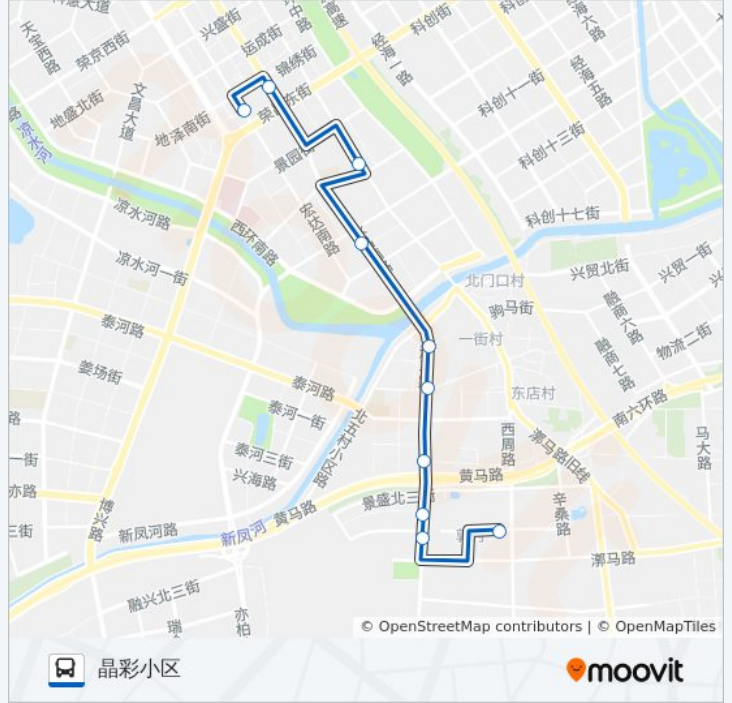

## 方向: 晶彩小区

10 站

[查看时间表](#)

开发区交通服务中心

隆盛工业园

国际艺术学校

凉水河桥北

凉水河桥南

通州第二医院

马驹桥一号桥

珠江逸景家园

小白村

晶彩小区

## 公交专41的时间表

往晶彩小区方向的时间表

星期一	06:00 - 20:00
星期二	06:00 - 20:00
星期三	06:00 - 20:00
星期四	06:00 - 20:00
星期五	06:00 - 20:00
星期六	06:00 - 20:00
星期日	06:00 - 20:00

## 公交专41的信息

方向: 晶彩小区

站点数量: 10

行车时间: 31 分

途经站点:

你可以在moovitapp.com下载公交专41的PDF时间表和线路图。使用[Moovit应用程序](#)查询北京的实时公交、列车时刻表以及公共交通出行指南。

[关于Moovit](#) · [MaaS解决方案](#) · [城市列表](#) · [Moovit社区](#)

© 2023 Moovit - 版权所有