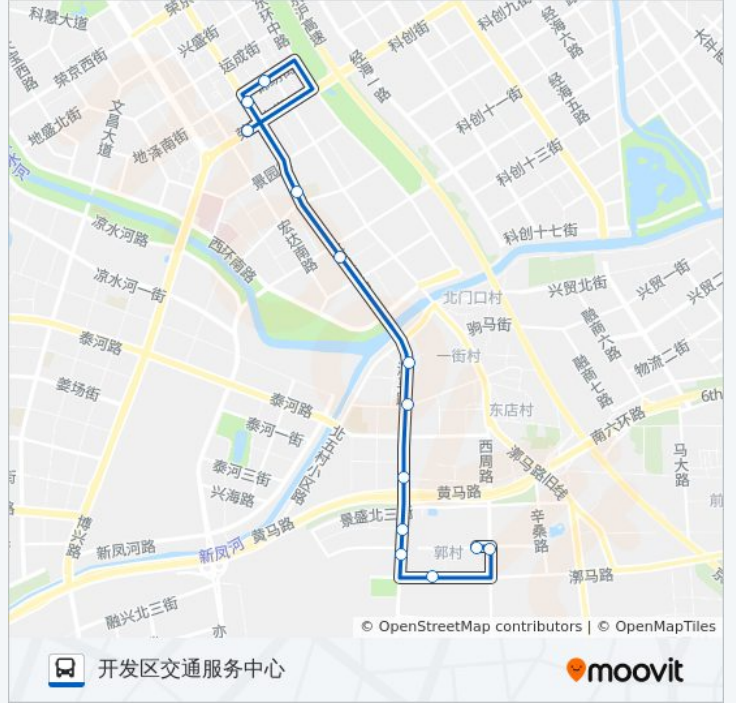

凉水河桥南

凉水河桥北

中国杂技团

隆盛工业园

锦绣街

开发区交通服务中心

公交专41的时间表

往开发区交通服务中心方向的时间表

星期一	06:00 - 20:00
星期二	06:00 - 20:00
星期三	06:00 - 20:00
星期四	06:00 - 20:00
星期五	06:00 - 20:00
星期六	06:00 - 20:00
星期日	06:00 - 20:00

公交专41的信息

方向: 开发区交通服务中心

站点数量: 13

行车时间: 36 分

途经站点:

## 方向: 晶彩小区

10 站

[查看时间表](#)

开发区交通服务中心

隆盛工业园

国际艺术学校

凉水河桥北

凉水河桥南

通州第二医院

马驹桥一号桥

珠江逸景家园

小白村

晶彩小区