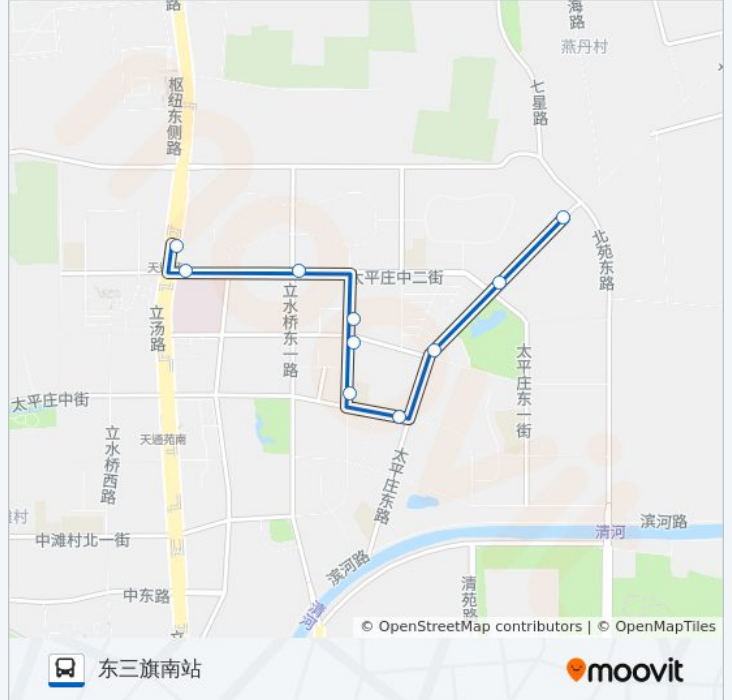

[查看时间表](#)

天通北苑

白坊

天通中苑东区东门

天通苑东大门

立水桥东二路

立水桥东二路北站

天通中苑西区东门

天通北苑二区南

天通北苑一区南

东三旗南站

公交专48的时间表

往东三旗南站方向的时间表

星期一	06:30 - 20:30
星期二	06:30 - 20:30
星期三	06:30 - 20:30
星期四	06:30 - 20:30
星期五	06:30 - 20:30
星期六	06:30 - 20:30
星期日	06:30 - 20:30

公交专48的信息

方向: 东三旗南站

站点数量: 10

行车时间: 18 分

途经站点:

方向: 天通北苑

11 站

[查看时间表](#)

- 东三旗南站
- 天通北苑一区北门
- 天通北苑一区东
- 天通北苑二区南
- 天通中苑西区东门
- 立水桥东二路北站
- 天通苑六区北门
- 天通东苑一区西门
- 天通中苑东区东门
- 白坊
- 天通北苑

公交专48的时间表

往天通北苑方向的时间表

星期一	06:45 - 20:45
星期二	06:45 - 20:45
星期三	06:45 - 20:45
星期四	06:45 - 20:45
星期五	06:45 - 20:45
星期六	06:45 - 20:45
星期日	06:45 - 20:45

公交专48的信息

方向: 天通北苑

站点数量: 11

行车时间: 21 分

途经站点:

你可以在moovitapp.com下载公交专48的PDF时间表和线路图。使用[Moovit应用程序](#)查询北京的实时公交、列车时刻表以及公共交通出行指南。