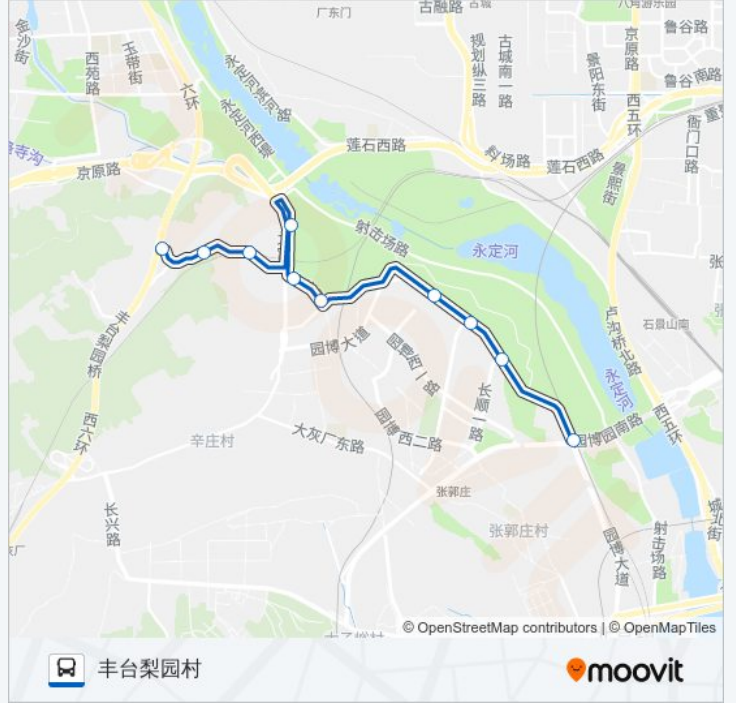

## 公交专55的时间表

往丰台梨园村方向的时间表

星期一	06:00 - 20:00
星期二	06:00 - 20:00
星期三	06:00 - 20:00
星期四	06:00 - 20:00
星期五	06:00 - 20:00
星期六	06:00 - 20:00
星期日	06:00 - 20:00

## 公交专55的信息

方向: 丰台梨园村

站点数量: 10

行车时间: 27 分

途经站点: