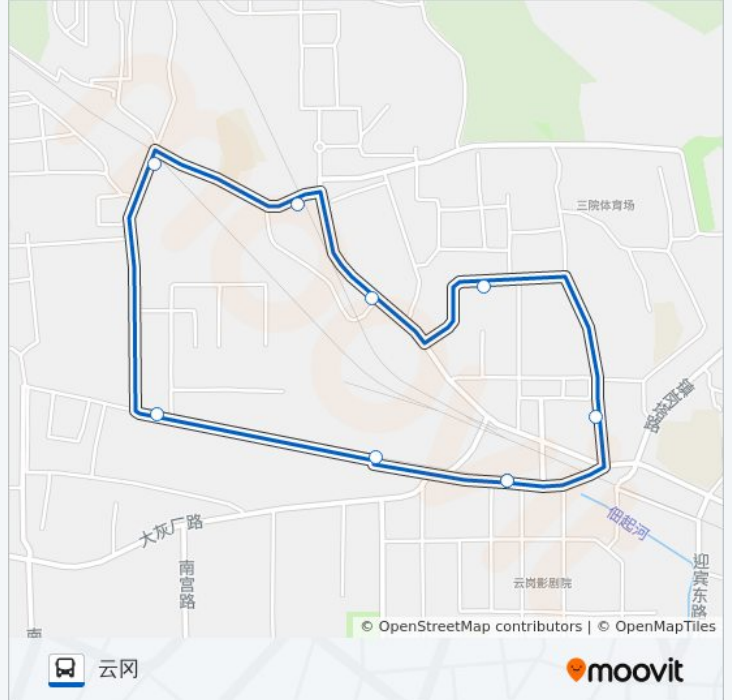

专57

云冈

下载App

公交专57((云冈))仅有一条行车路线。工作日的服务时间为：

(1) 云冈: 05:30 - 21:50

使用Moovit找到公交专57离你最近的站点，以及公交专57下车班的到站时间。

方向: 云冈

9 站

[查看时间表](#)

云岗
云岗砖厂
东王佐北
云岗101所
云翔苑小区
云岗南里
云岗北里
云岗北区西里
云岗

公交专57的时间表

往云冈方向的时间表

星期一	05:30 - 21:50
星期二	05:30 - 21:50
星期三	05:30 - 21:50
星期四	05:30 - 21:50
星期五	05:30 - 21:50
星期六	05:30 - 21:50
星期日	05:30 - 21:50

公交专57的信息

方向: 云冈

站点数量: 9

行车时间: 16 分

途经站点:

你可以在moovitapp.com下载公交专57的PDF时间表和线路图。使用[Moovit应用程序](#)查询北京的实时公交、列车时刻表以及公共交通出行指南。

[关于Moovit](#) · [MaaS解决方案](#) · [城市列表](#) · [Moovit社区](#)

© 2024 Moovit - 保留所有权利

查看实时到站时间