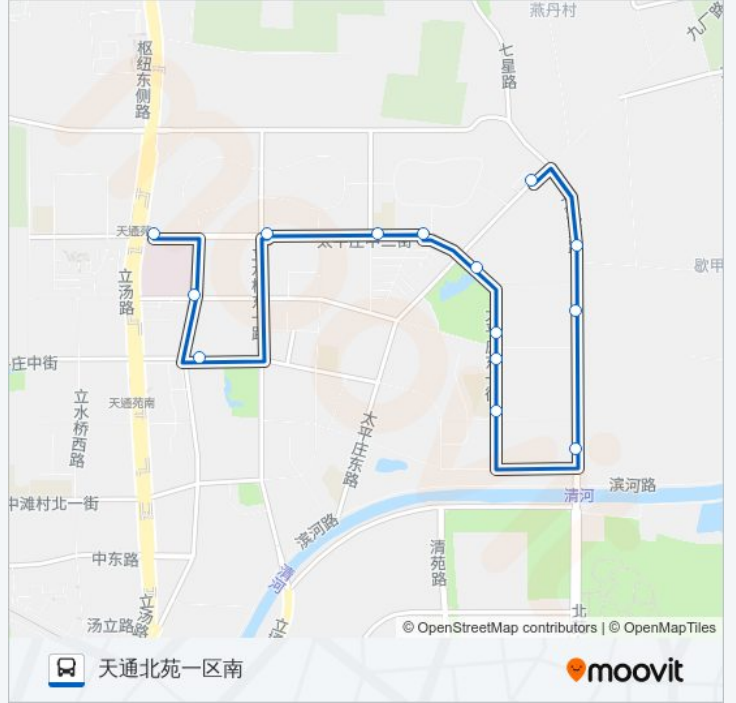

[查看时间表](#)

天通北苑一区南

天通北苑二区南

天通北苑三区南

天通北苑三区南门

白坊

白坊南

天通东苑二区西站

公交专58的信息

方向: 天通北苑

站点数量: 12

行车时间: 25分

途经站点:

方向: 天通北苑一区南

14 站

[查看时间表](#)

- 天通北苑
- 天通东苑三区北站
- 天通东苑三区
- 天通东苑二区
- 天通苑东区小学
- 天通东苑二区西站
- 白坊南
- 白坊
- 天通北苑三区南门
- 天通北苑三区南
- 天通北苑二区南
- 立水桥北路北口
- 太平庄中一街
- 天通北苑一区南

公交专58的时间表

往天通北苑一区南方向的时间表

星期一	06:00 - 20:00
星期二	06:00 - 20:00
星期三	06:00 - 20:00
星期四	06:00 - 20:00
星期五	06:00 - 20:00
星期六	无服务
星期日	无服务

公交专58的信息

方向: 天通北苑一区南

站点数量: 14

行车时间: 30 分

途经站点:

你可以在moovitapp.com下载公交专58的PDF时间表和线路图。使用[Moovit应用程序](#)查询北京的实时公交、列车时刻表以及公共交通出行指南。

[关于Moovit](#) · [MaaS解决方案](#) · [城市列表](#) · [Moovit社区](#)

© 2024 Moovit - 保留所有权利