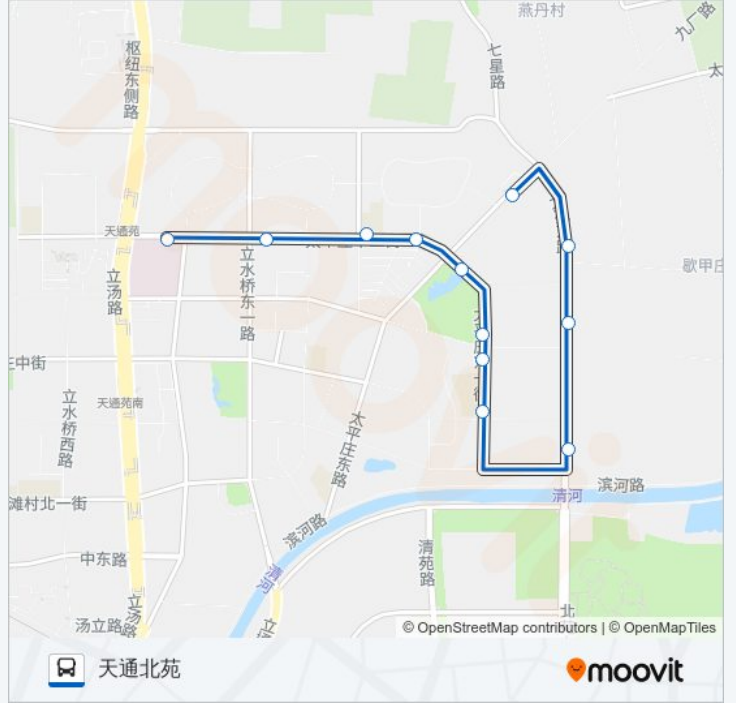

[查看时间表](#)

天通北苑一区南

天通北苑二区南

天通北苑三区南

天通北苑三区南门

白坊

白坊南

天通东苑二区西站

天通苑东区小学

天通东苑二区

天通东苑三区

天通东苑三区北站

天通北苑

公交专58的时间表

往天通北苑方向的时间表

星期一	06:20 - 20:20
星期二	06:20 - 20:20
星期三	06:20 - 20:20
星期四	06:20 - 20:20
星期五	06:20 - 20:20
星期六	无服务
星期日	无服务

公交专58的信息

方向: 天通北苑

站点数量: 12

行车时间: 25分

途经站点:

方向: 天通北苑一区南

14 站

[查看时间表](#)

- 天通北苑
- 天通东苑三区北站
- 天通东苑三区
- 天通东苑二区
- 天通苑东区小学
- 天通东苑二区西站
- 白坊南
- 白坊
- 天通北苑三区南门
- 天通北苑三区南
- 天通北苑二区南
- 立水桥北路北口
- 太平庄中一街
- 天通北苑一区南

公交专58的时间表

往天通北苑一区南方向的时间表

星期一	06:00 - 20:00
星期二	06:00 - 20:00
星期三	06:00 - 20:00
星期四	06:00 - 20:00
星期五	06:00 - 20:00
星期六	无服务
星期日	无服务