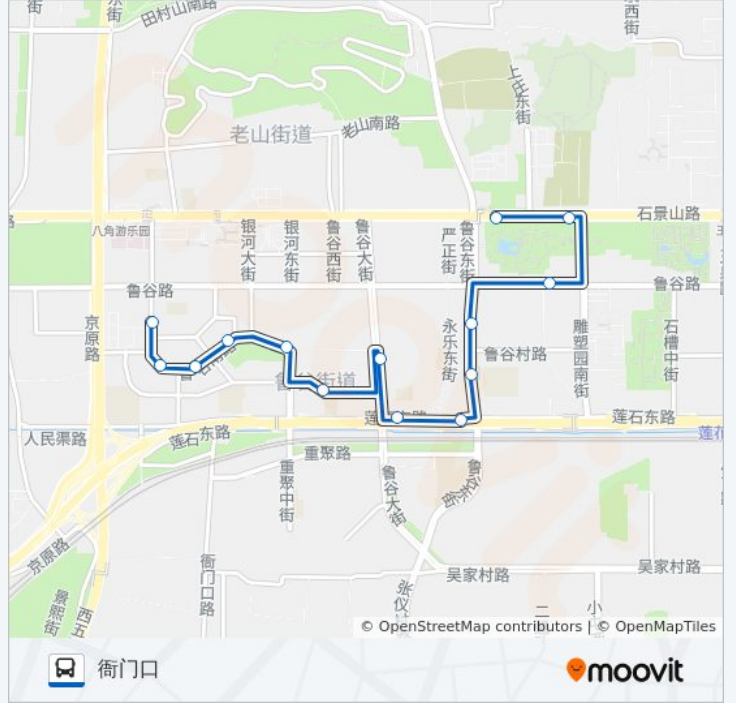

公交专69的信息

方向: 地铁八宝山站

站点数量: 12

行车时间: 15 分

途经站点:

方向: 衙门口

14 站

[查看时间表](#)

- 地铁八宝山站
- 八宝山
- 鲁谷
- 鲁谷西站
- 莲芳东桥北
- 莲芳东桥西
- 莲芳桥东
- 焦家坟路口南
- 五芳园
- 半月园
- 六合园北
- 依翠园
- 七星园
- 衙门口

公交专69的时间表

往衙门口方向的时间表

星期一	05:45 - 22:25
星期二	05:45 - 22:25
星期三	05:45 - 22:25
星期四	05:45 - 22:25
星期五	05:45 - 22:25
星期六	05:45 - 22:25
星期日	05:45 - 22:25

公交专69的信息

方向: 衙门口

站点数量: 14

行车时间: 20 分

途经站点:

你可以在moovitapp.com下载公交专69的PDF时间表和线路图。使用[Moovit应用程序](#)查询北京的实时公交、列车时刻表以及公共交通出行指南。

[关于Moovit](#) · [MaaS解决方案](#) · [城市列表](#) · [Moovit社区](#)

© 2024 Moovit - 保留所有权利

查看实时到站时间