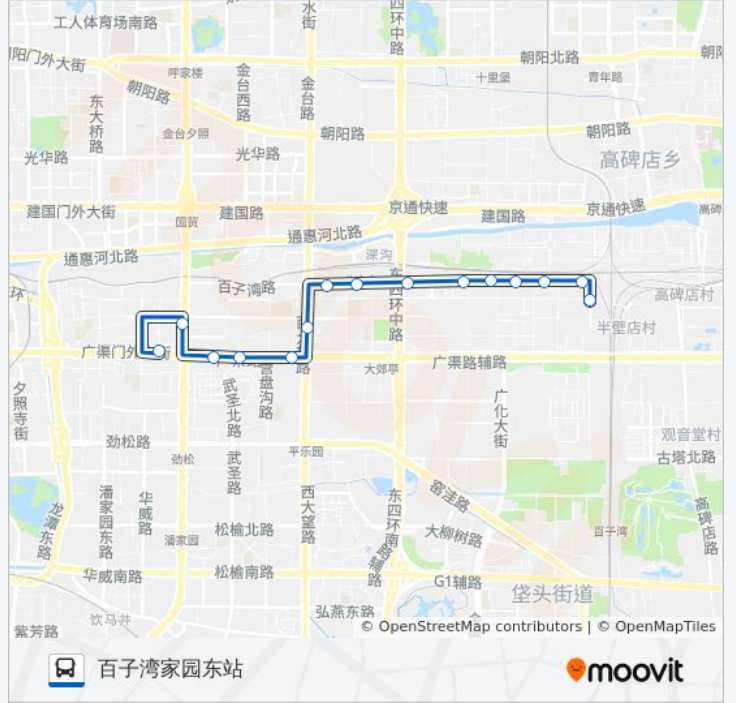

[查看时间表](#)

百子湾家园东站

百子湾家园

百子湾家园西站

水南庄东站

水南庄

百子湾

百子湾桥东

往双井桥西方向的时间表

星期一	05:30 - 21:30
星期二	05:30 - 21:30
星期三	05:30 - 21:30
星期四	05:30 - 21:30
星期五	05:30 - 21:30
星期六	05:30 - 21:30
星期日	05:30 - 21:30

公交专87的信息

方向: 双井桥西

站点数量: 14

行车时间: 25 分

途经站点:

方向: 百子湾家园东站

15 站

[查看时间表](#)

- 双井桥西
- 双井桥北
- 双井桥东
- 九龙花园
- 珠江帝景
- 九龙山
- 北京东站
- 百子湾桥西
- 百子湾桥东
- 百子湾
- 水南庄
- 水南庄东站
- 百子湾家园西站
- 百子湾家园
- 百子湾家园东站

公交专87的时间表

往百子湾家园东站方向的时间表

星期一	05:55 - 21:55
星期二	05:55 - 21:55
星期三	05:55 - 21:55
星期四	05:55 - 21:55
星期五	05:55 - 21:55
星期六	05:55 - 21:55
星期日	05:55 - 21:55

公交专87的信息

方向: 百子湾家园东站

站点数量: 15

行车时间: 27 分

途经站点:

你可以在moovitapp.com下载公交专77的PDF时间表和线路图。使用[Moovit应用程序](#)查询北京的实时公交、列车时刻表以及公共交通出行指南。

[关于Moovit](#) · [MaaS解决方案](#) · [城市列表](#) · [Moovit社区](#)

© 2024 Moovit - 保留所有权利