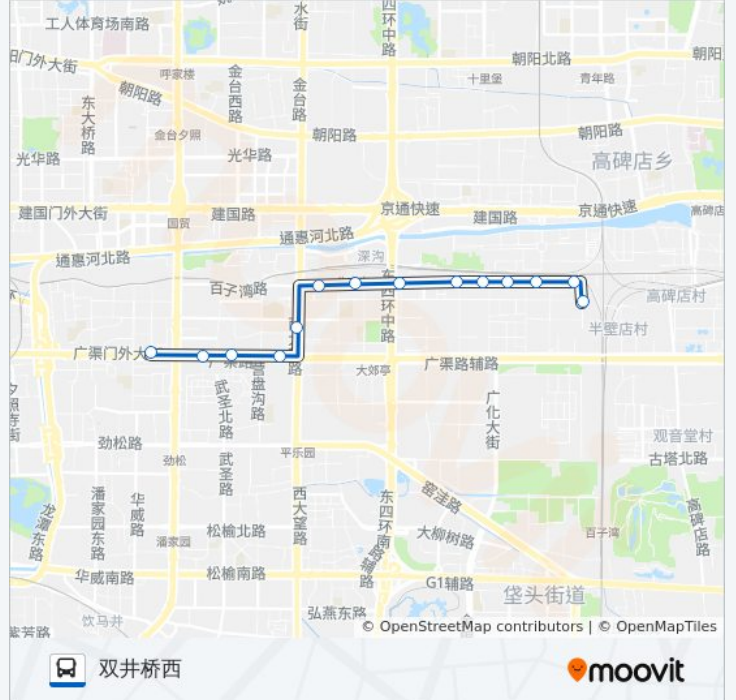

[查看时间表](#)

百子湾家园东站

百子湾家园

百子湾家园西站

水南庄东站

水南庄

百子湾

百子湾桥东

百子湾桥西

北京东站

九龙山

珠江帝景

九龙花园

双井桥东

双井桥西

公交专87的时间表

往双井桥西方向的时间表

星期一	05:30 - 21:30
星期二	05:30 - 21:30
星期三	05:30 - 21:30
星期四	05:30 - 21:30
星期五	05:30 - 21:30
星期六	05:30 - 21:30
星期日	05:30 - 21:30

公交专87的信息

方向: 双井桥西

站点数量: 14

行车时间: 25 分

途经站点:

方向: 百子湾家园东站

15 站

[查看时间表](#)

- 双井桥西
- 双井桥北
- 双井桥东
- 九龙花园
- 珠江帝景
- 九龙山
- 北京东站
- 百子湾桥西
- 百子湾桥东
- 百子湾
- 水南庄
- 水南庄东站
- 百子湾家园西站
- 百子湾家园
- 百子湾家园东站

公交专87的时间表

往百子湾家园东站方向的时间表

星期一	05:55 - 21:55
星期二	05:55 - 21:55
星期三	05:55 - 21:55
星期四	05:55 - 21:55
星期五	05:55 - 21:55
星期六	05:55 - 21:55
星期日	05:55 - 21:55