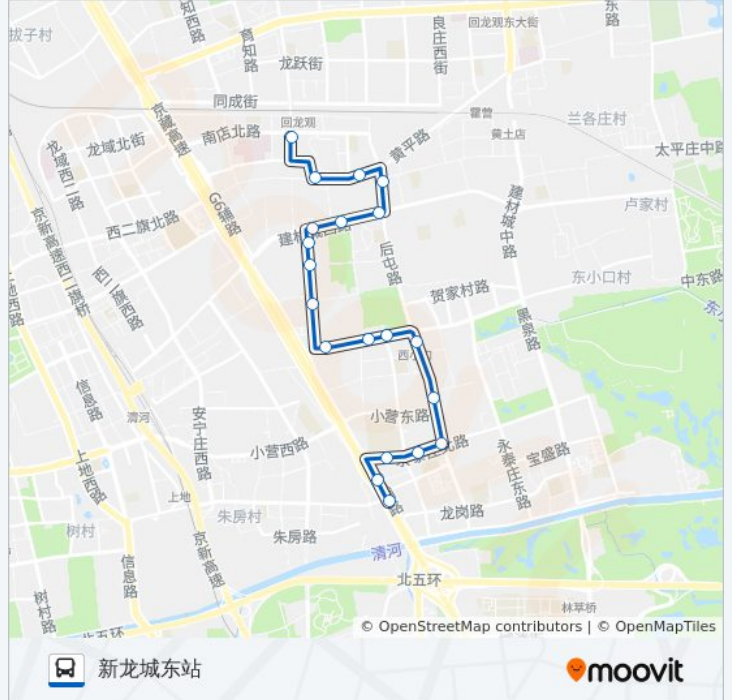

公交专89((新龙城东站))共有2条行车路线。工作日的服务时间为：

(1) 新龙城东站: 05:50 - 23:00(2) 清河: 05:30 - 22:30

使用Moovit找到公交专89离你最近的站点，以及公交专89下车班的到站时间。

方向: 新龙城东站

20 站

[查看时间表](#)

- 清河
- 清河
- 永泰园小区
- 永泰路
- 地铁永泰庄站
- 后屯南路
- 西小口
- 后屯村
- 菜圳家园
- 中东路西口
- 悦秀路南口
- 悦秀路
- 悦秀路北口
- 邮政研究院
- 育新小区北口
- 地铁育新站
- 黄土店
- 东村家园南门
- 龙乡小区
- 新龙城东站

公交专89的时间表

往新龙城东站方向的时间表

星期一	05:50 - 23:00
星期二	05:50 - 23:00
星期三	05:50 - 23:00
星期四	05:50 - 23:00
星期五	05:50 - 23:00
星期六	05:50 - 23:00
星期日	05:50 - 23:00

公交专89的信息

方向: 新龙城东站

站点数量: 20

行车时间: 32 分

途经站点:

方向: 清河

20 站

[查看时间表](#)

- 新龙城东站
- 龙乡小区
- 东村家园南门
- 黄土店
- 地铁育新站
- 育新小区北口
- 邮政研究院
- 悦秀路北口
- 悦秀路
- 悦秀路南口
- 中东路西口
- 菜圳家园
- 后屯村
- 西小口
- 后屯南路
- 地铁永泰庄站
- 永泰小区
- 清缘里小区

公交专89的时间表

往清河方向的时间表

星期一	05:30 - 22:30
星期二	05:30 - 22:30
星期三	05:30 - 22:30
星期四	05:30 - 22:30
星期五	05:30 - 22:30
星期六	05:30 - 22:30
星期日	05:30 - 22:30

公交专89的信息

方向: 清河

站点数量: 20

行车时间: 34 分

途经站点:

清景园南门

清河

你可以在moovitapp.com下载公交专89的PDF时间表和线路图。使用[Moovit应用程序](#)查询北京的实时公交、列车时刻表以及公共交通出行指南。