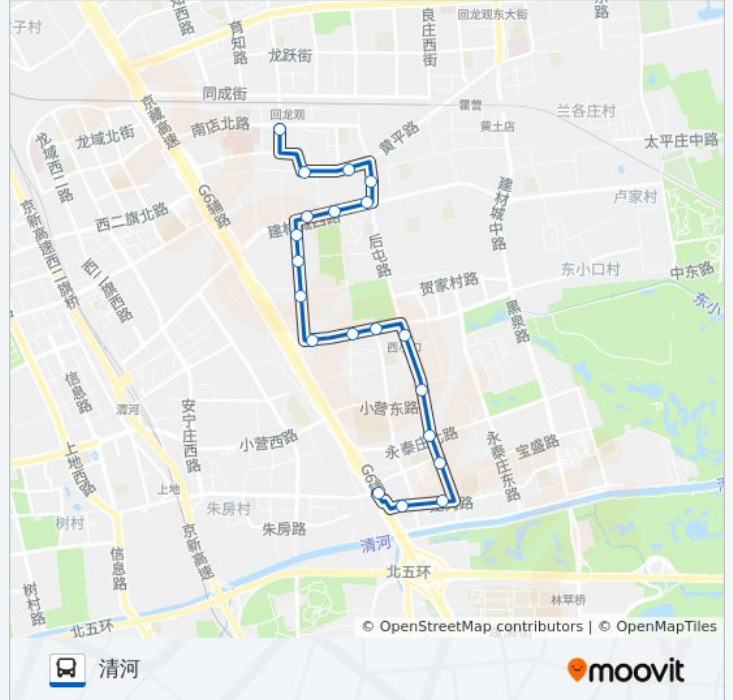

公交专89((新龙城东站))共有2条行车路线。工作日的服务时间为：

(1) 新龙城东站: 05:50 - 23:00(2) 清河: 05:30 - 22:30

使用Moovit找到公交专89离你最近的站点，以及公交专89下车班的到站时间。

方向: 新龙城东站

20 站

[查看时间表](#)

- 清河
- 清河
- 永泰园小区
- 永泰路
- 地铁永泰庄站
- 后屯南路
- 西小口
- 后屯村
- 菜圳家园
- 中东路西口
- 悦秀路南口
- 悦秀路
- 悦秀路北口
- 邮政研究院
- 育新小区北口
- 地铁育新站
- 黄土店
- 东村家园南门
- 龙乡小区
- 新龙城东站

公交专89的时间表

往新龙城东站方向的时间表

星期一	05:50 - 23:00
星期二	05:50 - 23:00
星期三	05:50 - 23:00
星期四	05:50 - 23:00
星期五	05:50 - 23:00
星期六	05:50 - 23:00
星期日	05:50 - 23:00

公交专89的信息

方向: 新龙城东站

站点数量: 20

行车时间: 32 分

途经站点:

方向: 清河

20 站

[查看时间表](#)

- 新龙城东站
- 龙乡小区
- 东村家园南门
- 黄土店
- 地铁育新站
- 育新小区北口
- 邮政研究院
- 悦秀路北口
- 悦秀路
- 悦秀路南口
- 中东路西口
- 菜圳家园
- 后屯村
- 西小口
- 后屯南路
- 地铁永泰庄站
- 永泰小区
- 清缘里小区

公交专89的时间表

往清河方向的时间表

星期一	05:30 - 22:30
星期二	05:30 - 22:30
星期三	05:30 - 22:30
星期四	05:30 - 22:30
星期五	05:30 - 22:30
星期六	05:30 - 22:30
星期日	05:30 - 22:30

公交专89的信息

方向: 清河

站点数量: 20

行车时间: 34 分

途经站点:

清景园南门

清河

你可以在moovitapp.com下载公交专89的PDF时间表和线路图。使用[Moovit应用程序](#)查询北京的实时公交、列车时刻表以及公共交通出行指南。