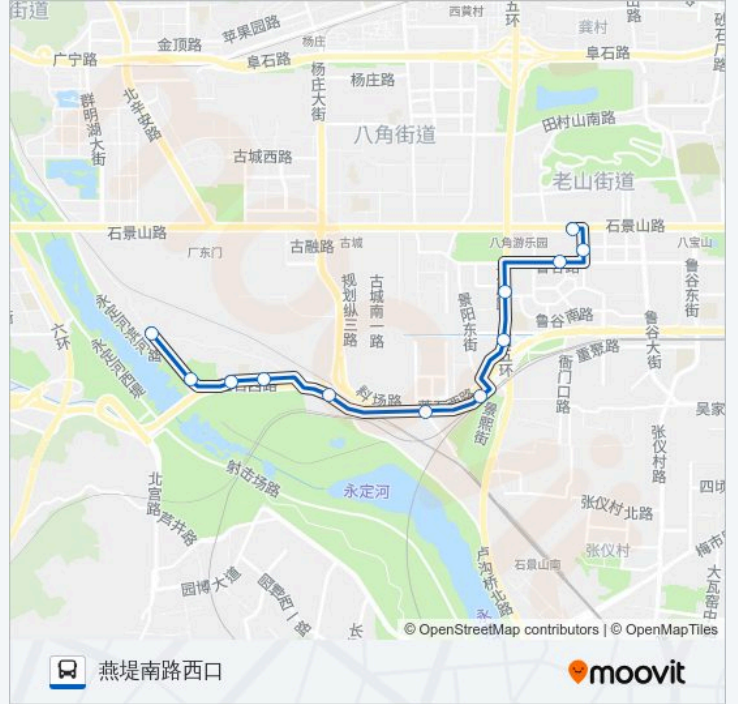

衙门口桥北

衙门口西

京原路口东

京原东站

## 方向: 燕堤南路西口

12 站

[查看时间表](#)

京原东站  
 银河大街  
 鲁谷路衙门口  
 衙门口西  
 衙门口桥北  
 衙门口村  
 三号桥  
 石景山水屯  
 河堤  
 燕山水泥厂  
 燕堤南路  
 燕堤南路西口

## 公交专91的时间表

往燕堤南路西口方向的时间表

星期一	06:20 - 19:50
星期二	06:20 - 19:50
星期三	06:20 - 19:50
星期四	06:20 - 19:50
星期五	06:20 - 19:50
星期六	09:20 - 16:20
星期日	09:20 - 16:20

## 公交专91的信息

方向: 燕堤南路西口

站点数量: 12

行车时间: 31 分

途经站点:

你可以在moovitapp.com下载公交专91的PDF时间表和线路图。使用Moovit应用程序查询北京的实时公交、列车时刻表以及公共交通出行指南。

© 2024 Moovit - 保留所有权利