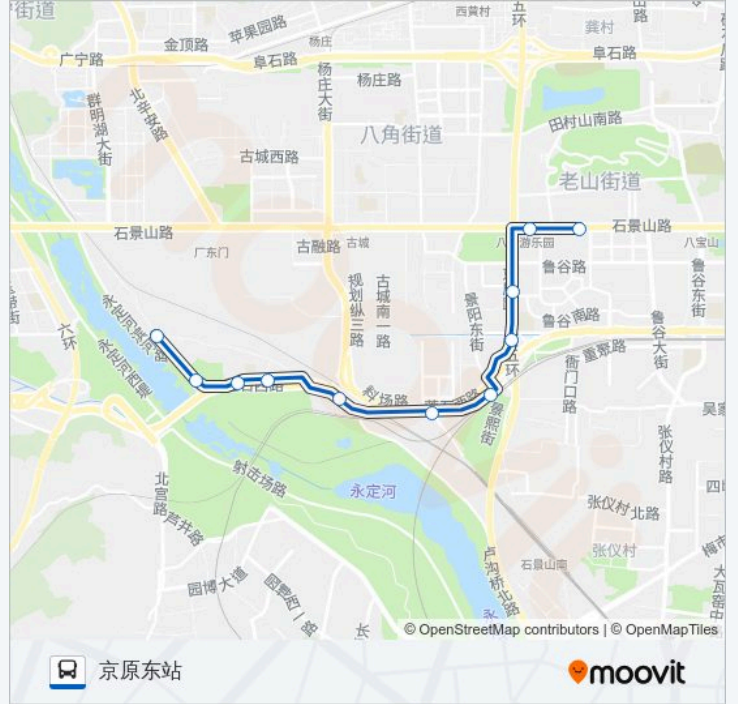

衙门口桥北

衙门口西

京原路口东

京原东站

## 公交专91的时间表

往京原东站方向的时间表

星期一	06:00 - 19:30
星期二	06:00 - 19:30
星期三	06:00 - 19:30
星期四	06:00 - 19:30
星期五	06:00 - 19:30
星期六	09:00 - 16:00
星期日	09:00 - 16:00

## 公交专91的信息

方向: 京原东站

站点数量: 11

行车时间: 32 分

途经站点:

## 方向: 燕堤南路西口

12 站

[查看时间表](#)

京原东站  
 银河大街  
 鲁谷路衙门口  
 衙门口西  
 衙门口桥北  
 衙门口村  
 三号桥  
 石景山水屯  
 河堤  
 燕山水泥厂  
 燕堤南路  
 燕堤南路西口