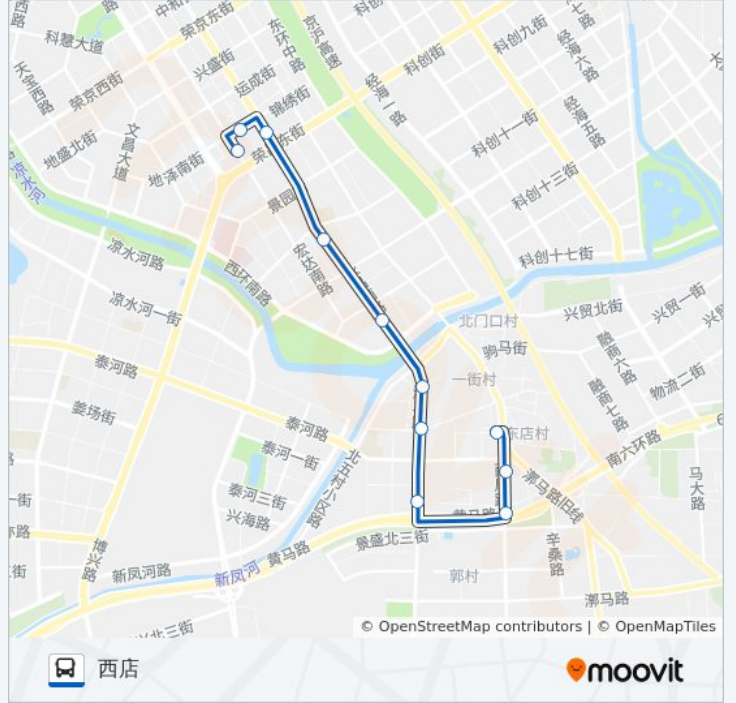

公交专96((开发区交通服务中心))共有2条行车路线。工作日的服务时间为：

(1) 开发区交通服务中心: 05:10 - 23:10(2) 西店: 05:30 - 23:30

使用Moovit找到公交专96离你最近的站点，以及公交专96下车班的到站时间。

方向: 开发区交通服务中心

11 站

[查看时间表](#)

- 西店
- 马驹桥(通马路)
- 马驹桥二桥
- 马驹桥一号桥
- 通州第二医院
- 凉水河桥南
- 凉水河桥北
- 中国杂技团
- 隆盛工业园
- 锦绣街
- 开发区交通服务中心

方向: 西店

11 站

[查看时间表](#)

开发区交通服务中心

锦绣街

隆盛工业园

永昌南路

凉水河桥北

凉水河桥南

通州第二医院

马驹桥一号桥

马驹桥二号桥

马驹桥(西店环岛)

西店

公交专96的时间表

往西店方向的时间表

星期一	05:30 - 23:30
星期二	05:30 - 23:30
星期三	05:30 - 23:30
星期四	05:30 - 23:30
星期五	05:30 - 23:30
星期六	05:30 - 23:30
星期日	05:30 - 23:30

公交专96的信息

方向: 西店

站点数量: 11

行车时间: 26 分

途经站点:

你可以在moovitapp.com下载公交专96的PDF时间表和线路图。使用[Moovit应用程序](#)查询北京的实时公交、列车时刻表以及公共交通出行指南。