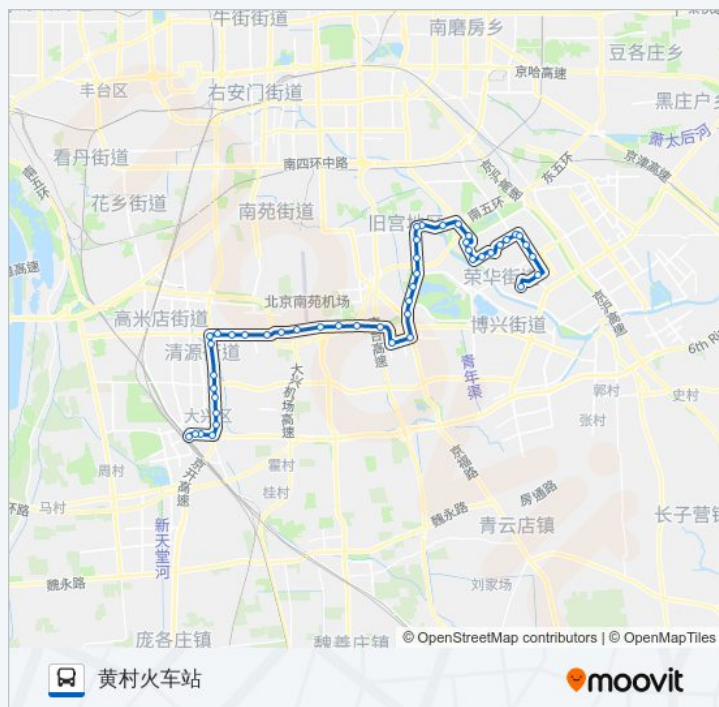

### 方向: 中芯国际

48 站

[查看时间表](#)

- 黄村火车站
- 站前环岛东
- 林校路
- 大兴桥西
- 大兴桥北
- 黄村
- 黄村东大街东口北
- 团河路西口
- 清源路东口
- 滨河东里
- 康庄路东口
- 高米店
- 泰中花园
- 福苑北区
- 警官大学西
- 警官大学东
- 金星路口
- 金星加油
- 中轴路
- 大生庄
- 五环物流中心
- 团忠路

### 公交兴15的信息

方向: 中芯国际

站点数量: 48

行车时间: 131 分

途经站点:

- 西一路口
- 瀛海路口
- 红星医院
- 老年活动中心
- 麋鹿苑路口
- 敬老院
- 旧忠路
- 育龙家园
- 旧宫路口
- 旧宫东口
- 地铁旧宫站
- 亦庄桥北
- 亦庄桥南
- 富源里小区
- 贵园南里
- 贵园小区
- 亦庄体育中心
- 亦庄实验学校
- 天华北路
- 天华北街东口
- 开发区管委会
- 宏达工业园
- 经开创业园
- 宝马维修
- 北大药业
- 中芯国际

**方向: 黄村火车站**

47 站  
[查看时间表](#)

- 中芯国际
- 运成街西口
- 宝马维修

**公交兴15的时间表**

往黄村火车站方向的时间表

星期一	06:18 - 18:28
星期二	06:18 - 18:28
星期三	06:18 - 18:28
星期四	06:18 - 18:28

经开创业园  
 万源街  
 万源街西口  
 天华北街东口  
 天华北路西口  
 亦庄实验学校  
 亦庄体育中心  
 贵园南里  
 亦庄小白羊  
 富源里小区  
 亦庄桥南  
 亦庄桥北  
 旧宫二村  
 旧宫东口  
 旧宫路口  
 育龙家园  
 旧忠路  
 敬老院  
 麋鹿苑路口  
 老年活动中心  
 红星医院  
 瀛海路口  
 西一路口  
 团中路  
 五环金州物流  
 大生庄  
 中轴路  
 金星加油  
 金星路口  
 警官大学东  
 警官大学西  
 纸箱厂  
 泰中花园

星期五	06:18 - 18:28
星期六	06:18 - 18:28
星期日	06:18 - 18:28

**公交兴15的信息**  
**方向:** 黄村火车站  
**站点数量:** 47  
**行车时间:** 131 分  
**途经站点:**

金星桥

京开康庄路口

滨河东里

清源路东口

团河路西口

黄村东大街东口南