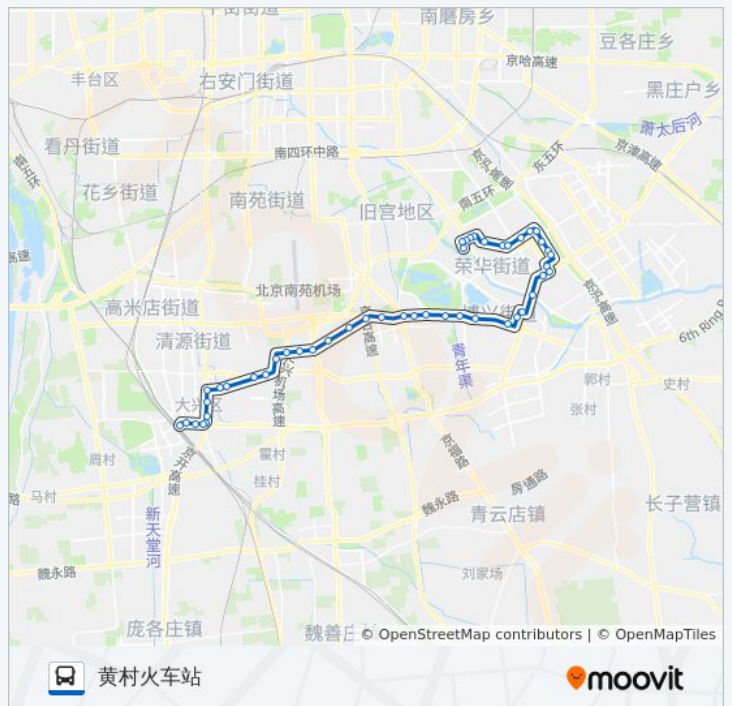

公交兴16的信息

方向: 贵园南里

站点数量: 47

行车时间: 120 分

途经站点:

- 姜场村
- 南海子公园
- 宝善村西
- 宝善路口东
- 鹿海园小区
- 中芯花园
- 青年公寓
- 同仁医院
- 开发区交通服务中心
- 开发区交通服务中心
- 隆盛工业园
- 锦绣街
- 运成街
- 兴盛街
- 荣京东街
- 汇龙森
- 大地商务中心
- 朝林大厦
- 天宝六里
- 亦庄实验学校
- 亦庄中学
- 亦庄镇政府
- 大兴西环北路
- 亦庄中心小学
- 贵园南里

方向: 黄村火车站

47 站

[查看时间表](#)

- 贵园南里
- 亦庄中心小学
- 大兴西环北路
- 亦庄镇政府

### 公交兴16的时间表

往黄村火车站方向的时间表

星期一	06:24 - 18:34
星期二	06:24 - 18:34
星期三	06:24 - 18:34
星期四	06:24 - 18:34
星期五	06:24 - 18:34

星期六

06:24 - 18:34

星期日

06:24 - 18:34

### 公交兴16的信息

方向: 黄村火车站

站点数量: 47

行车时间: 117 分

途经站点:

亦庄中学

亦庄实验学校

天宝六里