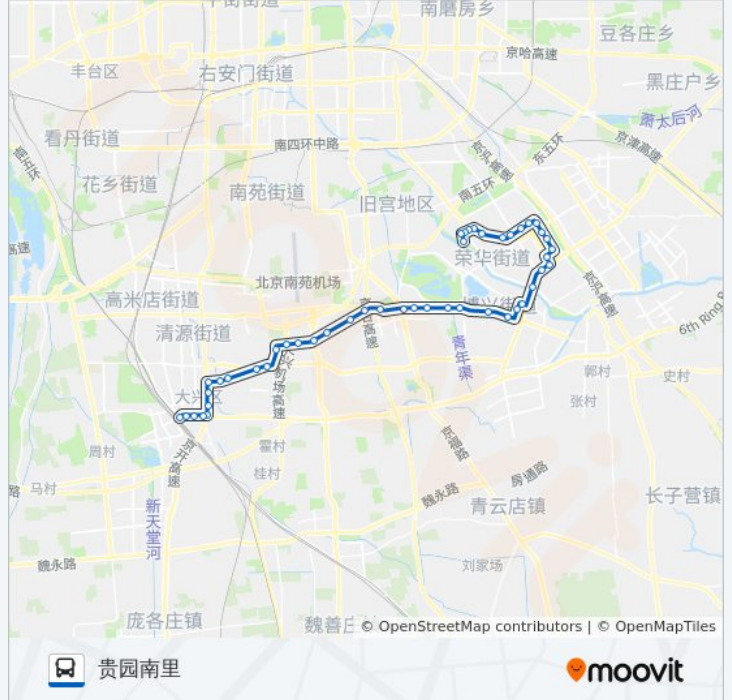

公交兴16的信息

方向: 贵园南里

站点数量: 47

行车时间: 120 分

途经站点:

- 姜场村
- 南海子公园
- 宝善村西
- 宝善路口东
- 鹿海园小区
- 中芯花园
- 青年公寓
- 同仁医院
- 开发区交通服务中心
- 开发区交通服务中心
- 隆盛工业园
- 锦绣街
- 运成街
- 兴盛街
- 荣京东街
- 汇龙森
- 大地商务中心
- 朝林大厦
- 天宝六里
- 亦庄实验学校
- 亦庄中学
- 亦庄镇政府
- 大兴西环北路
- 亦庄中心小学
- 贵园南里

方向: 黄村火车站

47 站

[查看时间表](#)

- 贵园南里
- 亦庄中心小学
- 大兴西环北路
- 亦庄镇政府

### 公交兴16的信息

方向: 黄村火车站

站点数量: 47

行车时间: 117 分

途经站点:

亦庄中学

亦庄实验学校

天宝六里

团河路西口

黄村东大街东口南

黄村

大兴桥北

大兴桥西

林校路口东

站前环岛东

黄村火车站