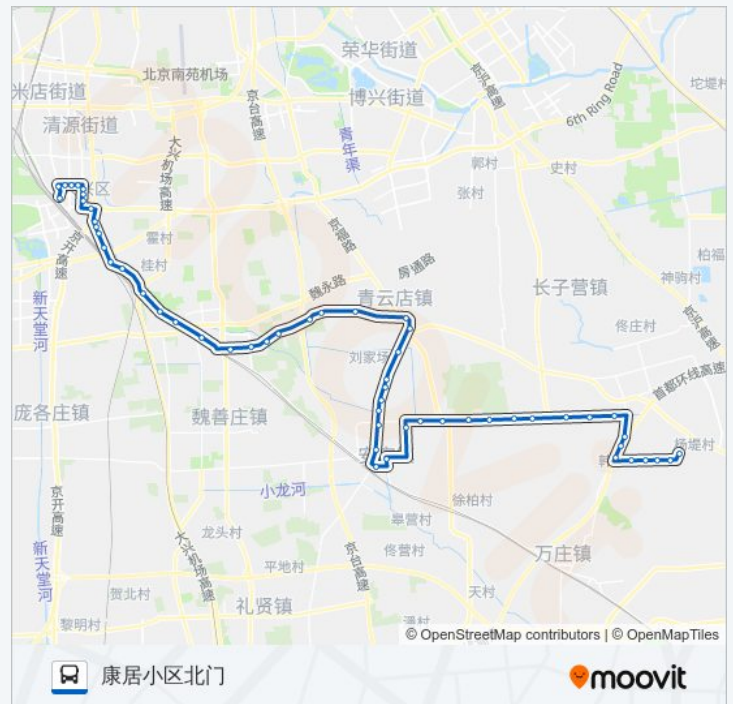

大皮营

方向: 康居小区北门

55 站

[查看时间表](#)

- 大皮营
- 包头营
- 山西营
- 大同营东口
- 大同营西口
- 韩营
- 铜佛寺
- 再城营
- 东北台
- 西北台
- 朱庄(南)
- 赤鲁
- 和顺场
- 野场
- 御林古桑园
- 高店
- 站上村
- 站上南口
- 武警基地
- 安定市场
- 隆兴家园
- 郑福庄
- 安定开发区
- 后安定南口
- 石板路
- 堡林庄路口
- 东孙村
- 青云店镇
- 青云店医院

公交兴17的时间表

往康居小区北门方向的时间表

星期一	05:15 - 17:05
星期二	05:15 - 17:05
星期三	05:15 - 17:05
星期四	05:15 - 17:05
星期五	05:15 - 17:05
星期六	05:15 - 17:05
星期日	05:15 - 17:05

公交兴17的信息

方向: 康居小区北门

站点数量: 55

行车时间: 162 分

途经站点:

大兴沙子营

高庄

伊各庄

魏善庄镇王各庄

王各庄西口(青魏路)

魏善庄东口

魏善庄车站村

北研垡