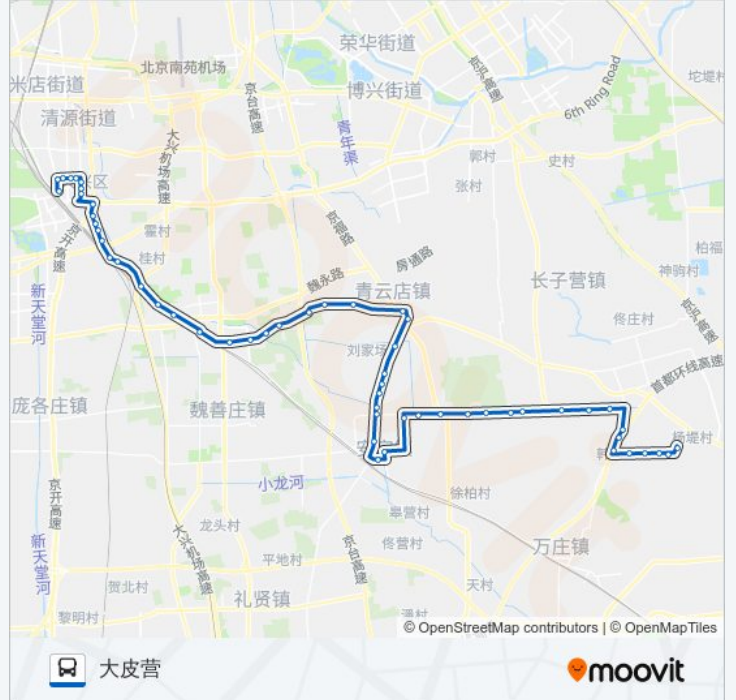

东北台

再城营

铜佛寺

韩营

大同营西口

大同营东口

山西营

包头营

大皮营

方向: 康居小区北门

55 站

[查看时间表](#)

- 大皮营
- 包头营
- 山西营
- 大同营东口
- 大同营西口
- 韩营
- 铜佛寺
- 再城营
- 东北台
- 西北台
- 朱庄(南)
- 赤鲁
- 和顺场
- 野场
- 御林古桑园
- 高店
- 站上村
- 站上南口
- 武警基地
- 安定市场
- 隆兴家园
- 郑福庄
- 安定开发区
- 后安定南口
- 石板路
- 堡林庄路口
- 东孙村
- 青云店镇
- 青云店医院