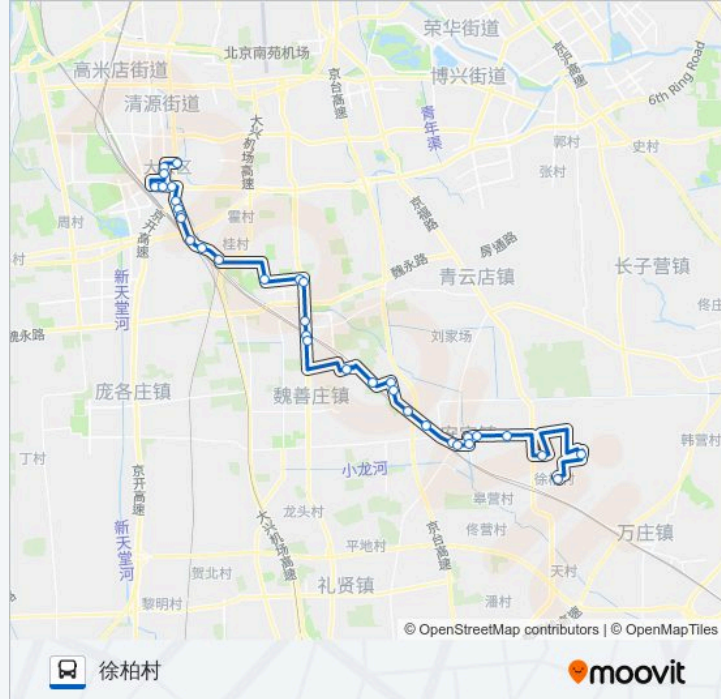

后大营北口
 王立庄桥
 王立庄
 大兴辛店南
 大兴辛店村
 黄村市场
 海子角南里
 大兴桥西
 林校路口东
 站前环岛东
 大兴宾馆
 星城商厦
 黄村东大街东口南

方向: 徐柏村

34 站
[查看时间表](#)

黄村东大街东口北
 星城商厦
 大兴宾馆
 站前环岛东
 林校路
 大兴桥西
 海子角(黄徐路)
 辛店桥北
 大兴辛店村
 大兴辛店南
 王立庄
 小白桥
 后大营北口
 大兴吴庄
 西芦垓
 魏善庄开发区

公交兴18的时间表

往徐柏村方向的时间表

星期一	06:50 - 19:00
星期二	06:50 - 19:00
星期三	06:50 - 19:00
星期四	06:50 - 19:00
星期五	06:50 - 19:00
星期六	06:50 - 19:00
星期日	06:50 - 19:00

公交兴18的信息

方向: 徐柏村
 站点数量: 34
 行车时间: 101 分
 途经站点:

魏善庄镇

魏善庄灯岗

穆园子东口

安定镇政府

武警基地

沙台子

安定工业开发区

安定镇通州马房

安定镇于家务

徐柏村

你可以在moovitapp.com下载公交兴18的PDF时间表和线路图。使用Moovit应用程序查询北京的实时公交、列车时刻表以及公共交通出行指南。

© 2024 Moovit - 保留所有权利