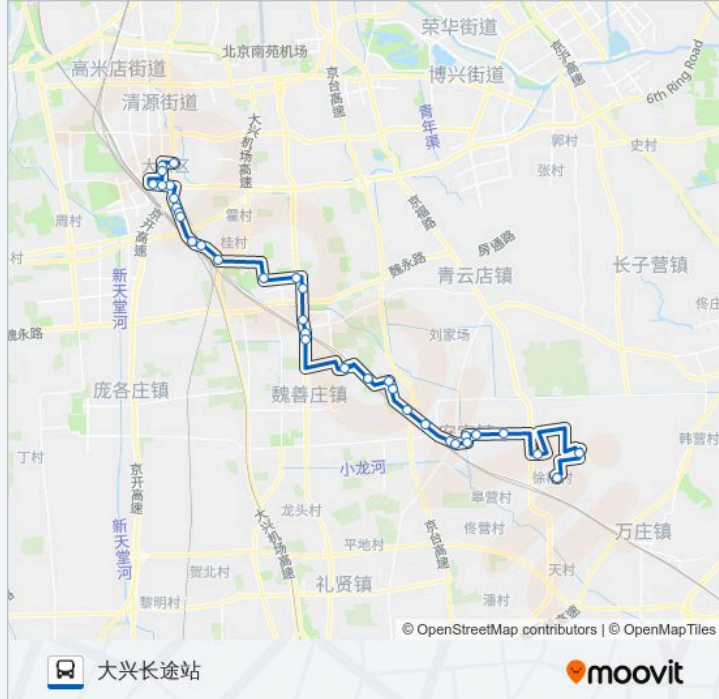

公交兴18((大兴长途站))共有2条行车路线。工作日的服务时间为：

(1) 大兴长途站: 05:20 - 17:40(2) 徐柏村: 06:50 - 19:00

使用Moovit找到公交兴18离你最近的站点，以及公交兴18下车班的到站时间。

方向: 大兴长途站

34 站

[查看时间表](#)

- 徐柏村
- 安定镇于家务
- 安定镇通州马房
- 安定工业开发区
- 沙台子
- 武警基地
- 安定镇政府
- 安定市场
- 安定镇
- 潘家马房
- 洪士庄
- 河南辛庄南口
- 河南辛庄北口
- 大兴军训基地
- 大刘各庄
- 穆园子东口
- 魏善庄灯岗
- 魏善庄镇
- 魏善庄开发区
- 西芦堡
- 大兴吴庄

公交兴18的时间表

往大兴长途站方向的时间表

星期一	05:20 - 17:40
星期二	05:20 - 17:40
星期三	05:20 - 17:40
星期四	05:20 - 17:40
星期五	05:20 - 17:40
星期六	05:20 - 17:40
星期日	05:20 - 17:40

公交兴18的信息

方向: 大兴长途站

站点数量: 34

行车时间: 96 分

途经站点:

后大营北口
 王立庄桥
 王立庄
 大兴辛店南
 大兴辛店村
 黄村市场
 海子角南里
 大兴桥西
 林校路口东
 站前环岛东
 大兴宾馆
 星城商厦
 黄村东大街东口南

方向: 徐柏村

34 站
[查看时间表](#)

黄村东大街东口北
 星城商厦
 大兴宾馆
 站前环岛东
 林校路
 大兴桥西
 海子角(黄徐路)
 辛店桥北
 大兴辛店村
 大兴辛店南
 王立庄
 小白桥
 后大营北口
 大兴吴庄
 西芦垓
 魏善庄开发区

公交兴18的时间表

往徐柏村方向的时间表

星期一	06:50 - 19:00
星期二	06:50 - 19:00
星期三	06:50 - 19:00
星期四	06:50 - 19:00
星期五	06:50 - 19:00
星期六	06:50 - 19:00
星期日	06:50 - 19:00

公交兴18的信息

方向: 徐柏村
 站点数量: 34
 行车时间: 101 分
 途经站点:

魏善庄镇

魏善庄灯岗

穆园子东口