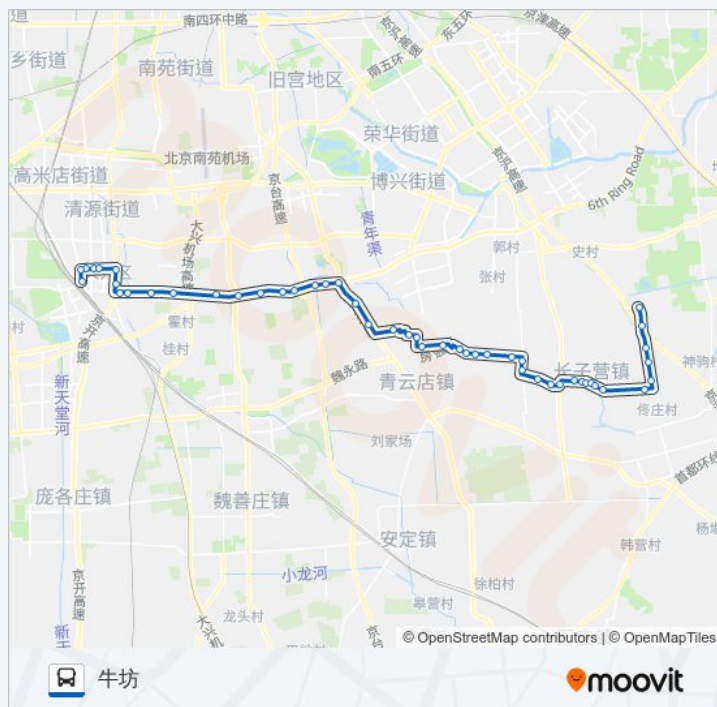

西大屯

中屯(三屯路)

东大屯

劳保厂

老观里

东辛屯

大回城西口

小回城西口

小回城东口

沙堆营

中心街

解洲营

赵县营

留民营(青采路)

郑二营

公交兴19的信息

方向: 牛坊

站点数量: 48

行车时间: 135 分

途经站点:

沁水营

长子营市场

长子营车站

长子营政府