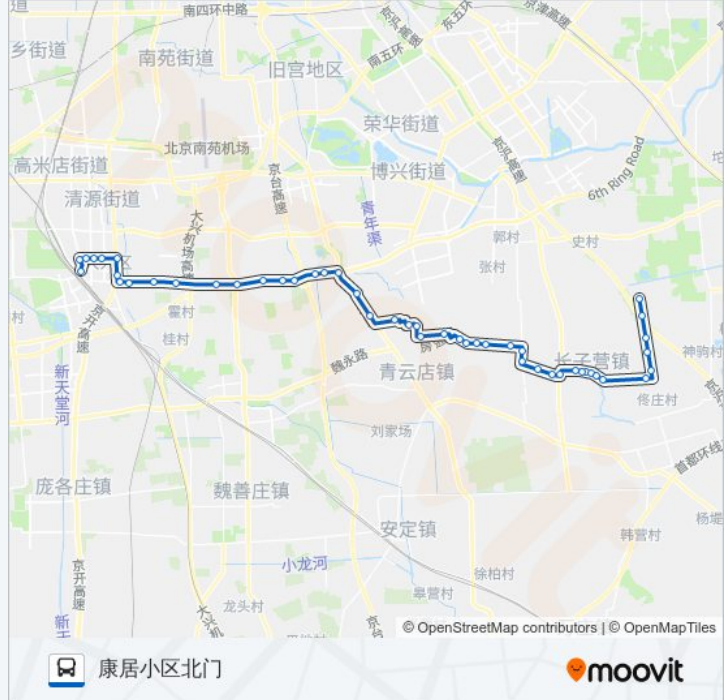

北野场桥洞

大兴小白桥

东赵村加油站

东赵村

大兴三间房

磁各庄桥

大兴孙村

刘村

开发区加油站

海子角北口

大兴桥东

黄村

黄村东大街东口北

大兴影剧院

大兴区医院

怡兴园小区

黄村西大街西口

康居小区北门

方向: 牛坊

48 站

[查看时间表](#)

康居小区北门

三合南里

怡兴园小区

方向: 牛坊

站点数量: 48

行车时间: 135 分

途经站点:

沁水营

长子营市场

长子营车站

长子营政府