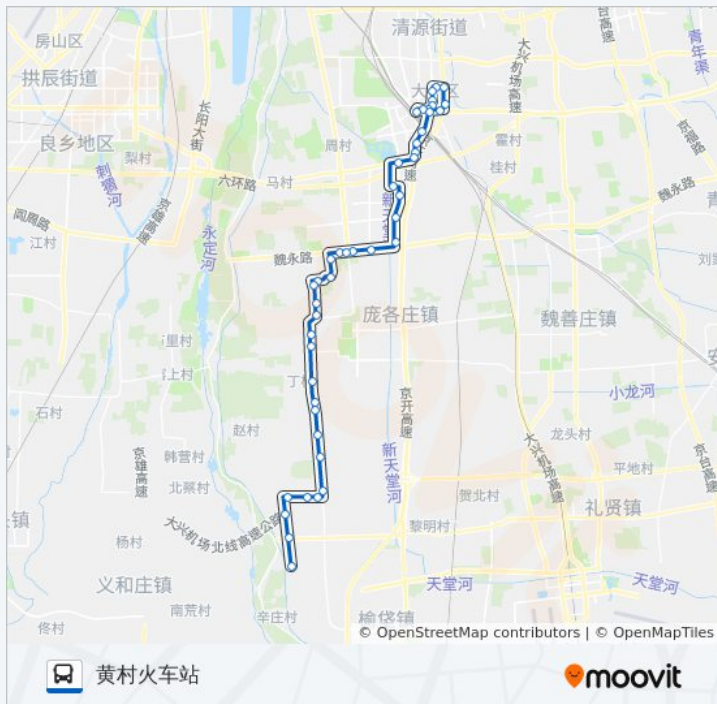

### 公交兴21的信息

方向: 黄村火车站

站点数量: 44

行车时间: 120 分

途经站点:

兴丰街南口

林校路

站前环岛东