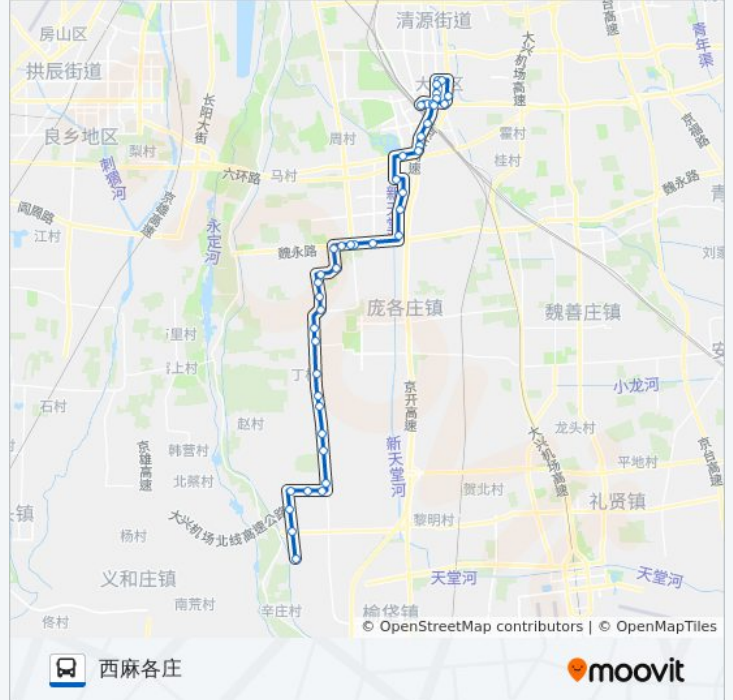

### 公交兴21的信息

方向: 西麻各庄

站点数量: 44

行车时间: 120 分

途经站点:

- 中臧路口
- 梨园村
- 梨园西口
- 皮各庄东口
- 皮各庄
- 皮各庄南口
- 北高各庄
- 北高各庄南口
- 西高各庄
- 东高各庄
- 定福庄北口
- 定福庄路口
- 福上市场
- 福上村
- 常各庄村
- 留士庄北
- 留士庄东
- 郭家场(西孔路)
- 石垡
- 石垡南口
- 刘家铺
- 西麻各庄