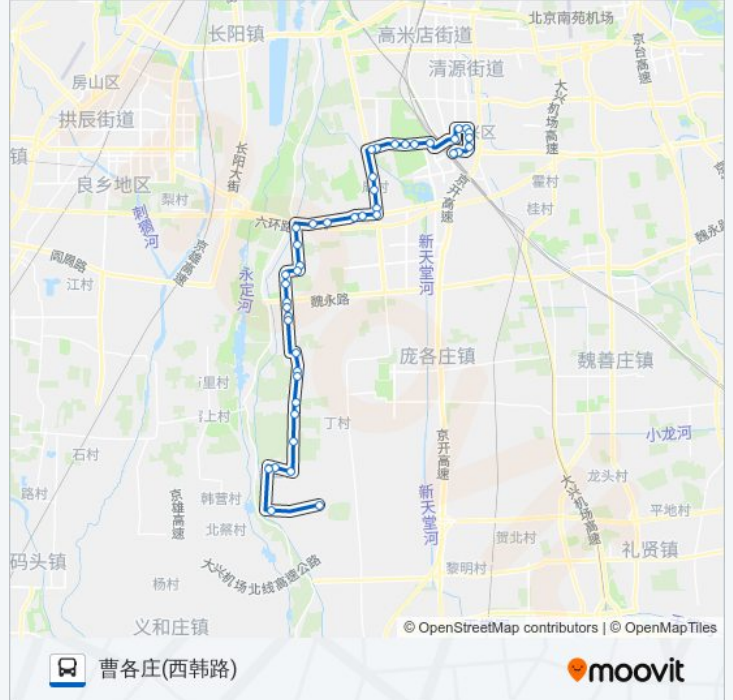

### 方向: 曹各庄(西韩路)

43 站

[查看时间表](#)

- 黄村火车站
- 站前环岛
- 兴丰街南口
- 大兴宾馆
- 星城商厦
- 大兴影剧院
- 大兴区医院
- 兴政街西口
- 义和庄北口
- 大洼路口
- 大兴看守所
- 宋庄车站
- 宋庄西口
- 大兴一职
- 太福庄东口
- 周村西口
- 罗奇营小区
- 罗奇营加油站
- 新立村东
- 新立村
- 马村东口
- 马村村委会

### 公交兴22的信息

方向: 曹各庄(西韩路)

站点数量: 43

行车时间: 117 分

途经站点:

- 六合庄南口
- 武警部队
- 桑马房东口
- 桑马房丁字路口
- 西大营北口
- 西大营南口
- 骑士公园
- 溪水园车站
- 诸葛营北口
- 诸葛营
- 前管营
- 北章客路口
- 留民庄西口
- 保安庄北口
- 保安庄车站
- 田家窑水厂
- 梨花村口
- 赵村村委会
- 赵村西口
- 韩家铺东
- 曹各庄(西韩路)

**方向: 黄村火车站**

43 站  
[查看时间表](#)

- 曹各庄(西韩路)
- 韩家铺东
- 赵村西口
- 赵村村委会
- 梨花村口
- 田家窑水厂
- 保安庄车站
- 保安庄北口

**公交兴22的时间表**

往黄村火车站方向的时间表

星期一	05:30 - 17:30
星期二	05:30 - 17:30
星期三	05:30 - 17:30
星期四	05:30 - 17:30
星期五	05:30 - 17:30
星期六	05:30 - 17:30
星期日	05:30 - 17:30

**公交兴22的信息**

方向: 黄村火车站

站点数量: 43

行车时间: 117 分

途经站点:

留民庄西口

北章客路口

前管营村