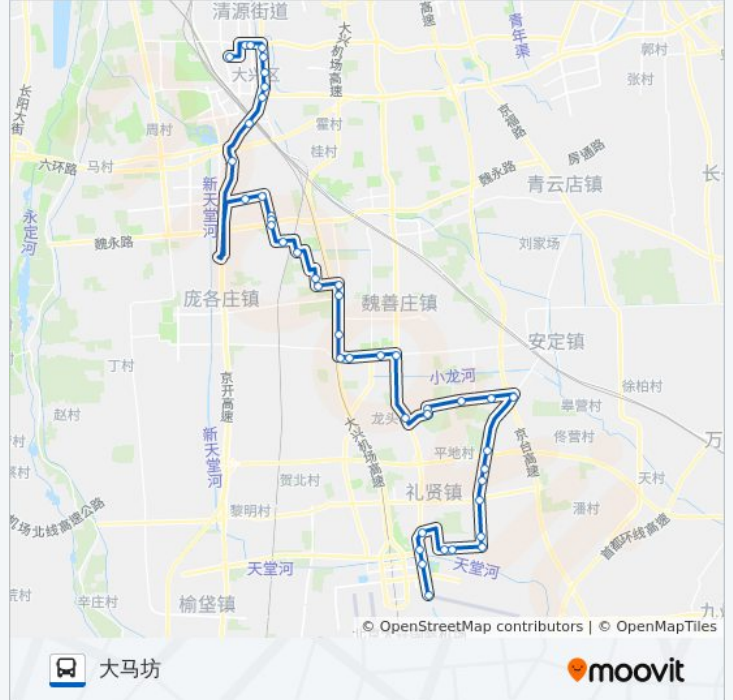

### 方向: 大马坊

44 站

[查看时间表](#)

- 黄村清城
- 清源西里南门
- 仁和医院
- 清源路东口
- 团河路西口
- 黄村东大街东口南
- 黄村
- 大兴桥南
- 黄良路东口(京开路)
- 大庄
- 部队
- 程顺驾校
- 狼各庄北
- 狼各庄车站
- 狼各庄
- 大兴西庄工业区
- 大兴西枣林
- 陈各庄北口
- 陈各庄东口
- 陈各庄路口
- 岳家务村
- 大兴礼花厂

### 公交兴23的信息

方向: 大马坊

站点数量: 44

行车时间: 144 分

途经站点:

- 大狼垡西口
- 大狼垡村委会
- 西沙窝大桥
- 大兴加油站
- 龙头村
- 佟家务南口
- 佟家务村委会
- 马各庄(前佟路)
- 前辛房
- 西场
- 河北头
- 于家务(青礼路)
- 戴家园
- 礼贤
- 王化庄路口
- 柏树庄村委会
- 邢家务村委会
- 邢家务西口
- 李各庄供销社
- 李各庄西口
- 辛家安
- 大马坊

## 公交兴23的信息

方向: 黄村清城

站点数量: 44

行车时间: 146 分

途经站点:

王化庄路口

礼贤

戴家园

大庄

黄良路东口(京开路)

大兴桥南

黄村

黄村东大街东口北

团河路西口

清源路东口

仁和医院