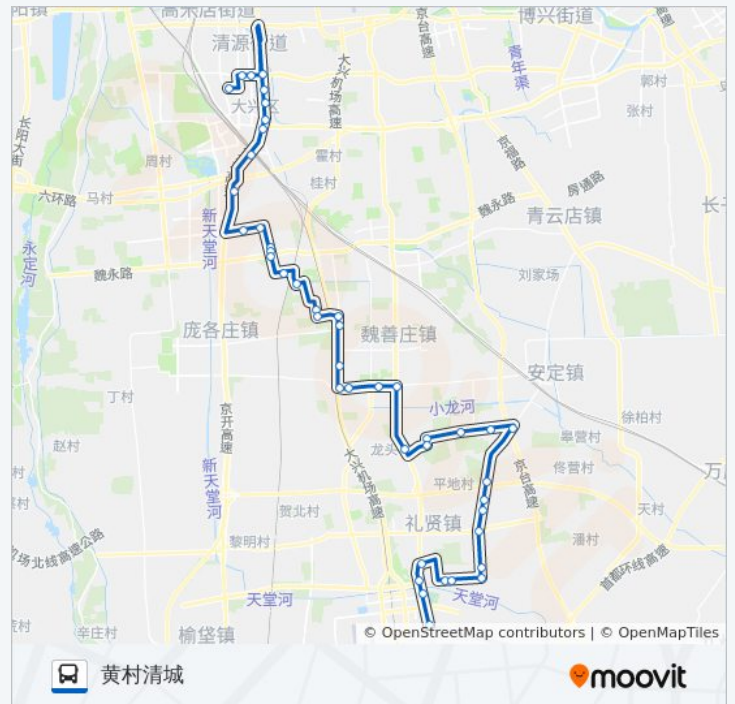

大兴加油站

西沙窝大桥

大狼垡村

大狼垡西口

大兴礼花厂

岳家务

陈各庄路口

陈各庄东口

陈各庄北口

大兴西枣林

大兴西庄工业区

狼各庄南口

狼各庄车站

狼各庄北

程顺驾校

部队

大庄

黄良路东口(京开路)

大兴桥南

黄村

黄村东大街东口北

团河路西口

清源路东口

仁和医院

## 查看实时到站时间