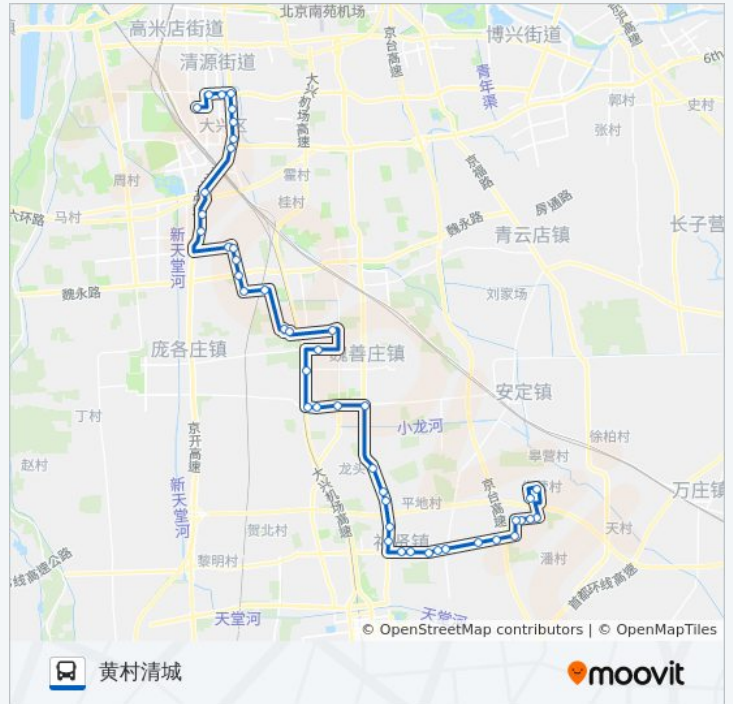

小马坊

伍各庄村西

段家务

王庄

龙头村

大兴加油站

西沙窝村北

大狼堡村

狼各庄南口

狼各庄道口

狼各庄北

程顺驾校

部队(京开路)

大庄

大庄(京开路)

大兴桥南

黄村

### 公交兴24的信息

方向: 黄村清城

站点数量: 45

行车时间: 141 分

途经站点:

黄村东大街东口北

团河路西口

清源路东口