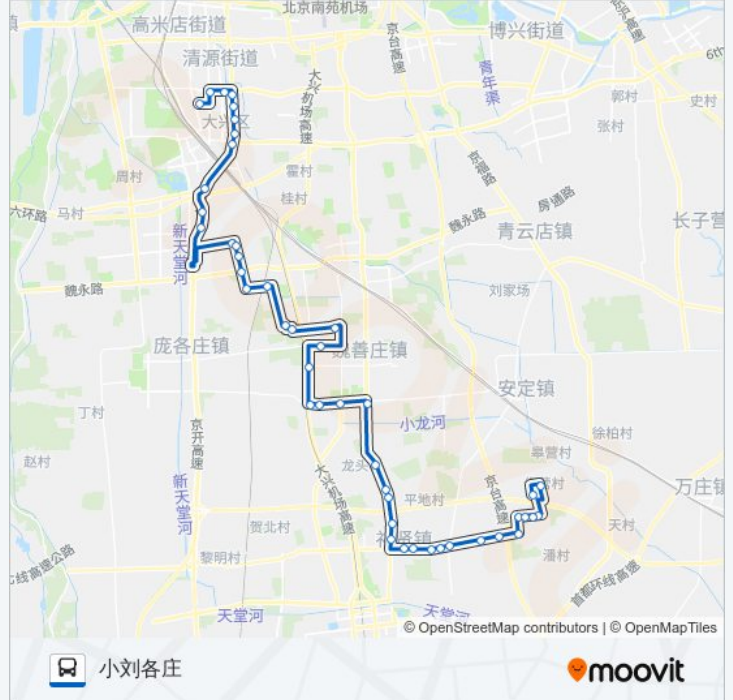

### 公交兴24的信息

方向: 小刘各庄

站点数量: 45

行车时间: 139 分

途经站点:

- 大狼垡西口
- 大狼垡村委会
- 西沙窝大桥
- 东沙窝村东口
- 龙头村
- 王庄
- 段家务
- 伍各庄
- 小马坊
- 礼贤镇
- 礼贤医院
- 礼贤西口
- 礼贤大街
- 礼贤
- 内官庄
- 佃子
- 田家营(礼刘路)
- 孙家营西口
- 孙家营东口
- 赵家营西口
- 赵家营村委会
- 佟营
- 小刘各庄

田家营(礼刘路)

佃子

内官庄

礼贤

礼贤大街

礼贤西口

礼贤医院

礼贤镇

小马坊

伍各庄村西

段家务

王庄

龙头村

大兴加油站

西沙窝村北

大狼堡村

### 公交兴24的信息

方向: 黄村清城

站点数量: 45

行车时间: 141 分

途经站点:

黄村东大街东口北

团河路西口

清源路东口