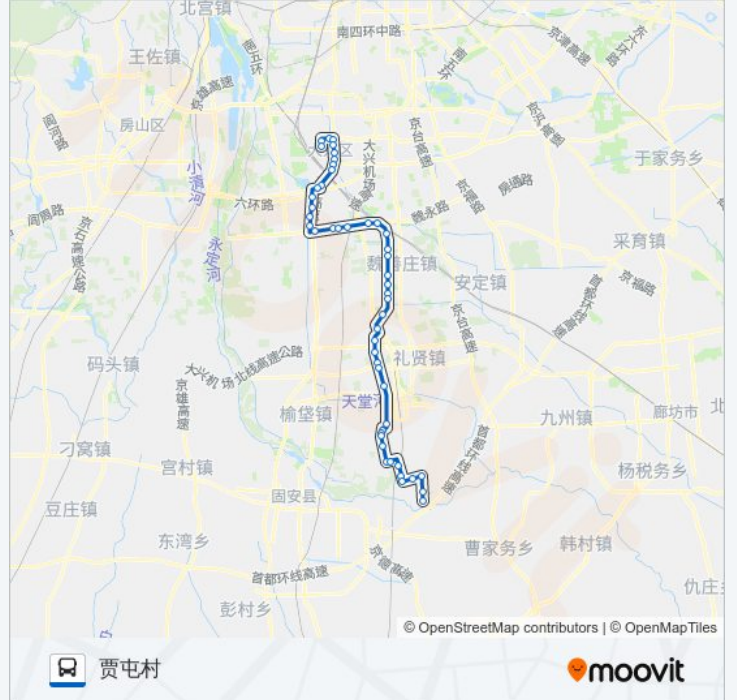

西白疃

东白疃

后杨各庄

前杨各庄

西里河

小村

南各庄东门

西宋各庄口

南各庄桥南

大兴南庄

郭家务(西小路)

小押提

刘各庄

曹各庄(郭贾路)

贾屯北口

新村(石崔路)

南化各庄

崔指挥营

贾屯村

方向: 黄村清城

49 站

[查看时间表](#)

贾屯村

崔指挥营

大庄

黄良路口

矿林庄路口(G106)

海子角(黄徐路)

大兴桥南

黄村

黄村东大街东口南

团河路西口