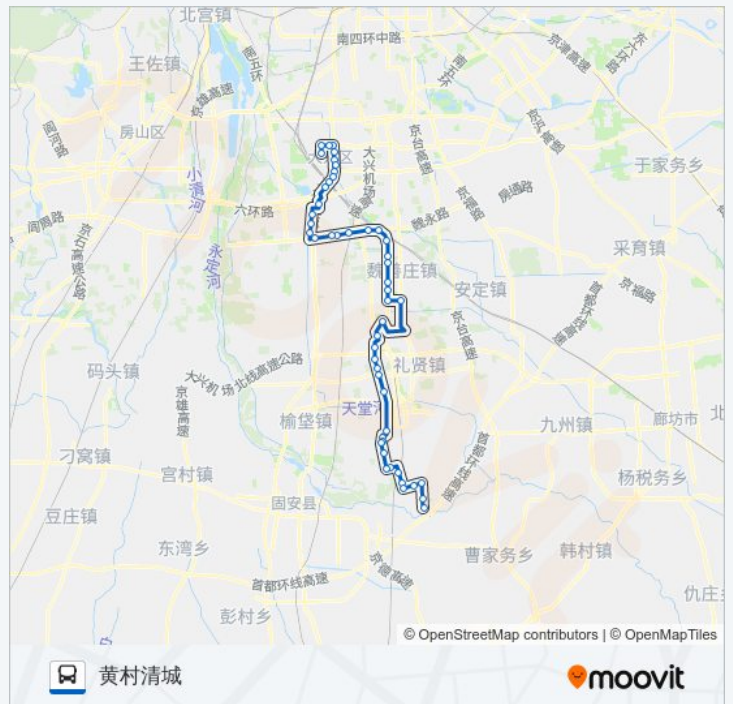

西白疃

东白疃

后杨各庄

前杨各庄

西里河

小村

南各庄东门

西宋各庄口

公交兴27的时间表

往黄村清城方向的时间表

星期一	05:20 - 19:30
星期二	05:20 - 19:30
星期三	05:20 - 19:30

南化各庄
 新村(石崔路)
 贾屯北口
 曹各庄(郭贾路)
 刘各庄
 小押提
 郭家务(西小路)
 大兴南庄
 南各庄桥南
 西宋各庄口
 南各庄东门
 小村
 西里河
 前杨各庄
 后杨各庄
 东白疃
 西白疃
 加禄堡
 王家场(龙玉路)
 东沙窝村东口
 西沙窝村北
 大兴半壁店村
 半壁店大桥(魏石路)
 南田各庄(魏石路)
 北田各庄
 北研堡
 前大营新村
 兴隆庄村西
 西庄开发区
 狼各庄
 南郊驾校
 兆丰桥
 地铁天宫院站

星期四	05:20 - 19:30
星期五	05:20 - 19:30
星期六	05:20 - 19:30
星期日	05:20 - 19:30

公交兴27的信息

方向: 黄村清城

站点数量: 49

行车时间: 163 分

途经站点:

大兴二职

地铁生物医药基地站

大庄

黄良路口

矿林庄路口(G106)

海子角(黄徐路)

大兴桥南

黄村

黄村东大街东口南

团河路西口