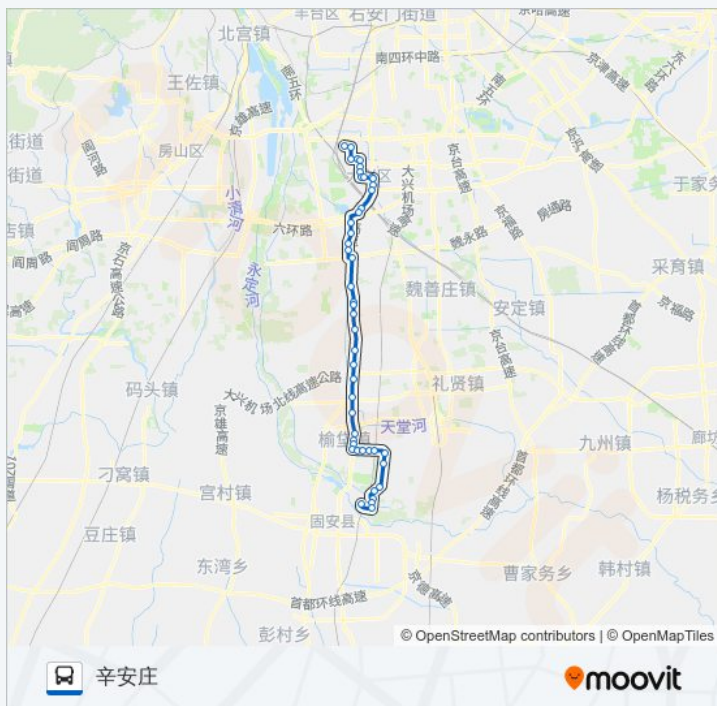

苗圃

黄垡

大辛庄道口

辛立村

榆垡

榆垡南站

榆垡南站

榆垡政府

北京野生动物园

太子务西口

太子务车站

太子务东口

### 公交兴28的信息

方向: 辛安庄

站点数量: 46

行车时间: 141 分

途经站点:

东庄营路口

张家务车站

西张华