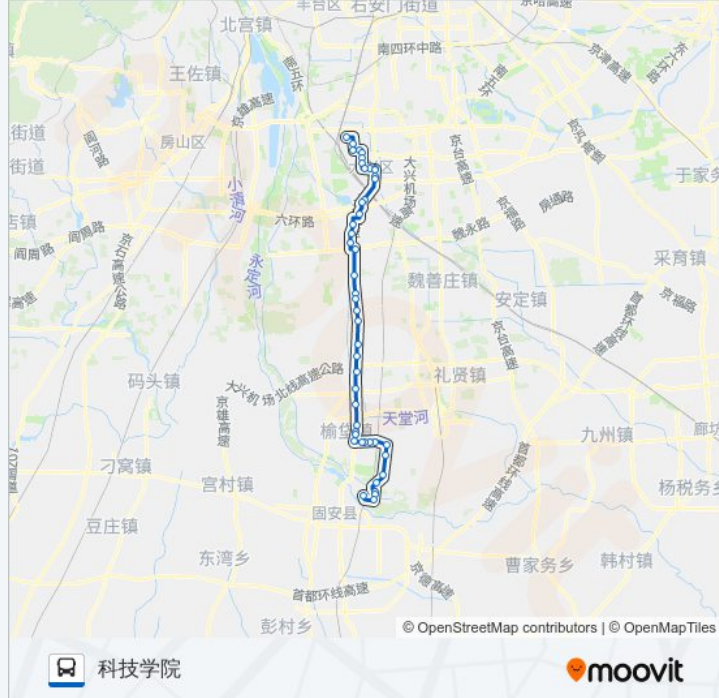

### 公交兴28的信息

方向: 科技学院

站点数量: 46

行车时间: 136 分

途经站点:

瓜乡桥

庞各庄建材市场

庞各庄饭店

中堡

兆丰桥

地铁天宫院站

大兴二职

地铁生物医药基地站

大庄

黄良路东口

矿林庄路口(G106)

大兴桥北

黄村

黄村东大街东口南

黄村东大街东口

影剧院(黄村西大街)

大兴区医院

化纤俱乐部

黄村公园

清源西里

印刷学院

石油学院

丽园北区

骏城小区南

方向: 辛安庄

46 站

[查看时间表](#)