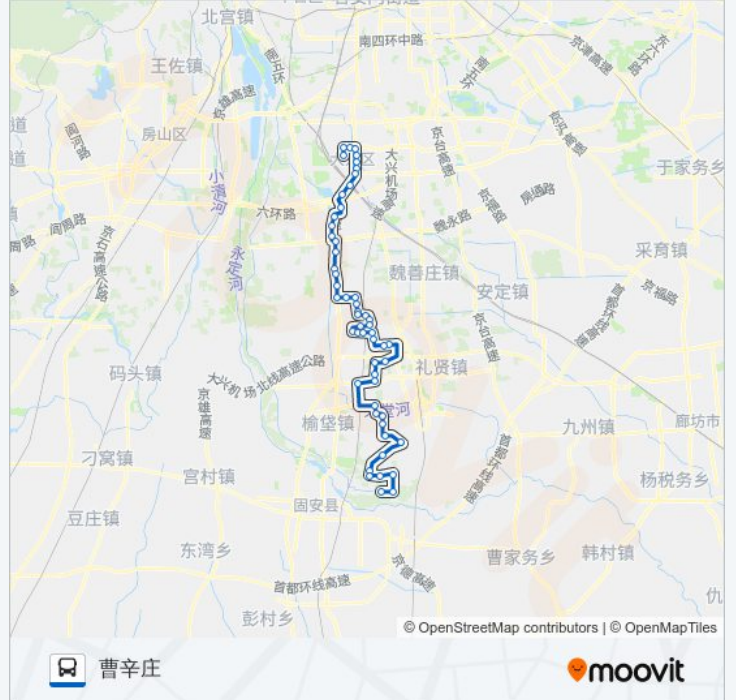

南里渠
东义堂中街
南义堂
北顿堡北
建新药业
北顿堡南
南园子
张新庄
南小营
西梨园
东梨园
东梨园南
南顿堡
小白桥(苗加路)
钥匙头
贺北
苑南中街
西破河
大辛庄中学
大兴董各庄
东梁各庄
贺南北
贺南村南
东庄营
南各庄
朱家务
东张华村委会
康张华路口
崔庄屯
南黑堡
东押堤
曹辛庄