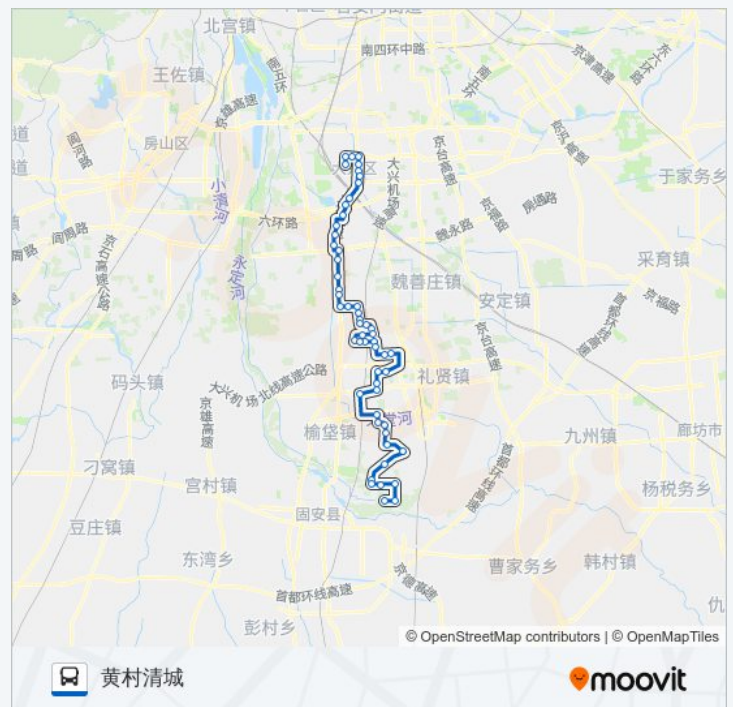

公交兴30的时间表

往黄村清城方向的时间表

星期一	05:20 - 17:30
星期二	05:20 - 17:30
星期三	05:20 - 17:30
星期四	05:20 - 17:30
星期五	05:20 - 17:30
星期六	05:20 - 17:30
星期日	05:20 - 17:30

公交兴30的信息

方向: 黄村清城

站点数量: 54

行车时间: 178 分

途经站点:

天堂河公墓

兆丰桥

天宫院

大兴二职

地铁生物医药基地站

大庄

大庄(京开路)

黄良路口

大兴桥南

黄村

黄村东大街东口南

团河路西口

清源路口

仁和医院

黄村公园

黄村清城