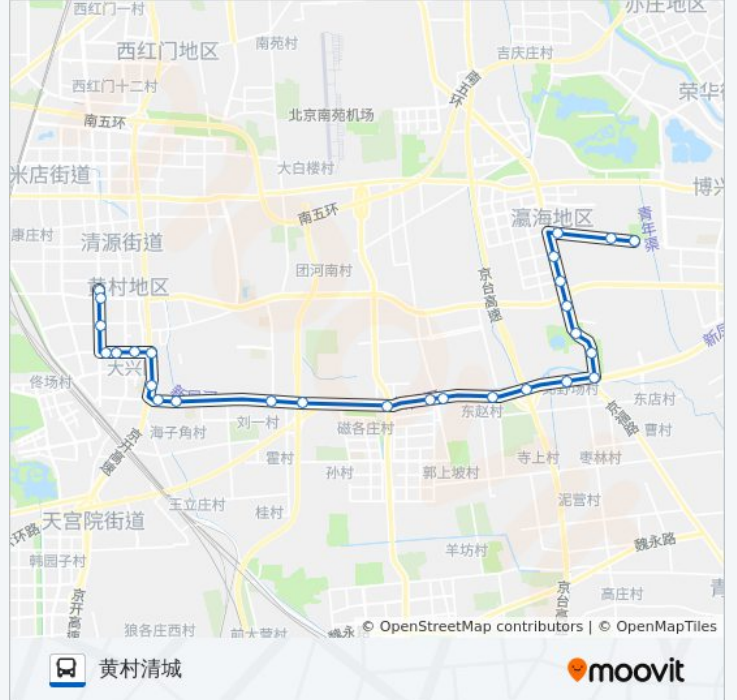

### 公交兴31的信息

方向: 黄村清城

站点数量: 27

行车时间: 73 分

途经站点:

大兴桥东

黄村

黄村东大街东口北

黄村东大街东口

大兴影剧院

大兴区医院

黄村清城

清源路

清源西里

你可以在moovitapp.com下载公交兴31的PDF时间表和线路图。使用[Moovit应用程序](#)查询北京的实时公交、列车时刻表以及公共交通出行指南。

[关于Moovit](#) · [MaaS解决方案](#) · [城市列表](#) · [Moovit社区](#)

© 2024 Moovit - 保留所有权利