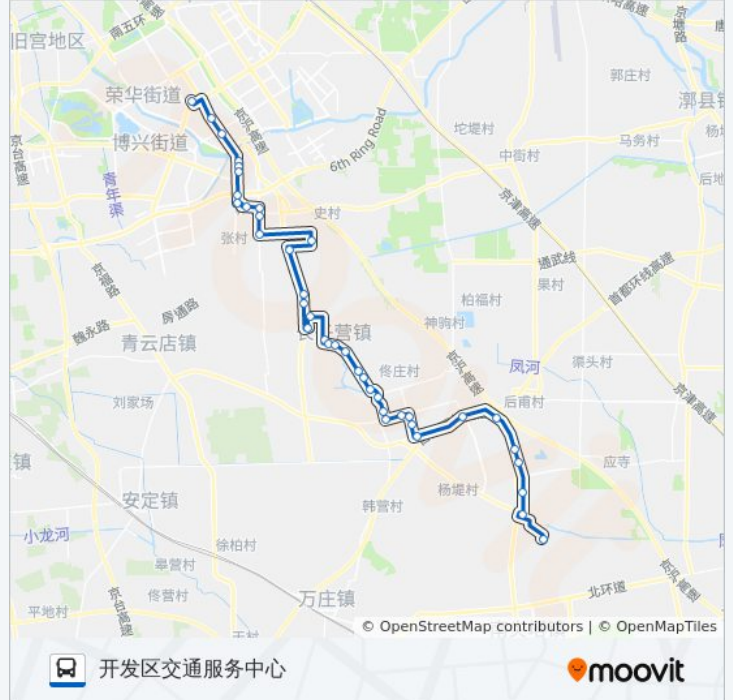

#### 公交兴32的信息

方向: 开发区交通服务中心

站点数量: 39

行车时间: 110 分

途经站点:

- 沁水营
- 企胜路口
- 朱脑村
- 杨秀店
- 郭村
- 联东U谷
- 环科中路
- 邢钢焊网
- 温馨家园
- 珠江逸景家园
- 马驹桥一号桥
- 通州第二医院
- 马驹桥中学(兴华南街)
- 凉水河桥南
- 凉水河桥北
- 中国杂技团
- 开发区交通服务中心

**方向: 沙窝店**

39 站

[查看时间表](#)

- 开发区交通服务中心
- 北京杂技团
- 凉水河桥北
- 凉水河桥南
- 马驹桥中学(兴华南街)
- 通州第二医院
- 马驹桥一号桥
- 珠江逸景家园
- 温馨家园
- 通州姚村
- 大周易路口
- 联东U谷

### 公交兴32的信息

**方向:** 沙窝店  
**站点数量:** 39  
**行车时间:** 109 分  
**途经站点:**

郭村  
杨秀店  
朱脑村  
企胜路口  
沁水营  
靳七营口  
朱马路口  
长子营车站  
长子营政府  
长子营环岛  
上黎城  
潞城营  
宁家湾  
周营路口  
北营路口  
采育十字街  
采育市场  
采育中学  
蓝天花园  
采育开发区西口  
采育镇政府  
东庄(采廊路)  
大里庄  
倪家村  
张各庄(觅凤路)  
凤河营  
沙窝店