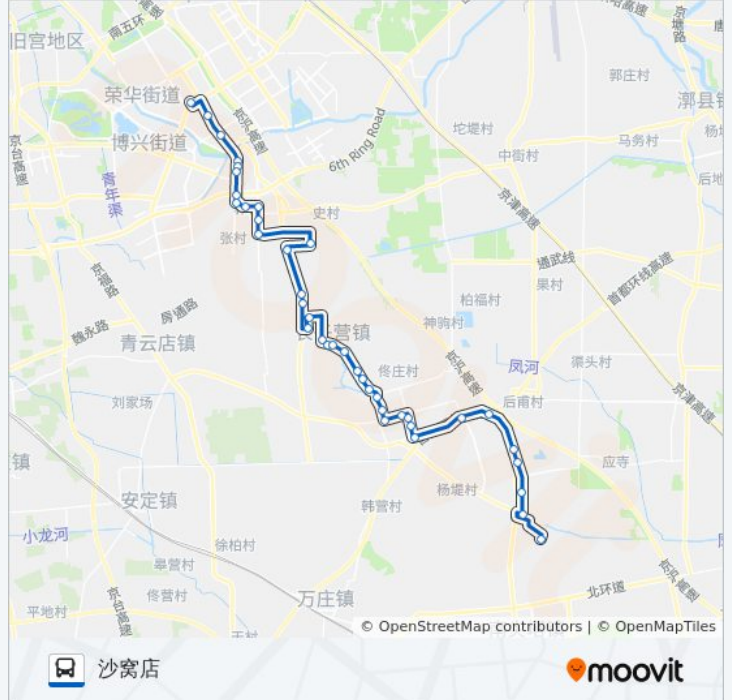

#### 公交兴32的信息

方向: 开发区交通服务中心

站点数量: 39

行车时间: 110 分

途经站点:

- 沁水营
- 企胜路口
- 朱脑村
- 杨秀店
- 郭村
- 联东U谷
- 环科中路
- 邢钢焊网
- 温馨家园
- 珠江逸景家园
- 马驹桥一号桥
- 通州第二医院
- 马驹桥中学(兴华南街)
- 凉水河桥南
- 凉水河桥北
- 中国杂技团
- 开发区交通服务中心

**方向: 沙窝店**

39 站

[查看时间表](#)

- 开发区交通服务中心
- 北京杂技团
- 凉水河桥北
- 凉水河桥南
- 马驹桥中学(兴华南街)
- 通州第二医院
- 马驹桥一号桥
- 珠江逸景家园
- 温馨家园
- 通州姚村
- 大周易路口
- 联东U谷

### 公交兴32的时间表

往沙窝店方向的时间表

星期一	07:00 - 20:30
星期二	07:00 - 20:30
星期三	07:00 - 20:30
星期四	07:00 - 20:30
星期五	07:00 - 20:30
星期六	07:00 - 20:30
星期日	07:00 - 20:30

### 公交兴32的信息

**方向:** 沙窝店  
**站点数量:** 39  
**行车时间:** 109 分  
**途经站点:**

郭村  
杨秀店  
朱脑村  
企胜路口  
沁水营  
靳七营口  
朱马路口  
长子营车站  
长子营政府  
长子营环岛  
上黎城  
潞城营  
宁家湾  
周营路口  
北营路口  
采育十字街  
采育市场  
采育中学  
蓝天花园  
采育开发区西口  
采育镇政府  
东庄(采廊路)  
大里庄  
倪家村  
张各庄(觅凤路)  
凤河营  
沙窝店