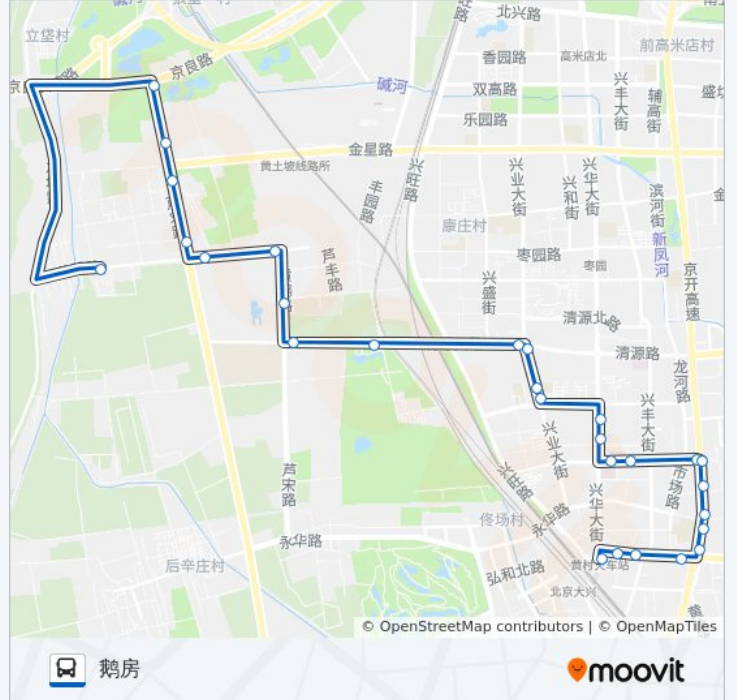

公交兴33的时间表

往鹅房方向的时间表

星期一	06:20 - 18:00
星期二	06:20 - 18:00
星期三	06:20 - 18:00
星期四	06:20 - 18:00
星期五	06:20 - 18:00
星期六	06:20 - 18:00
星期日	06:20 - 18:00

公交兴33的信息

方向: 鹅房

站点数量: 28

行车时间: 57 分

途经站点:

芦城西口

芦城西口

郝庄子北

夕阳情老年公寓

芦求路北口

鹅房

方向: 黄村火车站

28 站

[查看时间表](#)

鹅房

芦求路北口

夕阳情老年公寓

郝庄子北

芦城西口

芦城西口

芦城乡政府

站点数量: 28

行车时间: 56 分

途经站点:

黄村东大街东口

黄村东大街东口南

大兴长途站

黄村

黄村