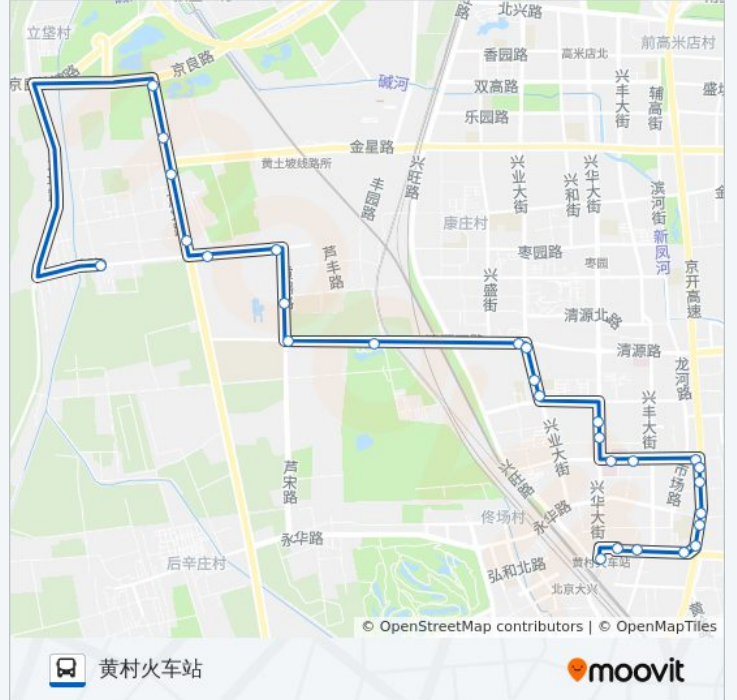

三中巷西口

黄村西大街

大兴影剧院

公交兴33的时间表

往黄村火车站方向的时间表

星期一	06:20 - 18:00
星期二	06:20 - 18:00
星期三	06:20 - 18:00
星期四	06:20 - 18:00
星期五	06:20 - 18:00
星期六	06:20 - 18:00
星期日	06:20 - 18:00

公交兴33的信息

方向: 黄村火车站

站点数量: 28

行车时间: 56 分

途经站点:

黄村东大街东口

黄村东大街东口南

大兴长途站

黄村

黄村

大兴桥北

大兴桥西

林校路

站前环岛东

黄村火车站

你可以在moovitapp.com下载公交兴33的PDF时间表和线路图。使用[Moovit应用程序](#)查询北京的实时公交、列车时刻表以及公共交通出行指南。

[关于Moovit](#) · [MaaS解决方案](#) · [城市列表](#) · [Moovit社区](#)

© 2024 Moovit - 保留所有权利

查看实时到站时间