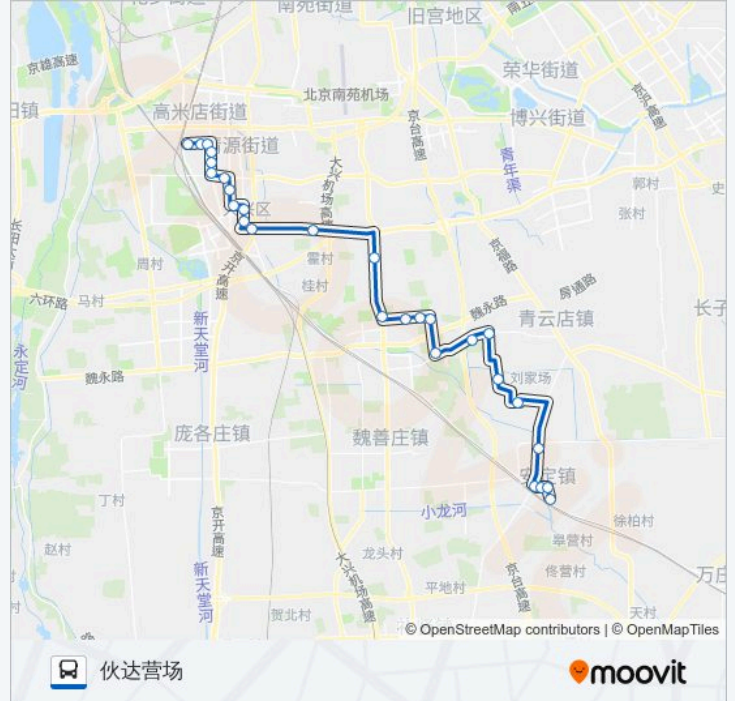

[查看时间表](#)

北程庄东路
骏城小区南
大兴八中
枣园路口北
丽园小区
国家高级教育行政学院
北京印刷学院
世纪联华(兴华大街)
黄村西大街
星城商厦
大兴区社保中心
大兴桥西
大兴刘村
磁各庄
西葫芦堡
韩村
羊坊村(后查路)
查家马坊
王各庄(王查路)
伊各庄
高庄

公交兴35的时间表

往伙达营场方向的时间表

星期一	06:20 - 18:40
星期二	06:20 - 18:40
星期三	06:20 - 18:40
星期四	06:20 - 18:40
星期五	06:20 - 18:40
星期六	06:20 - 18:40
星期日	06:20 - 18:40

公交兴35的信息

方向: 伙达营场

站点数量: 28

行车时间: 86 分

途经站点:

崔家庄村委会

堡林庄村委会

郑福庄

安定镇

安定市场

安定镇政府

伙达营公交场站

方向: 兴康家园

28 站

[查看时间表](#)

伙达营场

途经站点: