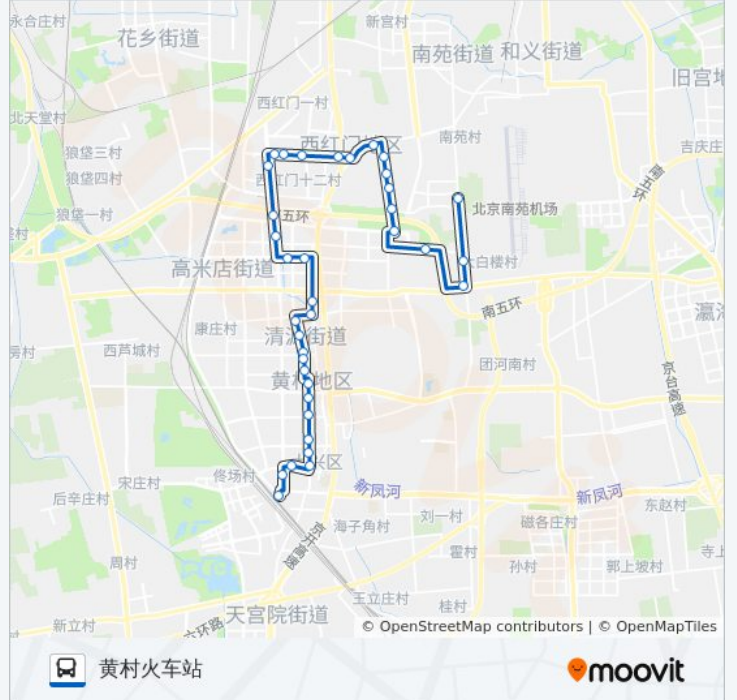

华堂商场

滨河西里

彩虹新城

清源西里北站

大兴中医院

仁和医院

富强路口

三中巷

星城商厦

大兴宾馆

大兴科技大厦

黄村火车站北

黄村火车站

你可以在moovitapp.com下载公交兴36的PDF时间表和线路图。使用[Moovit应用程序](#)查询北京的实时公交、列车时刻表以及公共交通出行指南。

[关于Moovit](#) · [MaaS解决方案](#) · [城市列表](#) · [Moovit社区](#)

© 2024 Moovit - 保留所有权利

查看实时到站时间