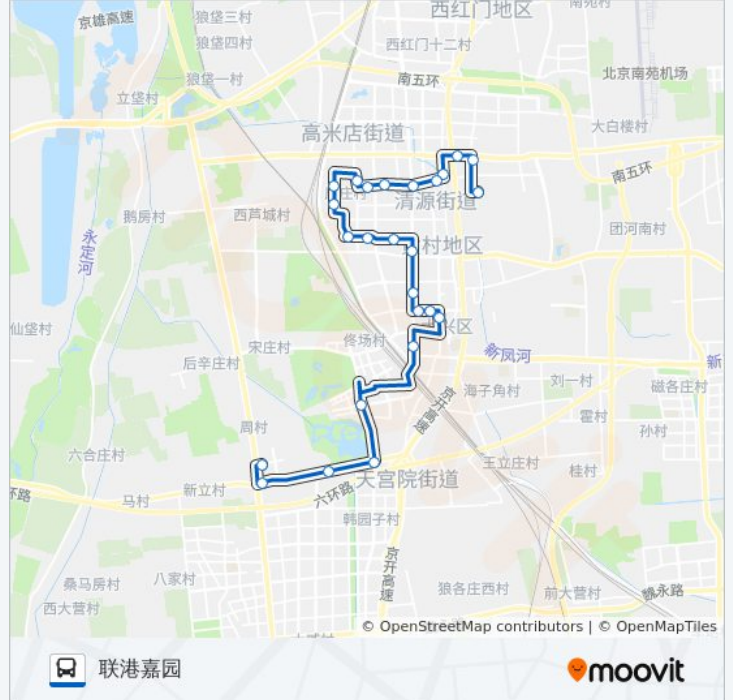

公交兴37((福苑市场))共有2条行车路线。工作日的服务时间为：

(1) 福苑市场: 05:30 - 19:00(2) 联港嘉园: 06:30 - 20:00

使用Moovit找到公交兴37离你最近的站点，以及公交兴37下车班的到站时间。

方向: 福苑市场

25站

[查看时间表](#)

- 联港嘉园
- 罗奇营西口
- 念坛村
- 新源大街北口
- 地铁义和庄站
- 黄村火车站
- 星城商厦
- 大兴影剧院
- 大兴区医院
- 化纤俱乐部
- 黄村公园
- 清源北路
- 科技学院(清源北路)
- 清源北路西口
- 康庄路52号院
- 康庄西路口东
- 骏城小区
- 大兴八中
- 康和园小区南
- 洪村
- 华堂商场大兴店
- 康庄路东口

康庄路52号院

清源北路西口

科技学院(清源北路)

北京石油化工学院

黄村清城

化纤俱乐部

黄村西大街

大兴影剧院

公交兴37的时间表

往联港嘉园方向的时间表

星期一	06:30 - 20:00
星期二	06:30 - 20:00
星期三	06:30 - 20:00
星期四	06:30 - 20:00
星期五	06:30 - 20:00
星期六	06:30 - 20:00
星期日	06:30 - 20:00

公交兴37的信息

方向: 联港嘉园

站点数量: 25

行车时间: 68 分

途经站点:

星城商厦

黄村火车站北

义和庄

新源大街北口

埝坛村

罗奇营西口

联港嘉园

你可以在moovitapp.com下载公交兴37的PDF时间表和线路图。使用[Moovit应用程序](#)查询北京的实时公交、列车时刻表以及公共交通出行指南。