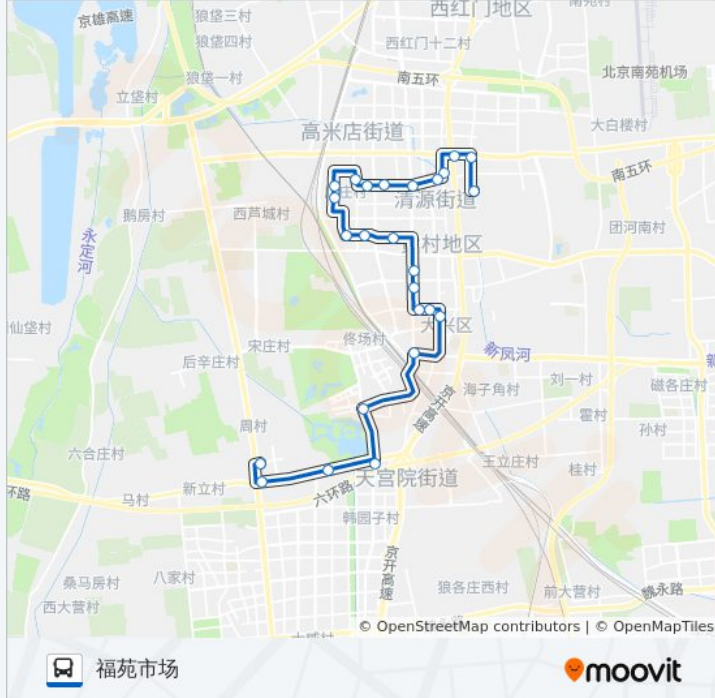

公交兴37((福苑市场))共有2条行车路线。工作日的服务时间为：

(1) 福苑市场: 05:30 - 19:00(2) 联港嘉园: 06:30 - 20:00

使用Moovit找到公交兴37离你最近的站点，以及公交兴37下车班的到站时间。

方向: 福苑市场

25站

[查看时间表](#)

- 联港嘉园
- 罗奇营西口
- 念坛村
- 新源大街北口
- 地铁义和庄站
- 黄村火车站
- 星城商厦
- 大兴影剧院
- 大兴区医院
- 化纤俱乐部
- 黄村公园
- 清源北路
- 科技学院(清源北路)
- 清源北路西口
- 康庄路52号院
- 康庄西路口东
- 骏城小区
- 大兴八中
- 康和园小区南
- 洪村
- 华堂商场大兴店
- 康庄路东口

公交兴37的时间表

往福苑市场方向的时间表

星期一	05:30 - 19:00
星期二	05:30 - 19:00
星期三	05:30 - 19:00
星期四	05:30 - 19:00
星期五	05:30 - 19:00
星期六	05:30 - 19:00
星期日	05:30 - 19:00

公交兴37的信息

方向: 福苑市场

站点数量: 25

行车时间: 66 分

途经站点:

高米店(金星桥东)

泰中花园

广茂大街

方向: 联港嘉园

25 站

[查看时间表](#)

福苑市场

泰中花园

公交兴37的时间表

往联港嘉园方向的时间表

星期一	06:30 - 20:00
星期二	06:30 - 20:00
星期三	06:30 - 20:00
星期四	06:30 - 20:00
星期五	06:30 - 20:00
星期六	06:30 - 20:00
星期日	06:30 - 20:00

公交兴37的信息

方向: 联港嘉园

站点数量: 25

行车时间: 68 分

途经站点: