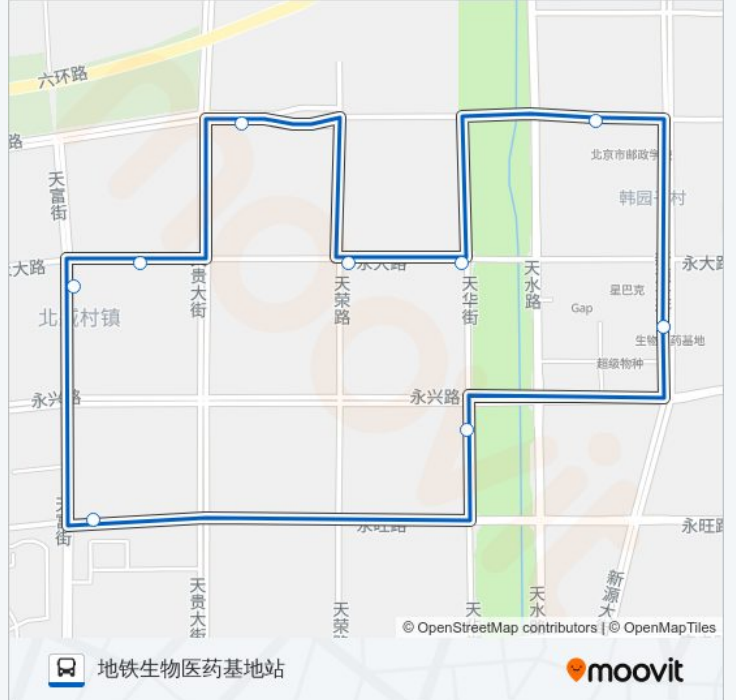

永大路西

天河西路(天河西路)

永大路中

永大路东

开发区管委会(天河西路)

地铁生物医药基地站

公交兴39的时间表

往地铁生物医药基地站方向的时间表

星期一	07:00 - 18:30
星期二	07:00 - 18:30
星期三	07:00 - 18:30
星期四	07:00 - 18:30
星期五	07:00 - 18:30
星期六	07:00 - 18:30
星期日	07:00 - 18:30

公交兴39的信息

方向: 地铁生物医药基地站

站点数量: 10

行车时间: 24 分

途经站点:

方向: 地铁生物医药基地站

10 站

[查看时间表](#)

- 地铁生物医药基地站
- 天河西路
- 永大路东
- 永大路中
- 天河西路(天河西路)
- 永大路西
- 永大路
- 永旺路
- 中粮丰通
- 地铁生物医药基地站

公交兴39的时间表

往地铁生物医药基地站方向的时间表

星期一	07:00 - 18:30
星期二	07:00 - 18:30
星期三	07:00 - 18:30
星期四	07:00 - 18:30
星期五	07:00 - 18:30
星期六	07:00 - 18:30
星期日	07:00 - 18:30

公交兴39的信息

方向: 地铁生物医药基地站

站点数量: 10

行车时间: 25 分

途经站点: