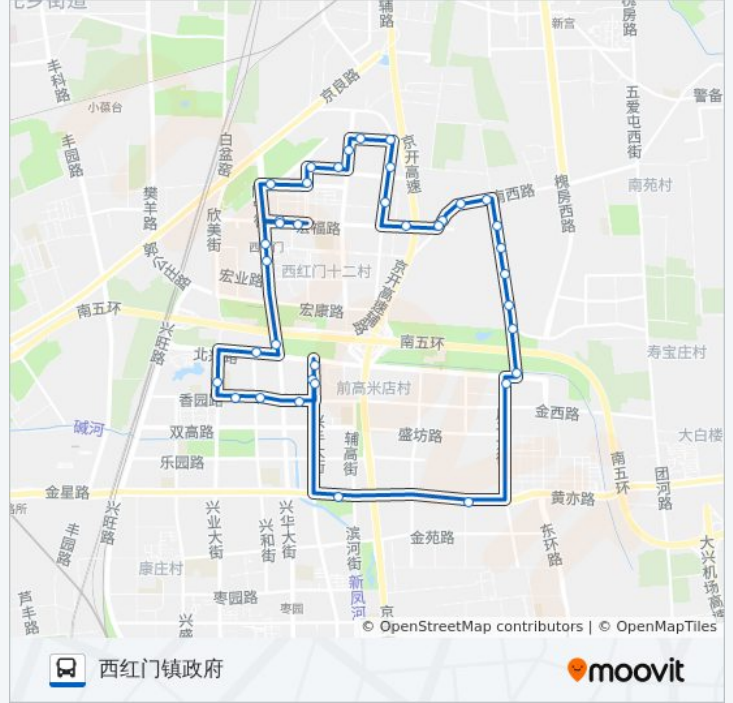

### 公交兴40的信息

方向: 西红门镇政府

站点数量: 37

行车时间: 67 分

途经站点:

地铁西红门站

瑞海二三区

兴华桥南

盛坊路北口

香园路北口

金惠园北门

师大附小

郁花园二里南门

郁花园二里

大兴物美超市

郁花园二里

双兴桥东

广阳大街

星光物流园

星光影视园

星光物流

振华学校

尚堂

西红门四村

供销学校

林枫家园

西红门(南西路)

西红门(南西路)

你可以在moovitapp.com下载公交兴40的PDF时间表和线路图。使用[Moovit应用程序](#)查询北京的实时公交、列车时刻表以及公共交通出行指南。

[关于Moovit](#) · [MaaS解决方案](#) · [城市列表](#) · [Moovit社区](#)

© 2024 Moovit - 保留所有权利