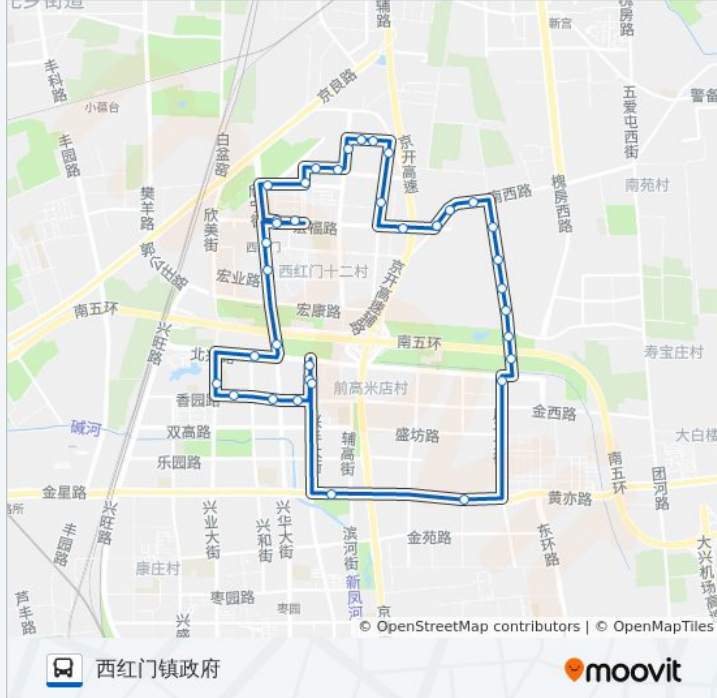

### 公交兴40的信息

方向: 西红门镇政府

站点数量: 37

行车时间: 65 分

途经站点:

地铁西红门站

宏福路

兴海公园

宏福路

宏盛路西口

宏盛西区

宏大中区

兴都苑南门

兴都苑

宏大北区

九龙家园

理想城北区

理想城四期

理想城

西红门镇政府

### 方向: 西红门镇政府

37 站

[查看时间表](#)

西红门镇政府

理想城

理想城四期

理想城北区

九龙家园