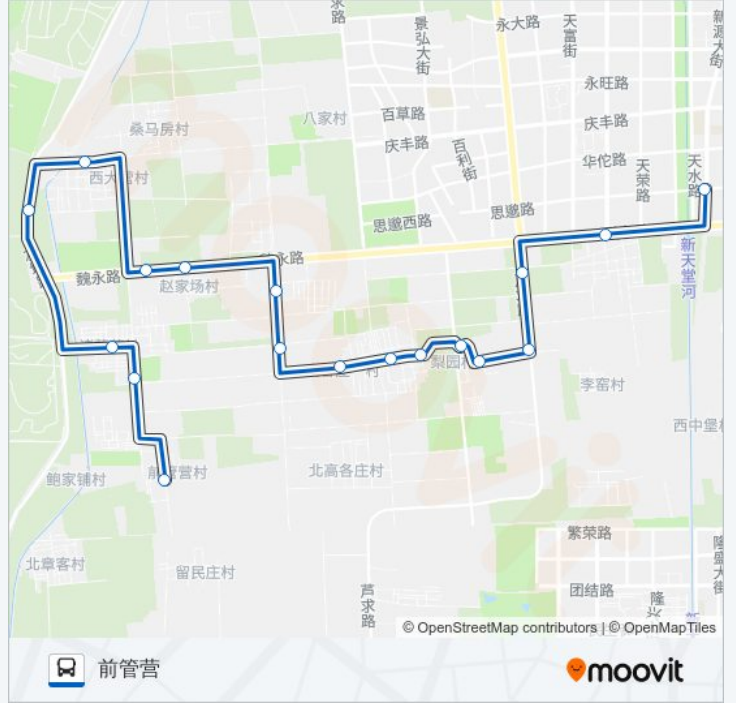

公交兴44((前管营))共有2条行车路线。工作日的服务时间为：

(1) 前管营: 06:40 - 19:30(2) 地铁天宫院站: 06:00 - 18:30

使用Moovit找到公交兴44离你最近的站点，以及公交兴44下车班的到站时间。

方向: 前管营

18 站

[查看时间表](#)

- 天宫院
- 大藏村
- 中藏路口
- 梨园路东口
- 梨园村委会
- 梨园西口
- 浴池
- 皮各庄
- 皮各庄路口
- 皮各庄北口
- 巴园子
- 赵家场
- 骑士公园
- 西大营村
- 溪水园
- 诸葛营
- 诸葛营南
- 前管营

公交兴44的时间表

往前管营方向的时间表

星期一	06:40 - 19:30
星期二	06:40 - 19:30
星期三	06:40 - 19:30
星期四	06:40 - 19:30
星期五	06:40 - 19:30
星期六	06:40 - 19:30
星期日	06:40 - 19:30

公交兴44的信息

方向: 前管营

站点数量: 18

行车时间: 56 分

途经站点:

方向: 地铁天宫院站

18 站

[查看时间表](#)

- 前管营村
- 诸葛营南
- 诸葛营
- 溪水园
- 西大营村
- 骑士公园
- 赵家场
- 巴园子
- 皮各庄北口
- 皮各庄路口
- 皮各庄东
- 浴池
- 梨园西口
- 梨园村委会
- 梨园路东口
- 中藏路口
- 大藏村
- 天宫院

公交兴44的时间表

往地铁天宫院站方向的时间表

星期一	06:00 - 18:30
星期二	06:00 - 18:30
星期三	06:00 - 18:30
星期四	06:00 - 18:30
星期五	06:00 - 18:30
星期六	06:00 - 18:30
星期日	06:00 - 18:30

公交兴44的信息

方向: 地铁天宫院站

站点数量: 18

行车时间: 56 分

途经站点:

你可以在moovitapp.com下载公交兴44的PDF时间表和线路图。使用[Moovit 应用程序](#)查询北京的实时公交、列车时刻表以及公共交通出行指南。

[关于Moovit](#) · [MaaS解决方案](#) · [城市列表](#) · [Moovit社区](#)

© 2024 Moovit - 保留所有权利