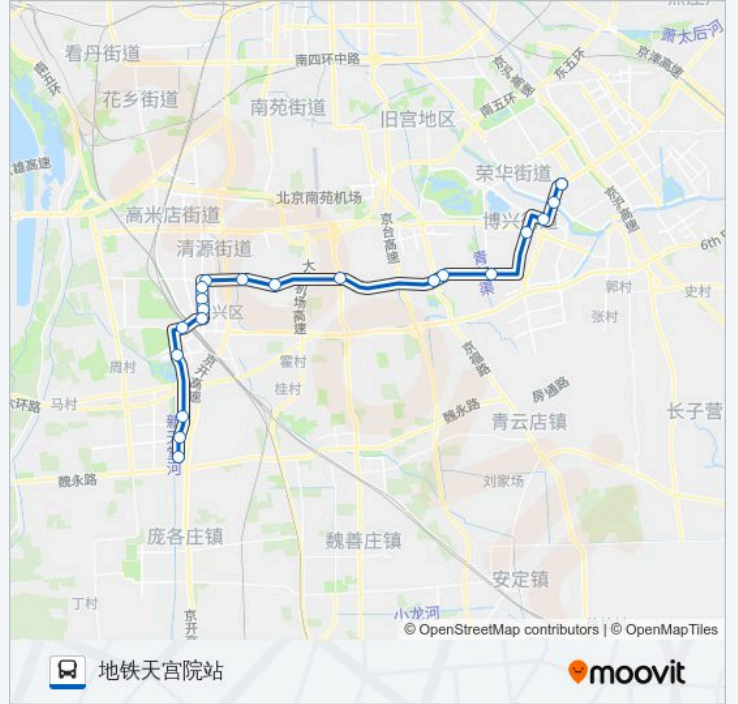

黄村西大街

兴政街西口

义和庄北口

义和庄

地铁生物医药基地站

大兴二职

地铁天宫院站

### 公交兴48的时间表

往地铁天宫院站方向的时间表

星期一	07:10 - 20:20
星期二	07:10 - 20:20
星期三	07:10 - 20:20
星期四	07:10 - 20:20
星期五	07:10 - 20:20
星期六	07:10 - 20:20
星期日	07:10 - 20:20

### 公交兴48的信息

方向: 地铁天宫院站

站点数量: 20

行车时间: 72 分

途经站点:

## 方向: 地铁荣昌东街站

20 站

[查看时间表](#)

- 地铁天宫院站
- 大兴二职
- 地铁生物医药基地站
- 义和庄
- 义和庄北口
- 兴政街西口
- 黄村西大街
- 化纤俱乐部
- 黄村公园
- 黄村公园
- 新居里小区
- 团河农场
- 兴亦路
- 京福路口
- 笃庆堂北口
- 四海小学(兴亦路)
- 鹿海园一里
- 青年公寓