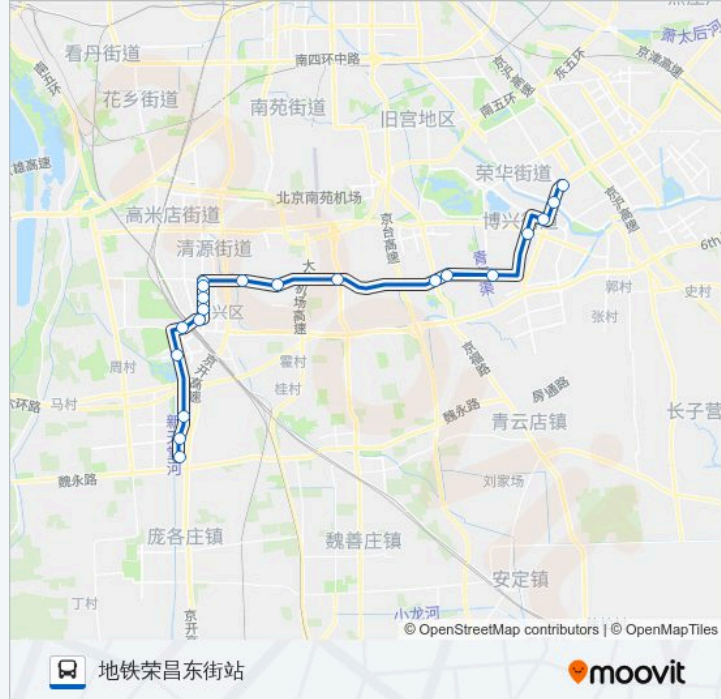

## 方向: 地铁荣昌东街站

20 站

[查看时间表](#)

- 地铁天宫院站
- 大兴二职
- 地铁生物医药基地站
- 义和庄
- 义和庄北口
- 兴政街西口
- 黄村西大街
- 化纤俱乐部
- 黄村公园
- 黄村公园
- 新居里小区
- 团河农场
- 兴亦路
- 京福路口
- 笃庆堂北口
- 四海小学(兴亦路)
- 鹿海园一里
- 青年公寓

## 公交兴48的时间表

往地铁荣昌东街站方向的时间表

星期一	06:00 - 19:10
星期二	06:00 - 19:10
星期三	06:00 - 19:10
星期四	06:00 - 19:10
星期五	06:00 - 19:10
星期六	06:00 - 19:10
星期日	06:00 - 19:10

## 公交兴48的信息

方向: 地铁荣昌东街站

站点数量: 20

行车时间: 73 分

途经站点:

同仁医院

开发区交通服务中心

你可以在moovitapp.com下载公交兴48的PDF时间表和线路图。使用Moovit应用程序查询北京的实时公交、列车时刻表以及公共交通出行指南。

© 2024 Moovit - 保留所有权利