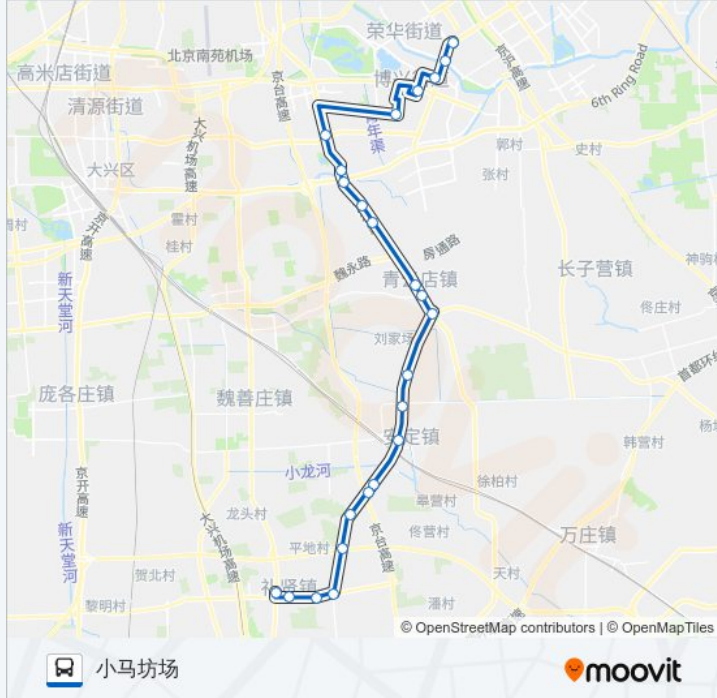

西白塔村南口

河北头村

礼贤

礼贤西口

礼贤镇

小马坊场

你可以在moovitapp.com下载公交兴49的PDF时间表和线路图。使用[Moovit应用程序](#)查询北京的实时公交、列车时刻表以及公共交通出行指南。

[关于Moovit](#) · [MaaS解决方案](#) · [城市列表](#) · [Moovit社区](#)

© 2024 Moovit - 保留所有权利

查看实时到站时间