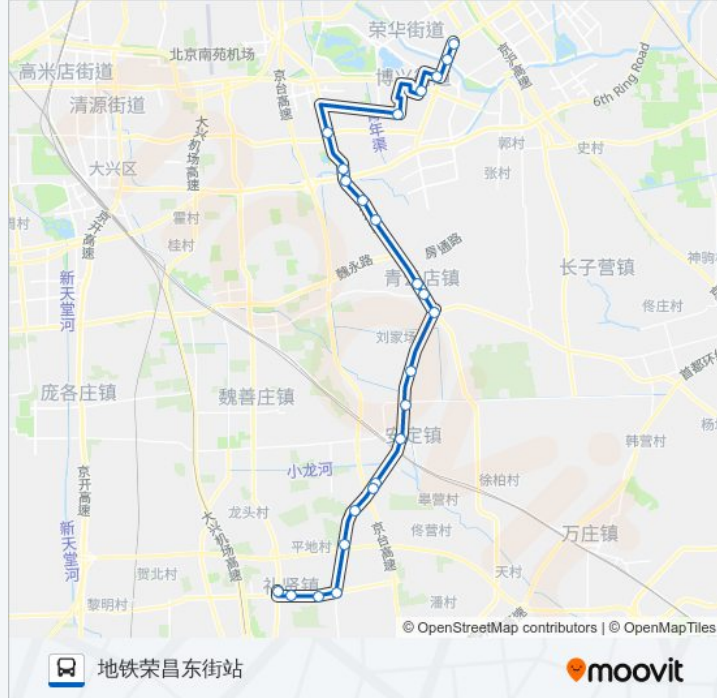

公交兴49的时间表

往地铁荣昌东街站方向的时间表

星期一	06:00 - 19:10
星期二	06:00 - 19:10
星期三	06:00 - 19:10
星期四	06:00 - 19:10
星期五	06:00 - 19:10
星期六	06:00 - 19:10
星期日	06:00 - 19:10

公交兴49的信息

方向: 地铁荣昌东街站

站点数量: 24

行车时间: 90 分

途经站点:

同仁医院

地铁荣昌东街站

方向: 小马坊场

24 站

[查看时间表](#)

开发区交通服务中心

同仁医院亦庄分院

青年公寓

鹿海园一里

四海小学

笃庆堂村北口

南宫村

南大红门

曹村

垡上

花园新区