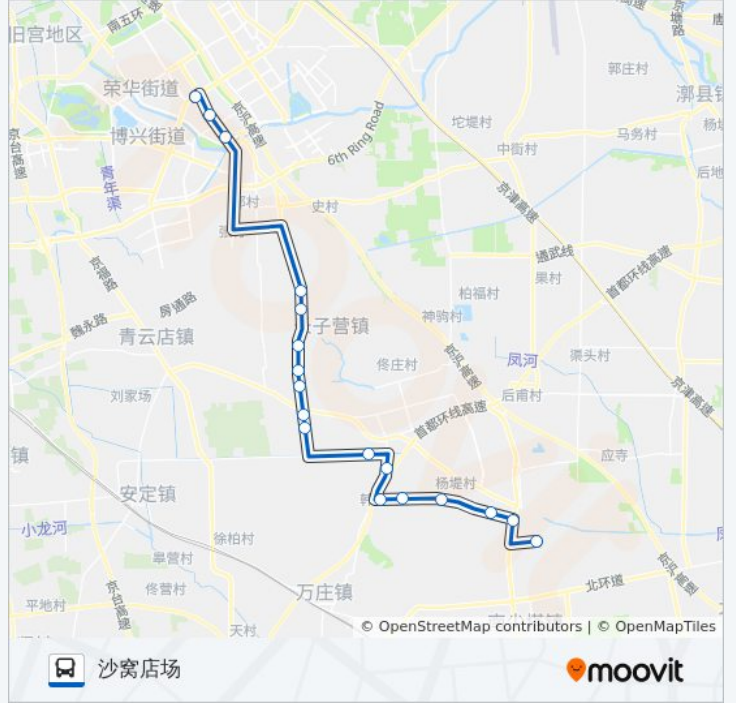

方向: 沙窝店场

18 站

[查看时间表](#)

开发区交通服务中心

建安街

凉水河桥北

长子营工业区

靳七营村西口

郑二营村

北蒲州营

南蒲州营路口

罗庄

朱庄村西口

东北台村

再城营

韩营村(采万路)

大同营村

大皮营水厂

康营村

凤河营村

沙窝店场

公交兴51的时间表

往沙窝店场方向的时间表

星期一	07:05 - 20:35
星期二	07:05 - 20:35
星期三	07:05 - 20:35
星期四	07:05 - 20:35
星期五	07:05 - 20:35
星期六	07:05 - 20:35
星期日	07:05 - 20:35

公交兴51的信息

方向: 沙窝店场

站点数量: 18

行车时间: 74 分

途经站点:

你可以在moovitapp.com下载公交兴51的PDF时间表和线路图。使用[Moovit应用程序](#)查询北京的实时公交、列车时刻表以及公共交通出行指南。

[关于Moovit](#) · [MaaS解决方案](#) · [城市列表](#) · [Moovit社区](#)

© 2024 Moovit - 保留所有权利