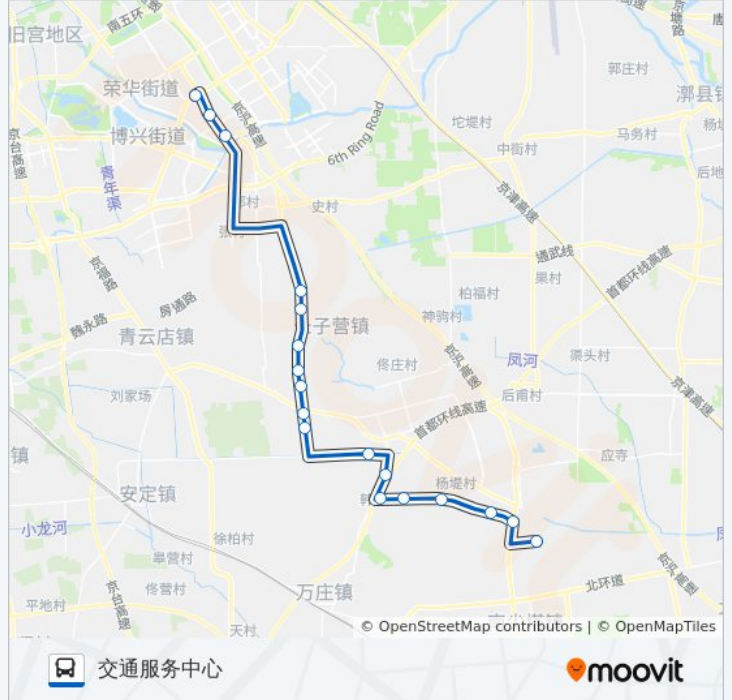

公交兴51((交通服务中心))共有2条行车路线。工作日的服务时间为：

(1) 交通服务中心: 06:00 - 18:40(2) 沙窝店场: 07:05 - 20:35

使用Moovit找到公交兴51离你最近的站点，以及公交兴51下车的到站时间。

方向: 交通服务中心

18 站

[查看时间表](#)

- 沙窝店场
- 凤河营村
- 康营村
- 大皮营水厂
- 大同营村
- 韩营村(采万路)
- 再城营
- 东北台村
- 朱庄村西口
- 罗庄
- 南蒲州营路口
- 北蒲州营
- 郑二营村
- 靳七营村西口
- 长子营工业区
- 凉水河桥北
- 建安街
- 开发区交通服务中心

公交兴51的时间表

往交通服务中心方向的时间表

星期一	06:00 - 18:40
星期二	06:00 - 18:40
星期三	06:00 - 18:40
星期四	06:00 - 18:40
星期五	06:00 - 18:40
星期六	06:00 - 18:40
星期日	06:00 - 18:40

公交兴51的信息

方向: 交通服务中心

站点数量: 18

行车时间: 73 分

途经站点:

方向: 沙窝店场

18 站

[查看时间表](#)

开发区交通服务中心

建安街

凉水河桥北

长子营工业区

靳七营村西口

郑二营村

北蒲州营

南蒲州营路口

罗庄

朱庄村西口

东北台村

再城营

韩营村(采万路)