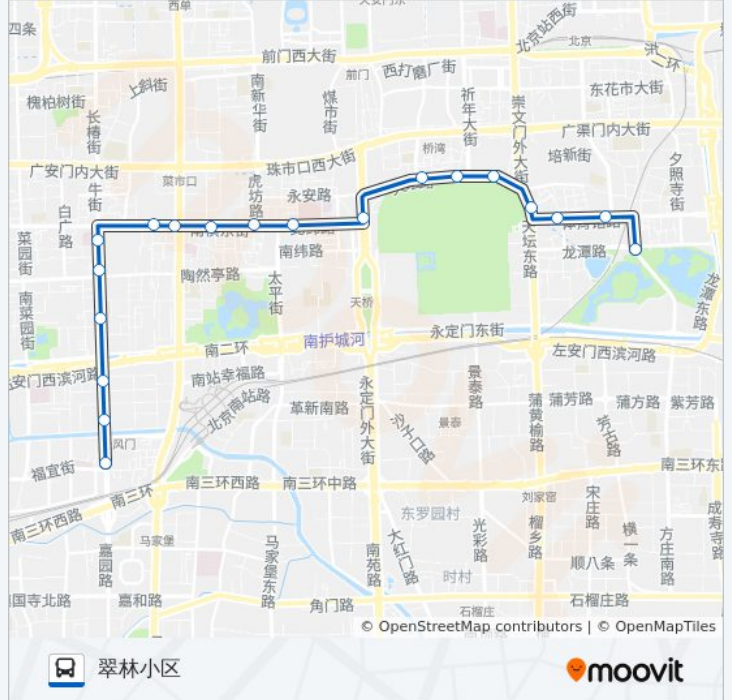

公交夜11(翠林小区)共有2条行车路线。工作日的服务时间为：

(1) 翠林小区: 00:00 - 23:40(2) 龙潭公园: 00:00 - 23:40

使用Moovit找到公交夜11离你最近的站点，以及公交夜11下车班的到站时间。

方向: 翠林小区

19 站

[查看时间表](#)

- 龙潭公园
- 北京体育馆
- 北京体育馆西
- 法华寺
- 红桥路口西
- 天坛北门
- 金鱼池
- 天桥
- 北纬路
- 虎坊路
- 四平园
- 南横街路口西
- 教子胡同南口
- 牛街南口
- 南樱桃园路口北
- 右安门内
- 右安门
- 右安门外
- 翠林小区

公交夜11的时间表

往翠林小区方向的时间表

星期一	00:00 - 23:40
星期二	00:00 - 23:40
星期三	00:00 - 23:40
星期四	00:00 - 23:40
星期五	00:00 - 23:40
星期六	00:00 - 23:40
星期日	00:00 - 23:40

公交夜11的信息

方向: 翠林小区

站点数量: 19

行车时间: 34 分

途经站点:

方向: 龙潭公园

21 站

[查看时间表](#)

- 翠林小区
- 右安门外
- 右安门
- 右安门内
- 南樱桃园路口北
- 牛街南口
- 教子胡同南口
- 南横街路口西
- 四平园
- 虎坊路
- 北纬路
- 北纬路东口
- 天桥
- 天桥路口东
- 金鱼池
- 天坛北门
- 红桥路口西
- 法华寺

公交夜11的时间表

往龙潭公园方向的时间表

星期一	00:00 - 23:40
星期二	00:00 - 23:40
星期三	00:00 - 23:40
星期四	00:00 - 23:40
星期五	00:00 - 23:40
星期六	00:00 - 23:40
星期日	00:00 - 23:40

公交夜11的信息

方向: 龙潭公园

站点数量: 21

行车时间: 35 分

途经站点:

北京体育馆西

北京体育馆

龙潭公园