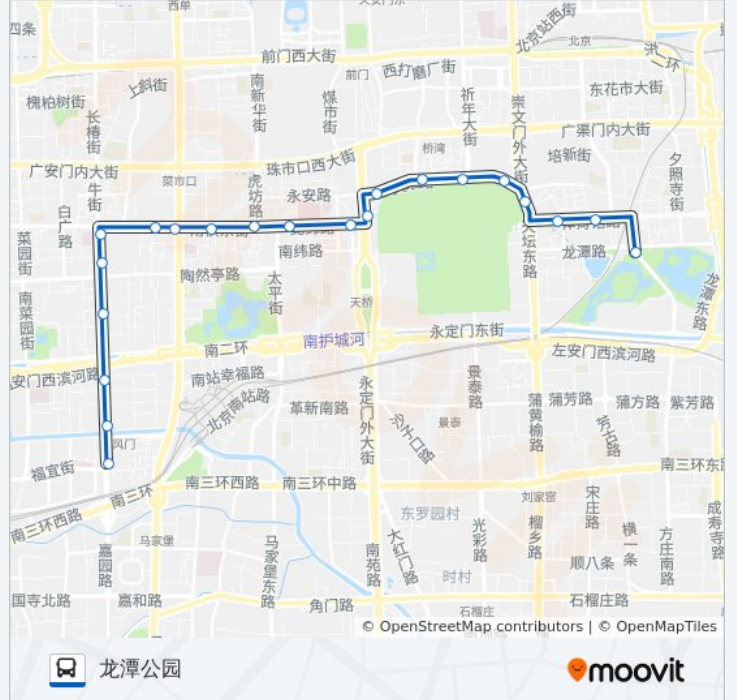

公交夜11的时间表

往翠林小区方向的时间表

星期一	00:00 - 23:40
星期二	00:00 - 23:40
星期三	00:00 - 23:40
星期四	00:00 - 23:40
星期五	00:00 - 23:40
星期六	00:00 - 23:40
星期日	00:00 - 23:40

公交夜11的信息

方向: 翠林小区

站点数量: 19

行车时间: 34 分

途经站点:

方向: 龙潭公园

21 站

[查看时间表](#)

- 翠林小区
- 右安门外
- 右安门
- 右安门内
- 南樱桃园路口北
- 牛街南口
- 教子胡同南口
- 南横街路口西
- 四平园
- 虎坊路
- 北纬路
- 北纬路东口
- 天桥
- 天桥路口东
- 金鱼池
- 天坛北门
- 红桥路口西
- 法华寺

公交夜11的时间表

往龙潭公园方向的时间表

星期一	00:00 - 23:40
星期二	00:00 - 23:40
星期三	00:00 - 23:40
星期四	00:00 - 23:40
星期五	00:00 - 23:40
星期六	00:00 - 23:40
星期日	00:00 - 23:40

公交夜11的信息

方向: 龙潭公园

站点数量: 21

行车时间: 35 分

途经站点:

北京体育馆西

北京体育馆

龙潭公园