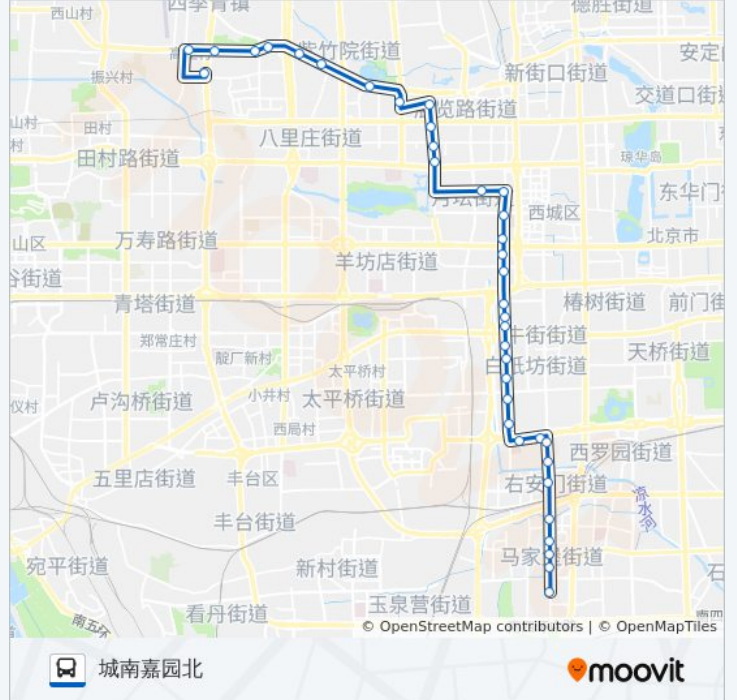

公交夜12的时间表

往城南嘉园北方向的时间表

星期一	00:00 - 23:40
星期二	00:00 - 23:40
星期三	00:00 - 23:40
星期四	00:00 - 23:40
星期五	00:00 - 23:40
星期六	00:00 - 23:40
星期日	00:00 - 23:40

公交夜12的信息

方向: 城南嘉园北
 站点数量: 37
 行车时间: 69 分
 途经站点:

北京儿童医院西门

礼士路南口

真武庙

西便门外

槐柏树街西口

核桃园

北线阁

南线阁

枣林前街西口

建功北里

南菜园

大观园西门

大观园

右安门西

右安门

右安门外

翠林小区

嘉园一里

嘉园二里西门

嘉园三里北

嘉园三里

城南嘉园

你可以在moovitapp.com下载公交夜12的PDF时间表和线路图。使用[Moovit应用程序](#)查询北京的实时公交、列车时刻表以及公共交通出行指南。

[关于Moovit](#) · [MaaS解决方案](#) · [城市列表](#) · [Moovit社区](#)

© 2024 Moovit - 保留所有权利