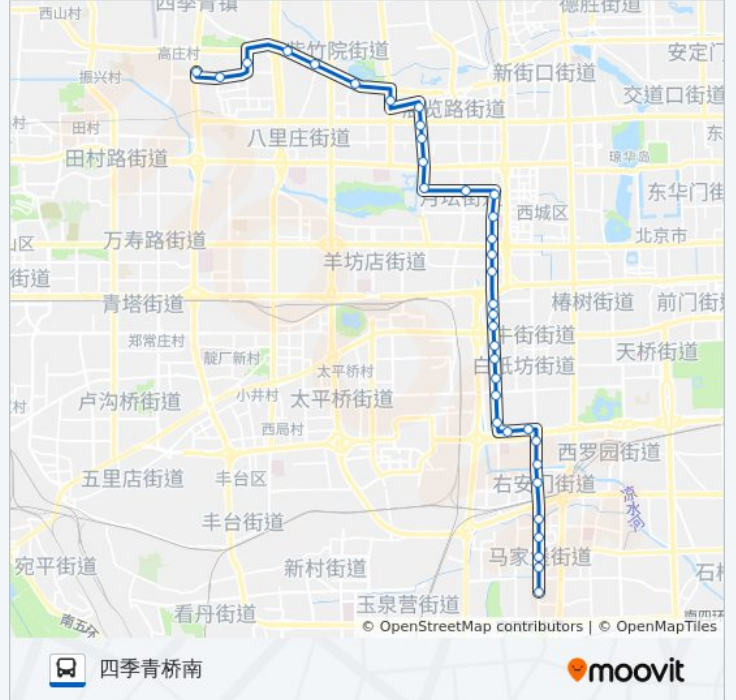

公交夜12((四季青桥南))共有2条行车路线。工作日的服务时间为：

(1) 四季青桥南: 00:00 - 23:40(2) 城南嘉园北: 00:00 - 23:40

使用Moovit找到公交夜12离你最近的站点，以及公交夜12下车班的到站时间。

方向: 四季青桥南

36 站

[查看时间表](#)

- 城南嘉园
- 嘉园三里
- 嘉园三里北
- 嘉园二里西门
- 嘉园一里
- 翠林小区
- 右安门外
- 右安门
- 右安门西
- 大观园
- 大观园西门
- 南菜园
- 建功北里
- 枣林前街西口
- 南线阁
- 北线阁
- 核桃园
- 槐柏树街西口
- 西便门
- 真武庙
- 礼士路南口
- 北京儿童医院西门

公交夜12的时间表

往四季青桥南方向的时间表

星期一	00:00 - 23:40
星期二	00:00 - 23:40
星期三	00:00 - 23:40
星期四	00:00 - 23:40
星期五	00:00 - 23:40
星期六	00:00 - 23:40
星期日	00:00 - 23:40

公交夜12的信息

方向: 四季青桥南

站点数量: 36

行车时间: 68 分

途经站点:

- 月坛公园
- 月坛北街
- 钓鱼台
- 甘家口北
- 甘家口大厦
- 百万庄
- 二里沟
- 白石桥南
- 紫竹院南门
- 北洼路
- 车道沟桥东
- 正福寺
- 彰化村路
- 四季青桥南

方向: 城南嘉园北

37 站
[查看时间表](#)

- 四季青桥南
- 四季青桥西
- 四季青桥东
- 板井
- 车道沟桥西
- 车道沟桥东
- 北洼路
- 紫竹院南门
- 白石桥南
- 二里沟
- 百万庄
- 甘家口大厦
- 甘家口北
- 月坛北街
- 月坛公园

公交夜12的时间表

往城南嘉园北方向的时间表

星期一	00:00 - 23:40
星期二	00:00 - 23:40
星期三	00:00 - 23:40
星期四	00:00 - 23:40
星期五	00:00 - 23:40
星期六	00:00 - 23:40
星期日	00:00 - 23:40

公交夜12的信息

方向: 城南嘉园北
 站点数量: 37
 行车时间: 69 分
 途经站点:

北京儿童医院西门