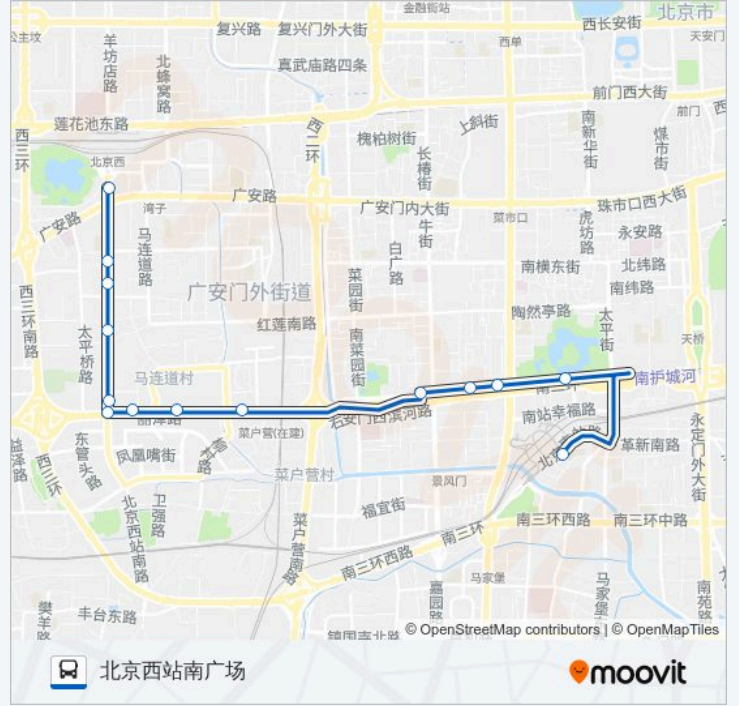

## 公交夜15的信息

方向: 北京南站南广场

站点数量: 16

行车时间: 31 分

途经站点:

## 方向: 北京西站南广场

14 站

[查看时间表](#)

- 北京南站南广场
- 陶然亭公园南门
- 开阳桥西
- 右安门东
- 右安门西
- 菜户营桥西
- 中国戏曲学院
- 三路居
- 丽泽桥东
- 北京西站南路南口
- 东局
- 华源三里
- 太平桥东里
- 北京西站南广场

## 公交夜15的时间表

往北京西站南广场方向的时间表

星期一	00:00 - 23:40
星期二	00:00 - 23:40
星期三	00:00 - 23:40
星期四	00:00 - 23:40
星期五	00:00 - 23:40
星期六	00:00 - 23:40
星期日	00:00 - 23:40

## 公交夜15的信息

方向: 北京西站南广场

站点数量: 14

行车时间: 26 分

途经站点:

你可以在moovitapp.com下载公交夜15的PDF时间表和线路图。使用Moovit应用程序查询北京的实时公交、列车时刻表以及公共交通出行指南。

© 2024 Moovit - 保留所有权利