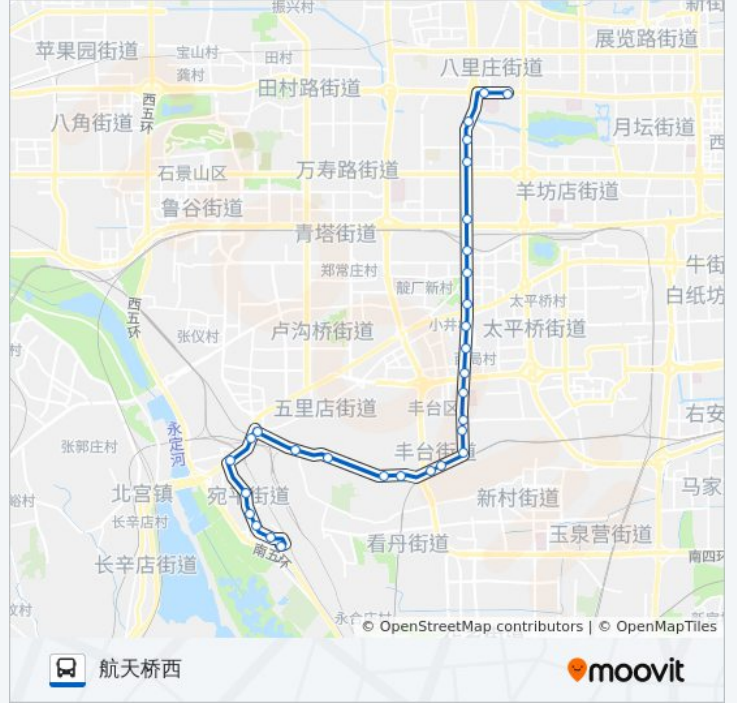

#### 公交夜16的信息

方向: 晓月苑公交总站

站点数量: 32

行车时间: 62 分

途经站点:

- 南五里店
- 刘庄子
- 西道口
- 西道口
- 抗战雕塑园
- 晓月苑一里
- 晓月苑二里
- 晓月苑小区
- 晓月苑八里
- 晓月苑公交场站

**方向: 航天桥西**

30 站  
[查看时间表](#)

- 晓月苑公交场站
- 晓月苑八里
- 晓月苑小区
- 晓月苑二里
- 晓月苑一里
- 抗战雕塑园
- 西道口
- 西道口
- 刘庄子
- 南五里店
- 程庄路口东
- 丰台医院
- 正阳桥东
- 丰台火车站
- 东大街南口
- 游泳场北路东口
- 东大街
- 东大街北口(三〇七医院)

**公交夜16的时间表**

往航天桥西方向的时间表

星期一	00:00 - 23:40
星期二	00:00 - 23:40
星期三	00:00 - 23:40
星期四	00:00 - 23:40
星期五	00:00 - 23:40
星期六	00:00 - 23:40
星期日	00:00 - 23:40

**公交夜16的信息**

方向: 航天桥西  
 站点数量: 30  
 行车时间: 59 分  
 途经站点:

万丰路南口  
于庄子  
小井路口南  
白塔村  
莲宝路口南  
莲宝路口北  
金家村桥北  
万寿路口北  
翠微中里  
翠微西里  
西钓鱼台  
航天桥西

你可以在moovitapp.com下载公交夜16的PDF时间表和线路图。使用[Moovit应用程序](#)查询北京的实时公交、列车时刻表以及公共交通出行指南。