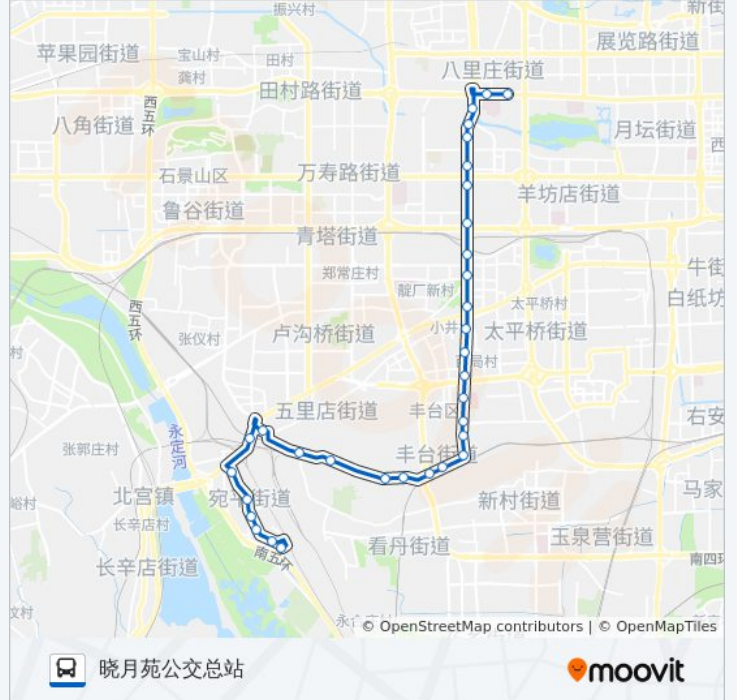

#### 公交夜16的时间表

往晓月苑公交总站方向的时间表

星期一	00:00 - 23:40
星期二	00:00 - 23:40
星期三	00:00 - 23:40
星期四	00:00 - 23:40
星期五	00:00 - 23:40
星期六	00:00 - 23:40
星期日	00:00 - 23:40

#### 公交夜16的信息

方向: 晓月苑公交总站

站点数量: 32

行车时间: 62 分

途经站点:

- 南五里店
- 刘庄子
- 西道口
- 西道口
- 抗战雕塑园
- 晓月苑一里
- 晓月苑二里
- 晓月苑小区
- 晓月苑八里
- 晓月苑公交场站

**方向: 航天桥西**

30 站  
[查看时间表](#)

- 晓月苑公交场站
- 晓月苑八里
- 晓月苑小区
- 晓月苑二里
- 晓月苑一里
- 抗战雕塑园
- 西道口
- 西道口
- 刘庄子
- 南五里店
- 程庄路口东
- 丰台医院
- 正阳桥东
- 丰台火车站
- 东大街南口
- 游泳场北路东口
- 东大街
- 东大街北口(三〇七医院)

**公交夜16的时间表**

往航天桥西方向的时间表

星期一	00:00 - 23:40
星期二	00:00 - 23:40
星期三	00:00 - 23:40
星期四	00:00 - 23:40
星期五	00:00 - 23:40
星期六	00:00 - 23:40
星期日	00:00 - 23:40

**公交夜16的信息**

方向: 航天桥西  
 站点数量: 30  
 行车时间: 59 分  
 途经站点:

万丰路南口  
于庄子  
小井路口南  
白塔村  
莲宝路口南  
莲宝路口北  
金家村桥北  
万寿路口北  
翠微中里  
翠微西里  
西钓鱼台  
航天桥西

你可以在moovitapp.com下载公交夜16的PDF时间表和线路图。使用[Moovit应用程序](#)查询北京的实时公交、列车时刻表以及公共交通出行指南。