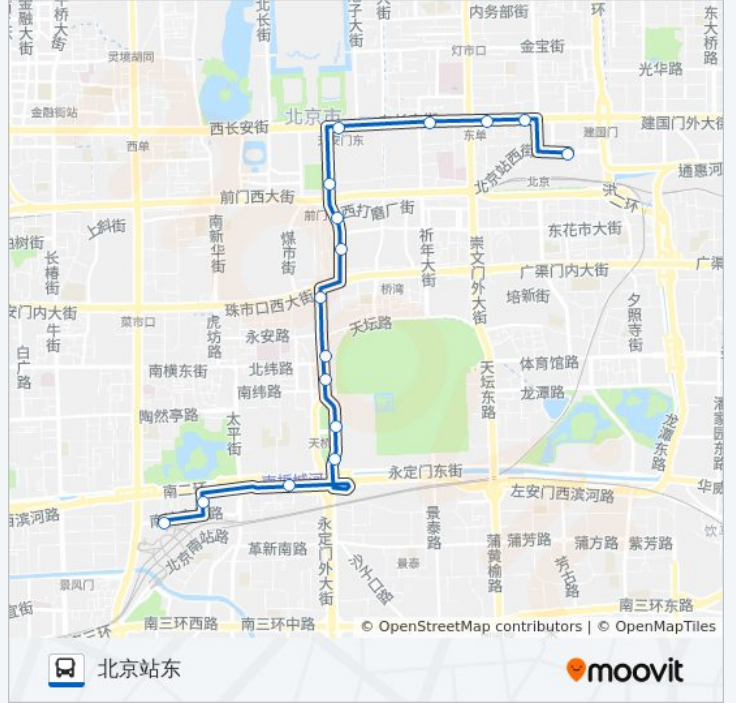

北京南站

公交夜17的时间表

往北京南站方向的时间表

星期一	00:00 - 23:40
星期二	00:00 - 23:40
星期三	00:00 - 23:40
星期四	00:00 - 23:40
星期五	00:00 - 23:40
星期六	00:00 - 23:40
星期日	00:00 - 23:40

公交夜17的信息

方向: 北京南站

站点数量: 16

行车时间: 28 分

途经站点:

方向: 北京站东

16 站

[查看时间表](#)

- 北京南站
- 永定门长途汽车站
- 陶然桥东
- 永定门内
- 先农坛
- 天坛西门
- 天桥
- 珠市口南
- 大栅栏
- 前门
- 天安门广场东
- 天安门东
- 王府井
- 东单路口东
- 北京站口西
- 北京站东

公交夜17的时间表

往北京站东方向的时间表

星期一	00:00 - 23:40
星期二	00:00 - 23:40
星期三	00:00 - 23:40
星期四	00:00 - 23:40
星期五	00:00 - 23:40
星期六	00:00 - 23:40
星期日	00:00 - 23:40

公交夜17的信息

方向: 北京站东

站点数量: 16

行车时间: 31 分

途经站点:

你可以在moovitapp.com下载公交夜17的PDF时间表和线路图。使用[Moovit应用程序](#)查询北京的实时公交、列车时刻表以及公共交通出行指南。

[关于Moovit](#) · [MaaS解决方案](#) · [城市列表](#) · [Moovit社区](#)

© 2024 Moovit - 保留所有权利

查看实时到站时间