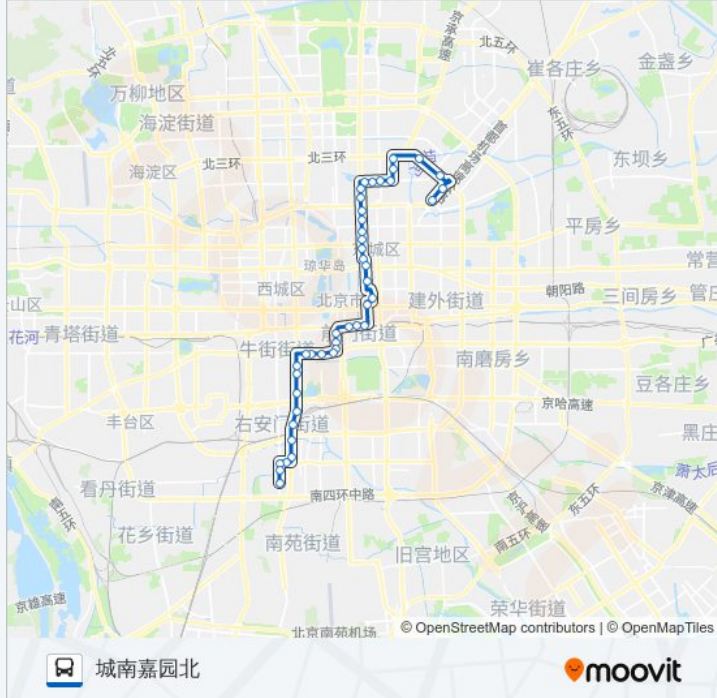

公交夜18的时间表

往城南嘉园北方向的时间表

星期一	00:00 - 23:40
星期二	00:00 - 23:40
星期三	00:00 - 23:40
星期四	00:00 - 23:40
星期五	00:00 - 23:40
星期六	00:00 - 23:40
星期日	00:00 - 23:40

公交夜18的信息

方向: 城南嘉园北

站点数量: 43

行车时间: 80 分

途经站点:

虎坊桥路口西

果子巷

南横街

自新路口北

开阳桥北

开阳桥南

万芳桥北

万芳桥南

嘉园二里东门

嘉园二里南门

嘉园三里北

嘉园三里

城南嘉园

方向: 左家庄

43 站

[查看时间表](#)

公交夜18的时间表

往左家庄方向的时间表

星期一	00:00 - 23:40
星期二	00:00 - 23:40
星期三	00:00 - 23:40
星期四	00:00 - 23:40
星期五	00:00 - 23:40
星期六	00:00 - 23:40
星期日	00:00 - 23:40

公交夜18的信息

方向: 左家庄
站点数量: 43
行车时间: 78 分
途经站点:

- 开阳桥北
- 自新路口北
- 南横街
- 果子巷
- 虎坊桥路口西
- 虎坊桥路口东
- 万明路
- 板章路
- 大栅栏
- 前门
- 前门东
- 正义路
- 台基厂路口西
- 王府井路口北
- 新东安市场
- 灯市西口
- 美术馆北
- 大佛寺
- 宽街路口南
- 北兵马司
- 交道口南
- 方家胡同
- 安定门内
- 地坛西门
- 一四二中
- 和平里北街西口
- 兴化路
- 和平里北街
- 和平里路口北
- 和平里商场
- 和平东桥南
- 西坝河
- 静安庄