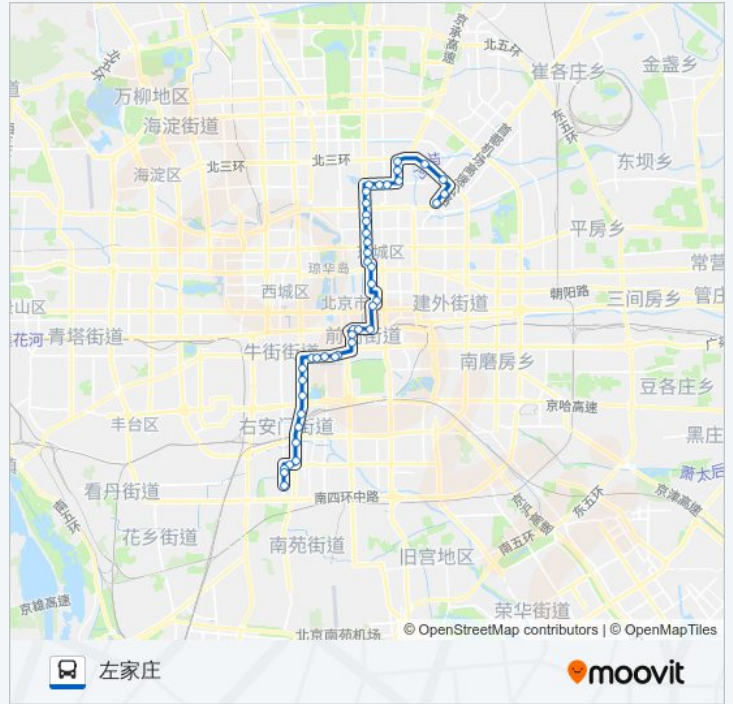

公交夜18((城南嘉园北))共有2条行车路线。工作日的服务时间为：

(1) 城南嘉园北: 00:00 - 23:40(2) 左家庄: 00:00 - 23:40

使用Moovit找到公交夜18离你最近的站点，以及公交夜18下车班的到站时间。

方向: 城南嘉园北

43 站

[查看时间表](#)

- 左家庄
- 三元桥西站
- 静安庄
- 西坝河
- 和平东桥南
- 和平里商场
- 和平里路口西
- 和平里北街
- 兴化路
- 和平里北街西口
- 一四二中
- 地坛西门
- 安定门内
- 方家胡同
- 交道口南
- 北兵马司
- 宽街路口南
- 大佛寺
- 美术馆北
- 灯市西口
- 新东安市场
- 王府井路口北

嘉园二里东门

嘉园二里南门

嘉园三里北

嘉园三里

城南嘉园

方向: 左家庄

43 站

[查看时间表](#)

城南嘉园

嘉园三里

嘉园三里北

嘉园二里南门

嘉园二里东门

万芳桥南

万芳桥北

开阳桥南

公交夜18的时间表

往左家庄方向的时间表

星期一	00:00 - 23:40
星期二	00:00 - 23:40
星期三	00:00 - 23:40
星期四	00:00 - 23:40
星期五	00:00 - 23:40
星期六	00:00 - 23:40
星期日	00:00 - 23:40

公交夜18的信息

方向: 左家庄
站点数量: 43
行车时间: 78 分
途经站点:

- 开阳桥北
- 自新路口北
- 南横街
- 果子巷
- 虎坊桥路口西
- 虎坊桥路口东
- 万明路
- 板章路
- 大栅栏
- 前门
- 前门东
- 正义路
- 台基厂路口西
- 王府井路口北
- 新东安市场
- 灯市西口
- 美术馆北
- 大佛寺
- 宽街路口南
- 北兵马司
- 交道口南
- 方家胡同
- 安定门内
- 地坛西门
- 一四二中
- 和平里北街西口
- 兴化路
- 和平里北街
- 和平里路口北
- 和平里商场
- 和平东桥南
- 西坝河
- 静安庄