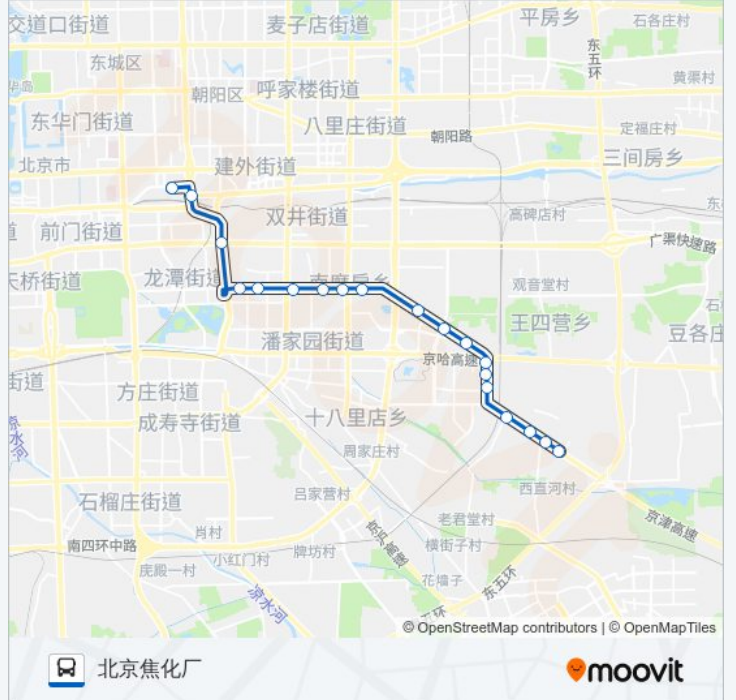

公交夜19((北京焦化厂))共有2条行车路线。工作日的服务时间为：

(1) 北京焦化厂: 00:00 - 23:40 (2) 北京站东: 00:00 - 23:40

使用Moovit找到公交夜19离你最近的站点，以及公交夜19下车班的到站时间。

方向: 北京焦化厂

19 站

[查看时间表](#)

北京站东
建国门南
广渠门
光明桥东
劲松中街
劲松桥东
南磨房
平乐园
平乐园小区
窑洼湖桥东
朝阳区大柳树西站
朝阳区大柳树
垡头桥南
垡头市场
垡头
垡头南站
工业技师学院
西直河北口
北京焦化厂

公交夜19的时间表

往北京焦化厂方向的时间表

星期一	00:00 - 23:40
星期二	00:00 - 23:40
星期三	00:00 - 23:40
星期四	00:00 - 23:40
星期五	00:00 - 23:40
星期六	00:00 - 23:40
星期日	00:00 - 23:40

公交夜19的信息

方向: 北京焦化厂

站点数量: 19

行车时间: 38 分

途经站点:

方向: 北京站东

21 站

[查看时间表](#)

- 北京焦化厂
- 西直河北口
- 工业技师学院
- 垡头南站
- 垡头
- 垡头北站
- 垡头桥南
- 朝阳区大柳树
- 朝阳区大柳树西站
- 窑洼湖桥东
- 平乐园小区
- 平乐园
- 南磨房
- 劲松桥东
- 劲松中街
- 光明桥东
- 广渠门
- 东便门

公交夜19的时间表

往北京站东方向的时间表

星期一	00:00 - 23:40
星期二	00:00 - 23:40
星期三	00:00 - 23:40
星期四	00:00 - 23:40
星期五	00:00 - 23:40
星期六	00:00 - 23:40
星期日	00:00 - 23:40

公交夜19的信息

方向: 北京站东

站点数量: 21

行车时间: 43 分

途经站点:

北京站西街西口

北京站西

北京站东