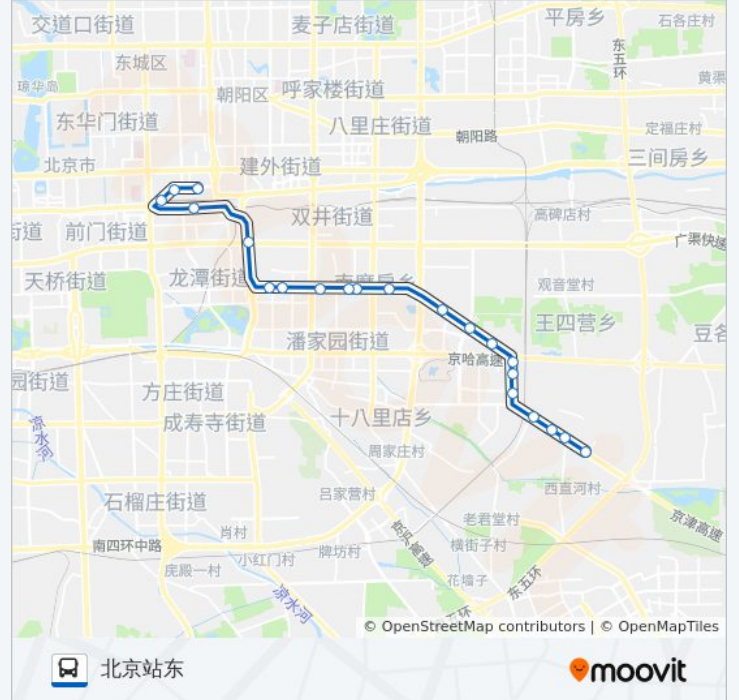

## 方向: 北京站东

21 站

[查看时间表](#)

- 北京焦化厂
- 西直河北口
- 工业技师学院
- 垡头南站
- 垡头
- 垡头北站
- 垡头桥南
- 朝阳区大柳树
- 朝阳区大柳树西站
- 窑洼湖桥东
- 平乐园小区
- 平乐园
- 南磨房
- 劲松桥东
- 劲松中街
- 光明桥东
- 广渠门
- 东便门

## 公交夜19的时间表

往北京站东方向的时间表

星期一	00:00 - 23:40
星期二	00:00 - 23:40
星期三	00:00 - 23:40
星期四	00:00 - 23:40
星期五	00:00 - 23:40
星期六	00:00 - 23:40
星期日	00:00 - 23:40

## 公交夜19的信息

方向: 北京站东

站点数量: 21

行车时间: 43 分

途经站点:

北京站西街西口

北京站西

北京站东