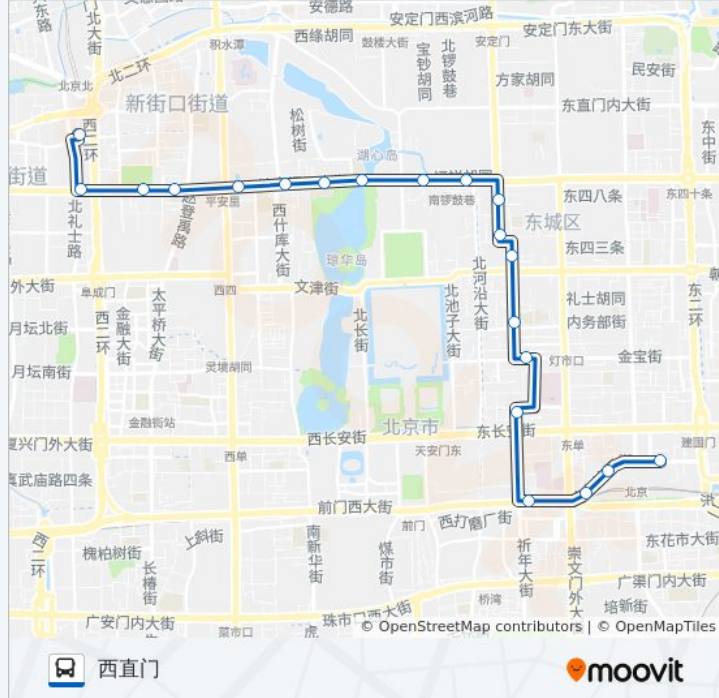

[查看时间表](#)

西直门  
车公庄北  
车公庄东  
官园  
平安医院  
平安里路口东  
厂桥路口东  
东官房  
北海北门  
地安门东  
锣鼓巷  
宽街路口南  
大佛寺  
美术馆北  
灯市西口  
新东安市场  
王府井路口北  
台基厂路口东  
崇文门西  
北京站西街西口  
北京站西  
北京站东

公交夜21的时间表

往北京站东方向的时间表

星期一	00:00 - 23:40
星期二	00:00 - 23:40
星期三	00:00 - 23:40
星期四	00:00 - 23:40
星期五	00:00 - 23:40
星期六	00:00 - 23:40
星期日	00:00 - 23:40

公交夜21的信息

方向: 北京站东

站点数量: 22

行车时间: 37 分

途经站点:

**方向: 西直门**

20 站  
[查看时间表](#)

- 北京站东
- 北京站西
- 北京站西街西口
- 台基厂路口东
- 王府井路口北
- 新东安市场
- 灯市西口
- 美术馆北
- 大佛寺
- 宽街路口南
- 锣鼓巷
- 地安门东
- 北海北门
- 东官房
- 厂桥路口东
- 平安里路口西
- 平安医院
- 官园

**公交夜21的时间表**  
 往西直门方向的时间表

星期一	00:00 - 23:40
星期二	00:00 - 23:40
星期三	00:00 - 23:40
星期四	00:00 - 23:40
星期五	00:00 - 23:40
星期六	00:00 - 23:40
星期日	00:00 - 23:40

**公交夜21的信息**

方向: 西直门  
 站点数量: 20  
 行车时间: 38 分  
 途经站点:

车公庄西(车公庄大街)

西直门

你可以在moovitapp.com下载公交夜21的PDF时间表和线路图。使用[Moovit应用程序](#)查询北京的实时公交、列车时刻表以及公共交通出行指南。

[关于Moovit](#) · [MaaS解决方案](#) · [城市列表](#) · [Moovit社区](#)

© 2024 Moovit - 保留所有权利

查看实时到站时间