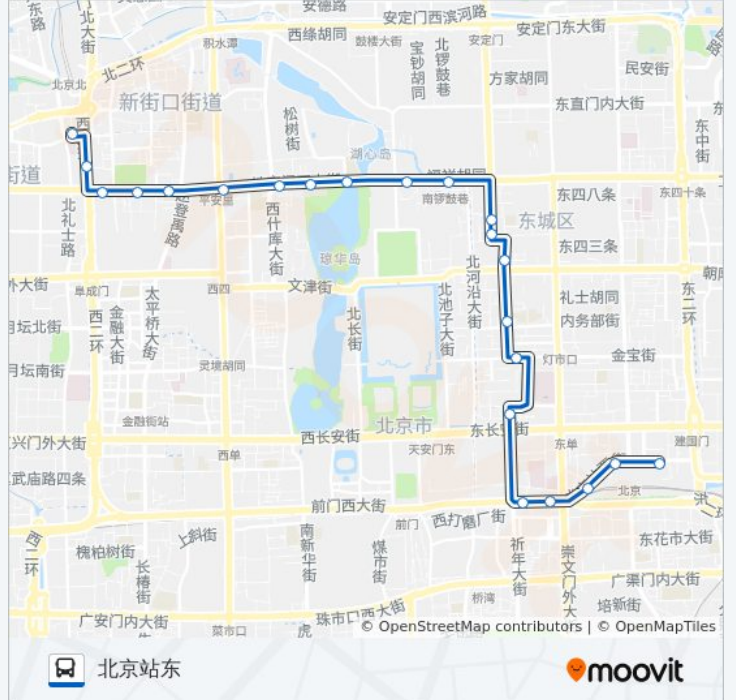

夜21

北京站东

下载App

公交夜21((北京站东))共有2条行车路线。工作日的服务时间为：

(1) 北京站东: 00:00 - 23:40(2) 西直门: 00:00 - 23:40

使用Moovit找到公交夜21离你最近的站点，以及公交夜21下车的到站时间。

方向: 北京站东

22 站

[查看时间表](#)

西直门  
车公庄北  
车公庄东  
官园  
平安医院  
平安里路口东  
厂桥路口东  
东官房  
北海北门  
地安门东  
锣鼓巷  
宽街路口南  
大佛寺  
美术馆北  
灯市西口  
新东安市场  
王府井路口北  
台基厂路口东  
崇文门西  
北京站西街西口  
北京站西  
北京站东

公交夜21的时间表

往北京站东方向的时间表

星期一	00:00 - 23:40
星期二	00:00 - 23:40
星期三	00:00 - 23:40
星期四	00:00 - 23:40
星期五	00:00 - 23:40
星期六	00:00 - 23:40
星期日	00:00 - 23:40

公交夜21的信息

方向: 北京站东

站点数量: 22

行车时间: 37 分

途经站点:

**方向: 西直门**

20 站  
[查看时间表](#)

- 北京站东
- 北京站西
- 北京站西街西口
- 台基厂路口东
- 王府井路口北
- 新东安市场
- 灯市西口
- 美术馆北
- 大佛寺
- 宽街路口南
- 锣鼓巷
- 地安门东
- 北海北门
- 东官房
- 厂桥路口东
- 平安里路口西
- 平安医院
- 官园

**公交夜21的时间表**  
 往西直门方向的时间表

星期一	00:00 - 23:40
星期二	00:00 - 23:40
星期三	00:00 - 23:40
星期四	00:00 - 23:40
星期五	00:00 - 23:40
星期六	00:00 - 23:40
星期日	00:00 - 23:40

**公交夜21的信息**

方向: 西直门  
 站点数量: 20  
 行车时间: 38 分  
 途经站点: