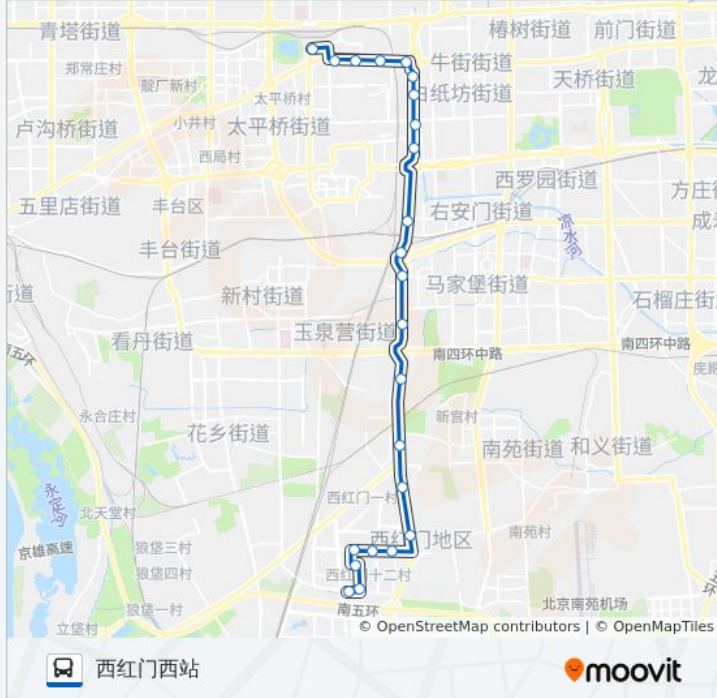

广外甘石桥

达官营

广外关厢

广安门南

椿树馆街

白纸坊桥南

菜户营桥北

玉泉营桥北

玉泉营桥

玉泉营桥南

马家楼桥北

新发地桥北

新发地村

九龙山庄

西红门北站

宏福路东口

公交夜22的时间表

往西红门西站方向的时间表

星期一	00:00 - 23:40
星期二	00:00 - 23:40
星期三	00:00 - 23:40
星期四	00:00 - 23:40
星期五	00:00 - 23:40
星期六	00:00 - 23:40
星期日	00:00 - 23:40

公交夜22的信息

方向: 西红门西站

站点数量: 23

行车时间: 48 分

途经站点:

兴海学校
兴海公园
欣和街
宏康路
西红门西站

你可以在moovitapp.com下载公交夜22的PDF时间表和线路图。使用[Moovit应用程序](#)查询北京的实时公交、列车时刻表以及公共交通出行指南。

[关于Moovit](#) · [MaaS解决方案](#) · [城市列表](#) · [Moovit社区](#)

© 2024 Moovit - 保留所有权利

查看实时到站时间