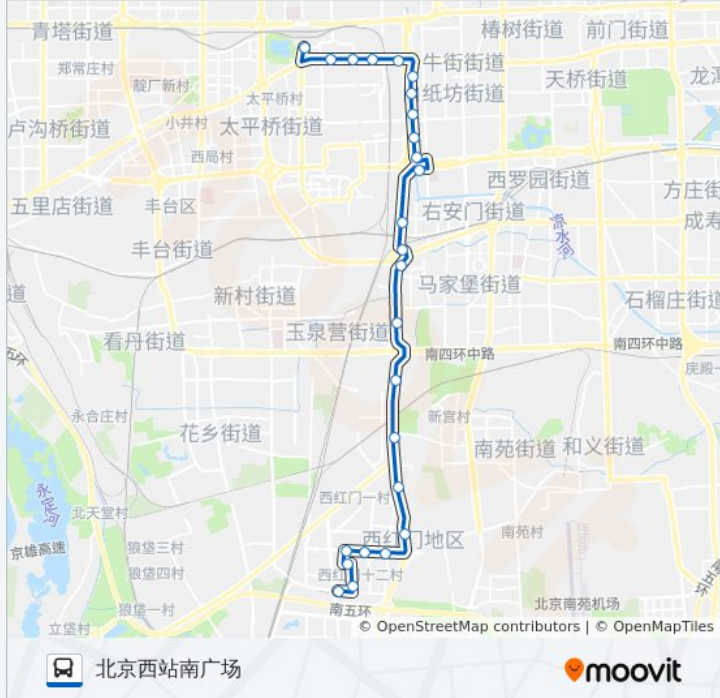

公交夜22的时间表

往北京西站南广场方向的时间表

星期一	00:00 - 23:40
星期二	00:00 - 23:40
星期三	00:00 - 23:40
星期四	00:00 - 23:40
星期五	00:00 - 23:40
星期六	00:00 - 23:40
星期日	00:00 - 23:40

公交夜22的信息

方向: 北京西站南广场

站点数量: 25

行车时间: 49 分

途经站点:

广外甘石桥

湾子

北京西站南广场

方向: 西红门西站

23 站

[查看时间表](#)

北京西站南广场

湾子

玉泉营桥

玉泉营桥南

马家楼桥北

新发地桥北

新发地村

九龙山庄

西红门北站

宏福路东口

公交夜22的时间表

往西红门西站方向的时间表

星期一	00:00 - 23:40
星期二	00:00 - 23:40
星期三	00:00 - 23:40
星期四	00:00 - 23:40
星期五	00:00 - 23:40
星期六	00:00 - 23:40
星期日	00:00 - 23:40

公交夜22的信息

方向: 西红门西站

站点数量: 23

行车时间: 48 分

途经站点: