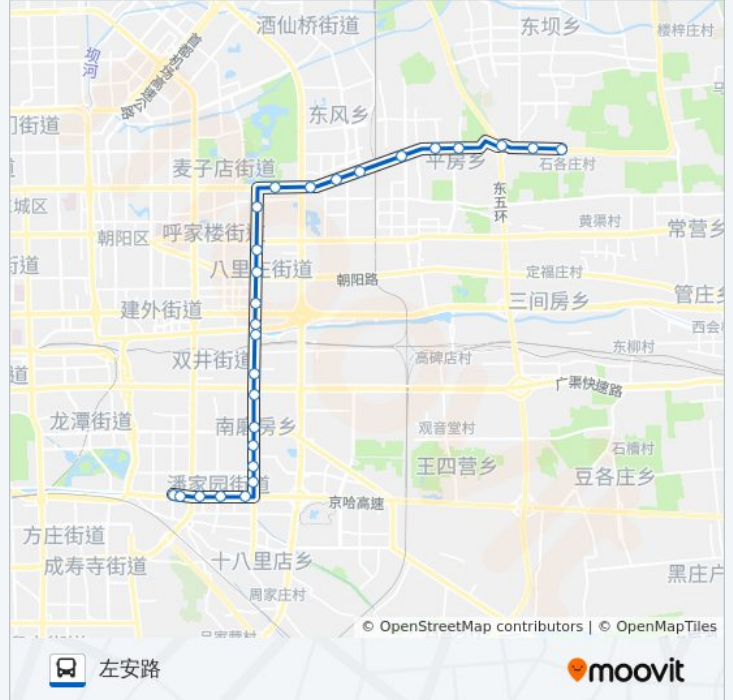

[查看时间表](#)

- 石各庄
- 石各庄西
- 平房东口
- 平房
- 平房西口
- 姚家园西
- 姚家园西口
- 豆各庄路口西
- 朝阳公园桥东
- 朝阳公园南门
- 甜水园北里
- 金台路口南
- 红庙路口北
- 八王坟北
- 八王坟南
- 北京东北
- 九龙山
- 珠江帝景
- 平乐园北
- 北京工业大学北站
- 北京工业大学
- 松榆东里东门

公交夜25的时间表

往左安路方向的时间表

星期一	00:00 - 23:40
星期二	00:00 - 23:40
星期三	00:00 - 23:40
星期四	00:00 - 23:40
星期五	00:00 - 23:40
星期六	00:00 - 23:40
星期日	00:00 - 23:40

公交夜25的信息

方向: 左安路

站点数量: 27

行车时间: 56 分

途经站点:

松榆东里南门

松榆里

首都图书馆

华威南路东口

左安路

方向: 石各庄

27 站

[查看时间表](#)

左安路

华威南路东口

首都图书馆

松榆里

松榆东里南门

北京工业大学南门

松榆东里东门

北京工业大学

北京工业大学北站

平乐园北

珠江帝景