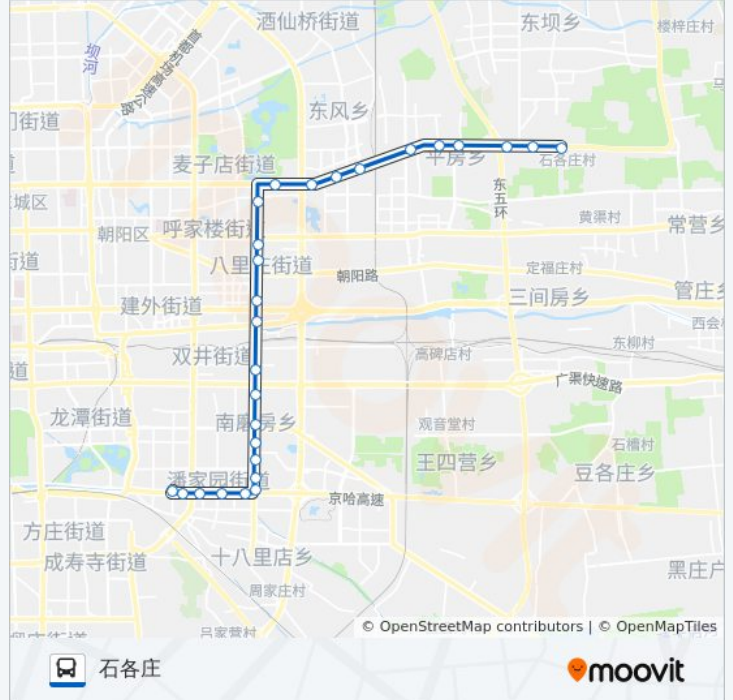

松榆里

松榆东里南门

北京工业大学南门

松榆东里东门

北京工业大学

北京工业大学北站

平乐园北

珠江帝景

往石各庄方向的时间表

星期一	00:00 - 23:40
星期二	00:00 - 23:40
星期三	00:00 - 23:40
星期四	00:00 - 23:40
星期五	00:00 - 23:40
星期六	00:00 - 23:40
星期日	00:00 - 23:40

公交夜25的信息

方向: 石各庄

站点数量: 27

行车时间: 53 分

途经站点:

朝阳公园桥东

豆各庄路口西

姚家园西口

姚家园东

平房西口

平房

平房东口

石各庄西

石各庄