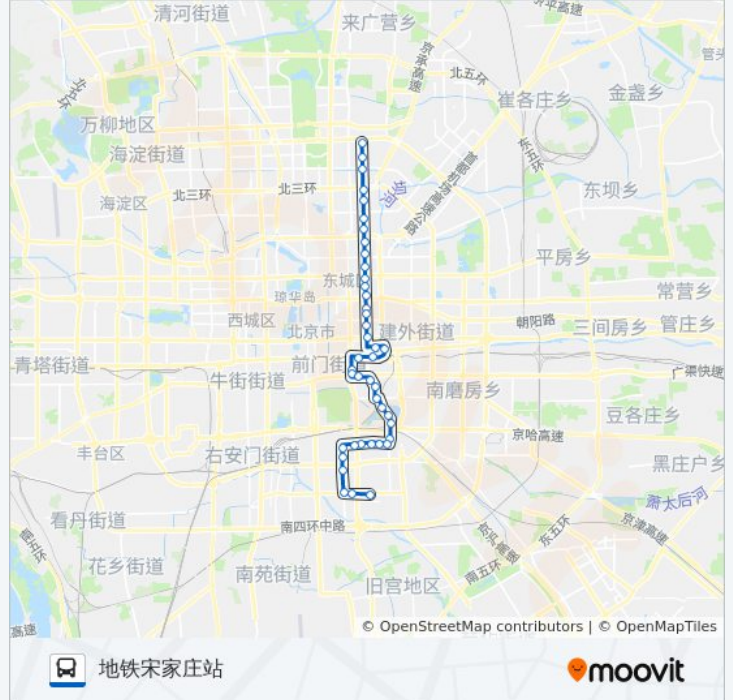

磁器口北

榄杆市

培新街

幸福大街

北京体育馆

龙潭公园

龙潭湖游泳池

左安门内

左安门外

八里河

芳城园

方庄环岛西

芳古园(西)

安乐林路东口

琉璃井

定安路

赵公口桥南

石榴园

石榴园东区

地铁宋家庄站

方向: 惠新东桥西

43 站

[查看时间表](#)

地铁宋家庄站

和平里路口北

和平里商场

和平东桥南

和平东桥北

中日医院

对外经贸大学

惠新里

惠新西街北口