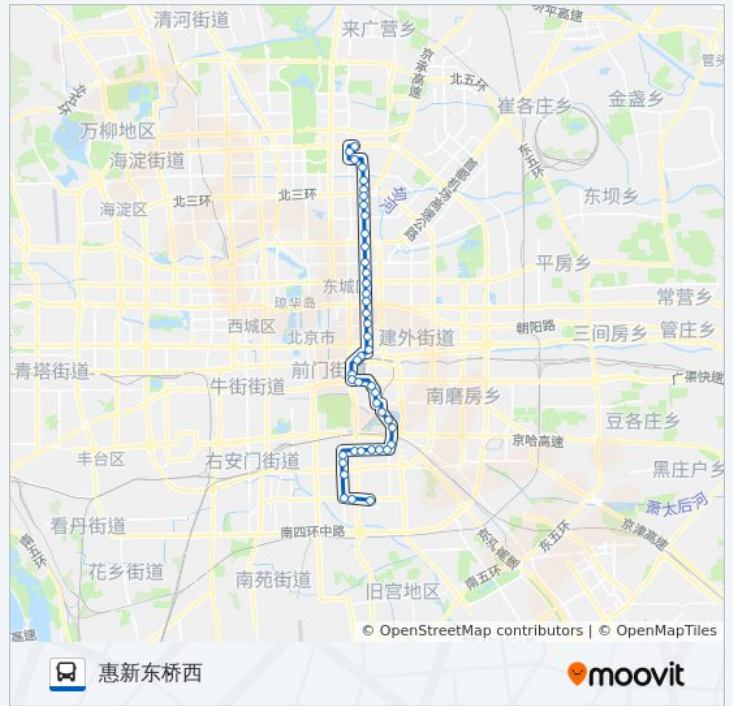

公交夜28(地铁宋家庄站)共有2条行车路线。工作日的服务时间为：

(1) 地铁宋家庄站: 00:00 - 23:40(2) 惠新东桥西: 00:00 - 23:40

使用Moovit找到公交夜28离你最近的站点，以及公交夜28下车班的到站时间。

方向: 地铁宋家庄站

42 站

[查看时间表](#)

- 惠新东桥南
- 对外经贸大学
- 中日医院
- 和平东桥南
- 和平里商场
- 和平里路口南
- 和平里南口
- 东直门北小街北口
- 东直门北小街南口
- 海运仓
- 东四九条
- 东四六条
- 朝内小街
- 演乐胡同
- 禄米仓
- 外交部街
- 北京站口北
- 北京站东
- 建国门南
- 东便门
- 崇文门东
- 花市路口南

演乐胡同

朝内小街

东四六条

东四九条

海运仓

东直门北小街南口

东直门北小街北口

和平里南口

和平里路口北

和平里商场

和平东桥南

和平东桥北

中日医院

对外经贸大学

惠新里

惠新西街北口

你可以在moovitapp.com下载公交夜28的PDF时间表和线路图。使用[Moovit应用程序](#)查询北京的实时公交、列车时刻表以及公共交通出行指南。

[关于Moovit](#) · [MaaS解决方案](#) · [城市列表](#) · [Moovit社区](#)

© 2024 Moovit - 保留所有权利

查看实时到站时间